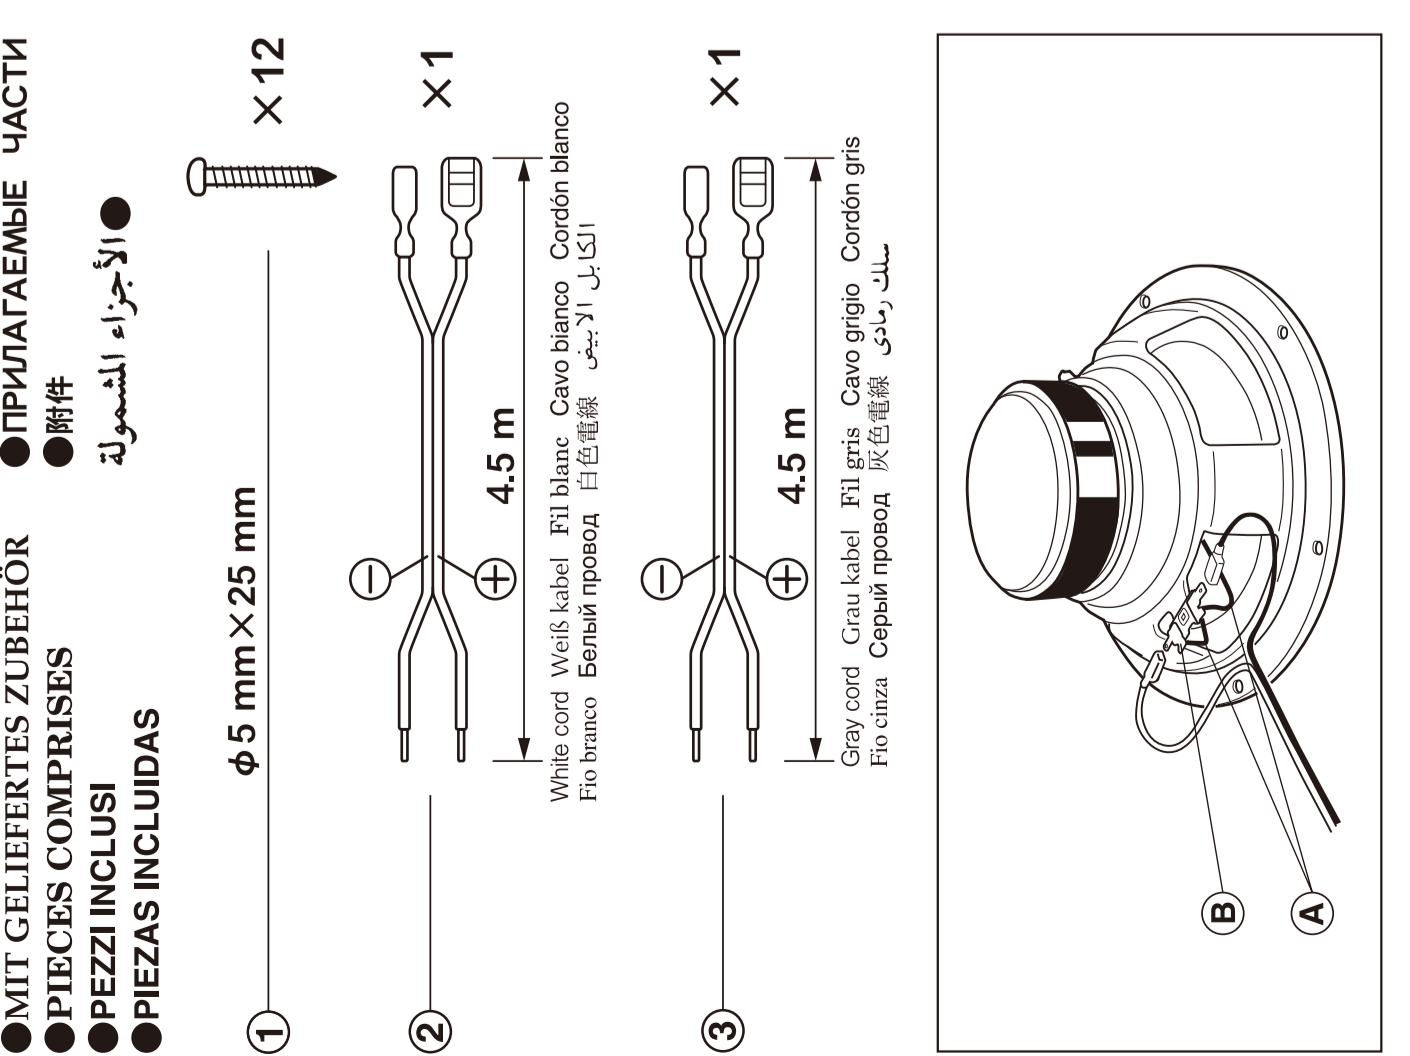

Pioneer

420W_{MAX}
25 cm

Pioneer

TS-A2503i
 3-Way Speaker

420W_{MAX}
25 cm

TS-A2503i
 HP 3 Voies

420W_{MAX}
25 cm

Pioneer