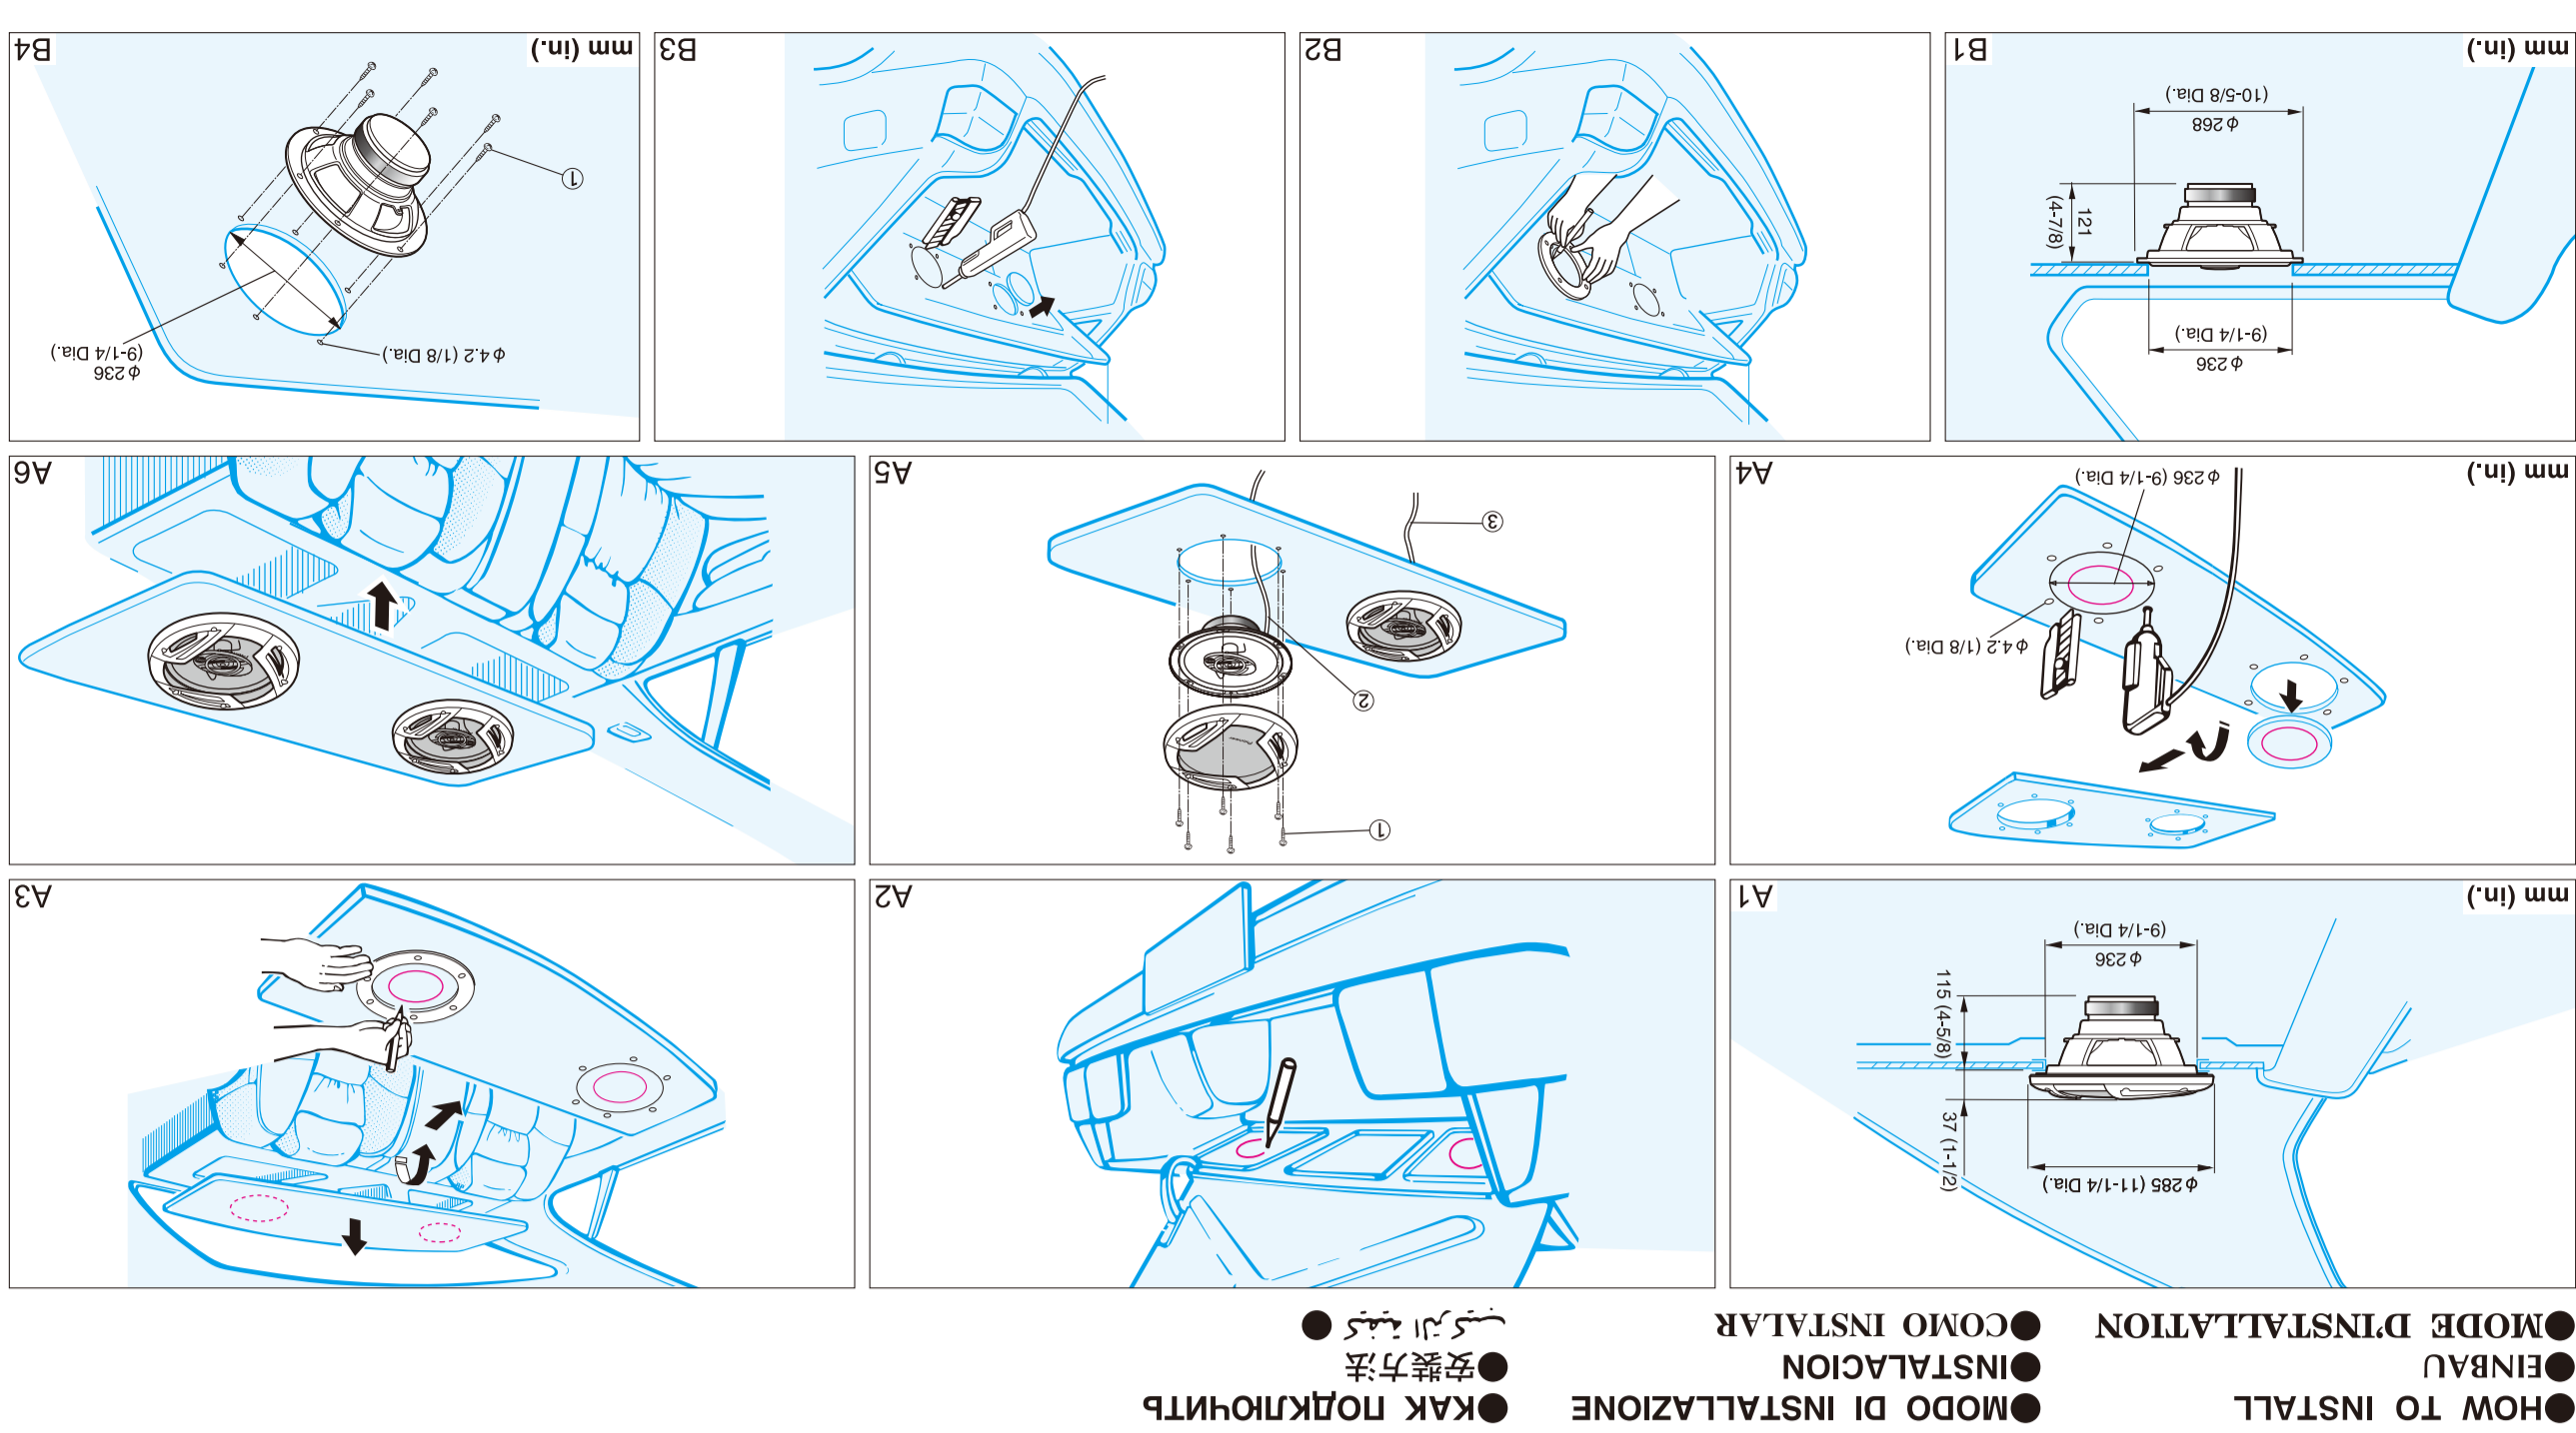

Bitte lesen Sie diese Bedienungsanleitung, bevor Sie den Lautsprecher einbauen.
 Прочтите это руководство перед установкой динамика.

TS-A2503!

420W_{MAX}

Flush-Mount Car Speaker
 Haut-Parleurs à Montage Encastré Pour Automobile