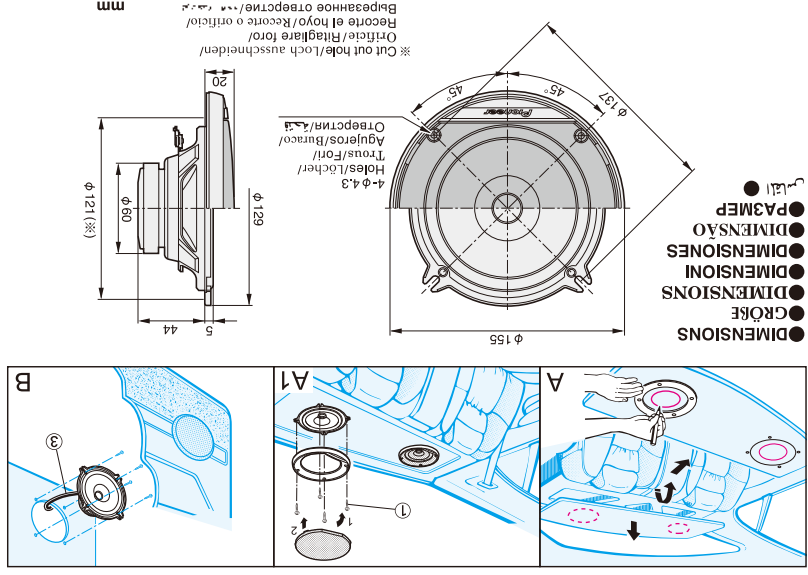

TS-G1310F 230W MAX 13cm DUAL-CONE

- Membrane renforcée Mica IMPP
- Suspension caoutchouc
- Bobine haute résistance

Wide Application

HP BICÔNE
TS-G1310F
POISSANCE MUSICALE MAXIMUM 230 W
TALE DE HAUT-PARLEUR Ø130 mm
IMPEDANCE 4 OHMS • SENSIBILITE 89 dB (±1,5 dB)
BAND PASSANTE 25 Hz à 22 kHz (-20 dB)
POIDS BRUT 0,93 kg

TS-G1310F
DUAL-CONE SPEAKER
ШИРОКОПОЛОСНЫЙ ДИНАМИК

Pioneer

230W MAX

13cm / 5 1/4"

Wide Application

TS-G1310F

DUAL-CONE SPEAKER / ALTO-FALANTE COM CONE DUPLO
HP BICÔNE / ШИРОКОПОЛОСНЫЙ ДИНАМИК
DIFFUSORE DOPPIO CONO

Pioneer

Pioneer

TS-G1310F

DUAL-CONE SPEAKER
ШИРОКОПОЛОСНЫЙ ДИНАМИК

TS-G1310F

DUAL-CONE SPEAKER

- MAX. MUSIC POWER 230 W
- NOMINAL POWER 35 W
- SPEAKER SIZE Ø130 mm
- IMPEDANCE 4 OHMS • SENSITIVITY 89 dB (±1.5 dB)
- FREQUENCY RESPONSE 25 Hz TO 22 kHz (-20 dB)
- GROSS WEIGHT 0.93 kg