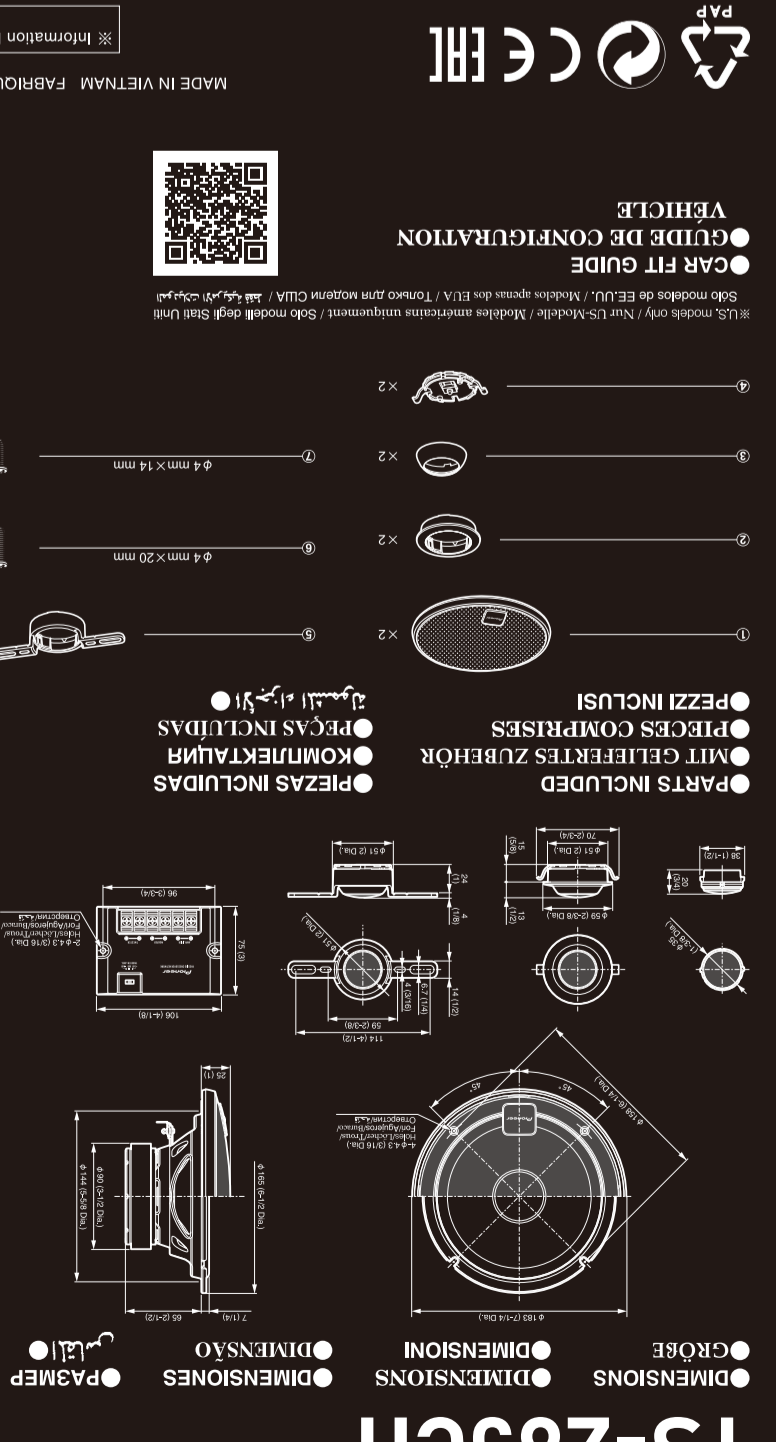

THF5880-B/M
THF5880-B/M
THF5880-B/M

Pioneer
Z
TS-Z65CH
SEPARATE 2-WAY
РАЗДЕЛЬНАЯ
2-ПОЛОСНАЯ
СИС ТЕМА

Pioneer
Z
TS-Z65CH
SEPARATE 2-WAY
HP 2 VOIES SÉPARÉES
2 VIE SÉPARÉE

TECHNISCHE ENZELHITTEN, DATI TECNICI, TECHNISCHE ENZELHITTEN, TECHNISCHE ENZELHITTEN

Pioneer
Z
TS-Z65CH
SEPARATE 2-WAY
2 VOIES SÉPARÉES
2 VIE SÉPARÉES
Hi-Res AUDIO

XIUC 1-PART / 2-PART

TECHNISCHE ENZELHITTEN, DATI TECNICI, TECHNISCHE ENZELHITTEN, TECHNISCHE ENZELHITTEN

Pioneer

The Safety of Your Ears is in Your Hands... ESTABLISH A SAFE LEVEL... AVERTISSEMENT... NOUVELEZ PAS DE RESPECTER LES DIRECTIVES SUIVANTES... Register your product at: http://www.pioneerelectronics.ca

TS-Z65CH PARTS LIST, DIMENSIONS, DIMENSIONS, DIMENSIONS, DIMENSIONS

TS-Z65CH/XIUC THF5880-B/M