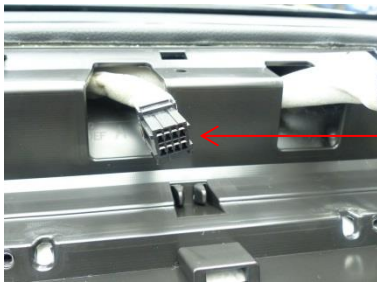

Tools / Werkzeug

Phillips screwdriver
Kreuzschraubendreher

2x

Connect the brown wire to GND and the red wire to ACC!
Verbinden Sie die braune Leitung mit der Fahrzeugmasse und die rote Leitung mit dem Zündungssingal!