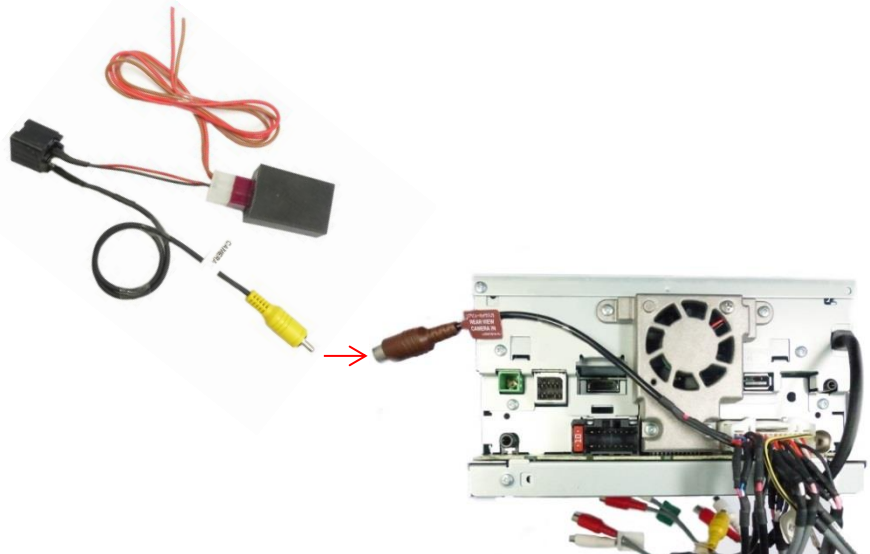

Tools / Werkzeug

Phillips screwdriver
Kreuzschraubendreher

2x

Connect the brown wire to GND and the red wire to ACC!
Verbinden Sie die braune Leitung mit der Fahrzeugmasse und die rote Leitung mit dem Zündungssingal!