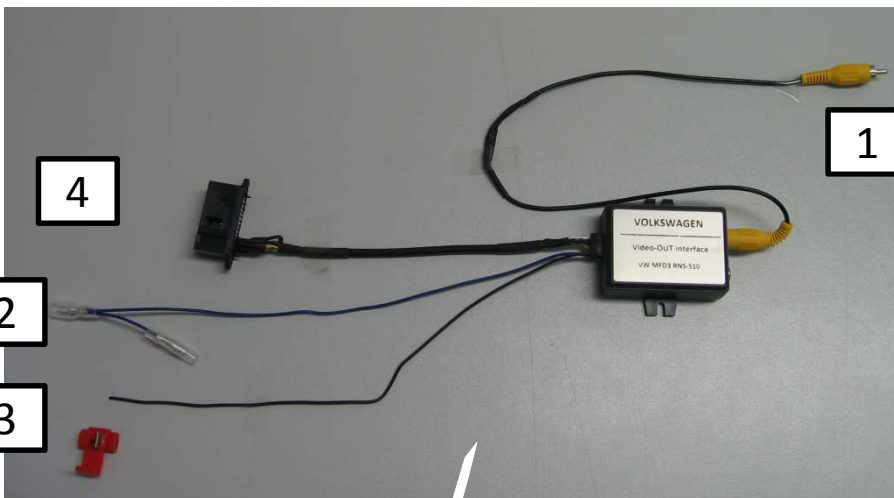

VAG

various vehicles with
„low camera“

1. Connect yellow RCA-cable to rear view camera input
2. Connect blue wire to remote output from radio
3. Connect black wire to vehicle ground
4. Connect 26pole connector to vehicle