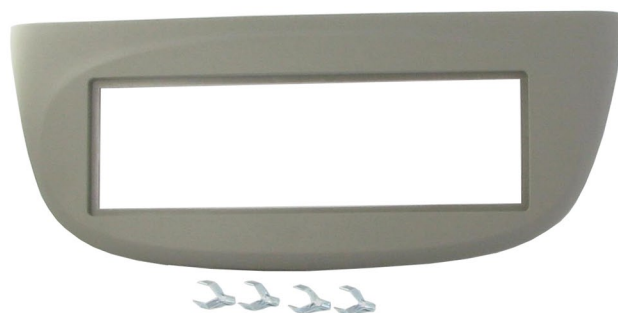

# CA-HM-REN.003WH

## Renault Twingo 2007>

**Renault Twingo 2007>**  
**Grey Facia**

**Renault Twingo 2007>**  
**Dashboard**