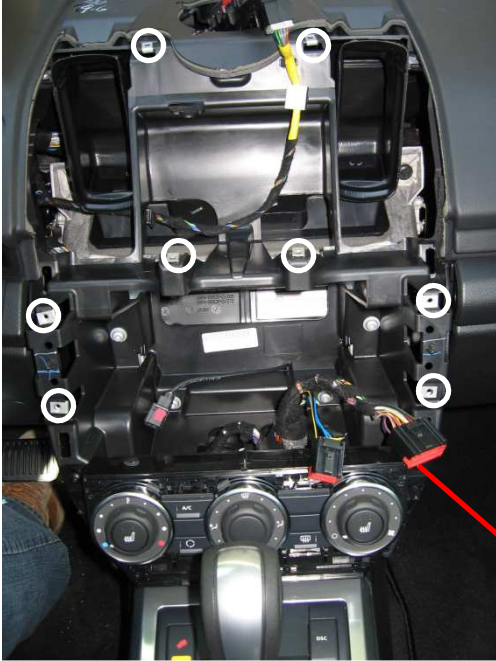

CA-P-LR.001

STEERING WHEEL REMOTE CONTROL

Lenkradfernbedienung / Adaptateur commande au volant / Stuurafstandsbediening

Landrover PDC

- Freelander II

4988028002564

8x

Tools / Werkzeug / Outils / Gereedschap

Screwdriver - torx
Schraubenzieher-Torx
tournevis - torx