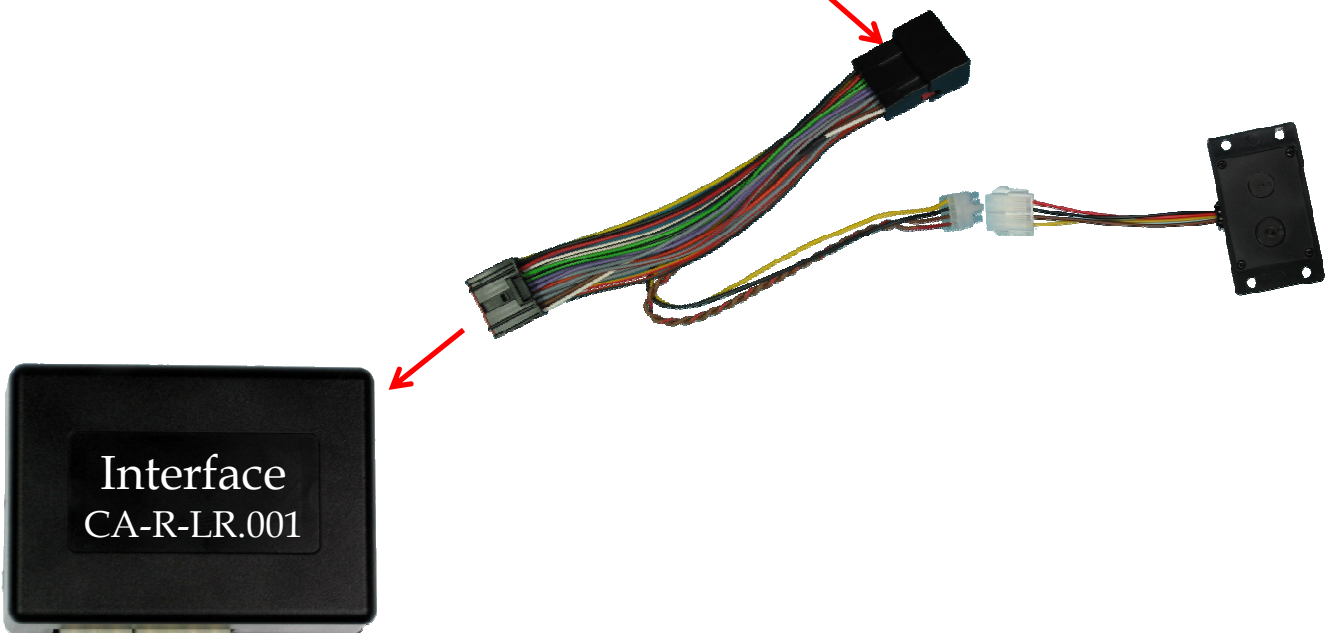

CA-P-LR.001

STEERING WHEEL REMOTE CONTROL

Lenkradfernbedienung / Adaptateur commande au volant / Stuurafstandsbediening

Landrover PDC

- Freelander II

4988028002564

8x

Tools / Werkzeug / Outils / Gereedschap

Screwdriver - torx
Schraubenzieher-Torx
tournevis - torx

E1 022664