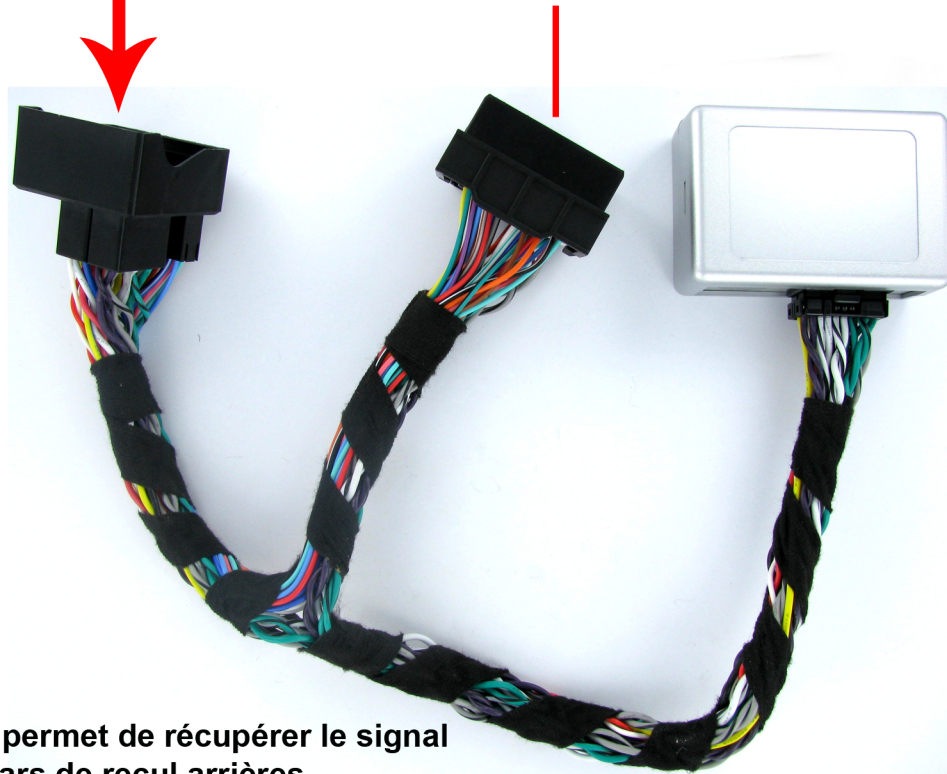

### Reverse Sensor Interface (Adaptateur capteur de recul PSA)

**Citroen**  
C2 2006>  
C3 2006>  
C4 2006>  
C5 2005>  
C8 2006>

**Peugeot**  
207 2006>  
307 2005>  
308 2007>  
407 2005>  
807 2005>

Tools/Outils/Gereedschap/Werkzeug:

Universal Release Keys  
(Etrier pour retirer  
l'autoradio d'origine)

Connect to CTSPSA001 Interface  
(A connecter sur l'interface CTSPSA001)

Cet adaptateur permet de récupérer le signal sonore des radars de recul arrière.