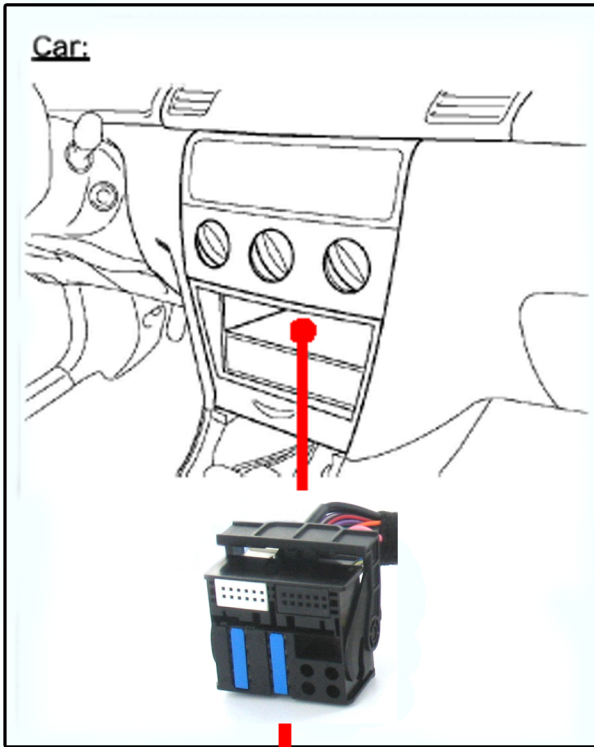

### Reverse Sensor Interface (Adaptateur capteur de recul PSA)

**Citroen**  
C2 2006>  
C3 2006>  
C4 2006>  
C5 2005>  
C8 2006>

**Peugeot**  
207 2006>  
307 2005>  
308 2007>  
407 2005>  
807 2005>

Tools/Outils/Gereedschap/Werkzeug:

Universal Release Keys  
(Etrier pour retirer  
l'autoradio d'origine)

Connect to CTSPSA001 Interface  
(A connecter sur l'interface CTSPSA001)

Cet adaptateur permet de récupérer le signal sonore des radars de recul arrière.