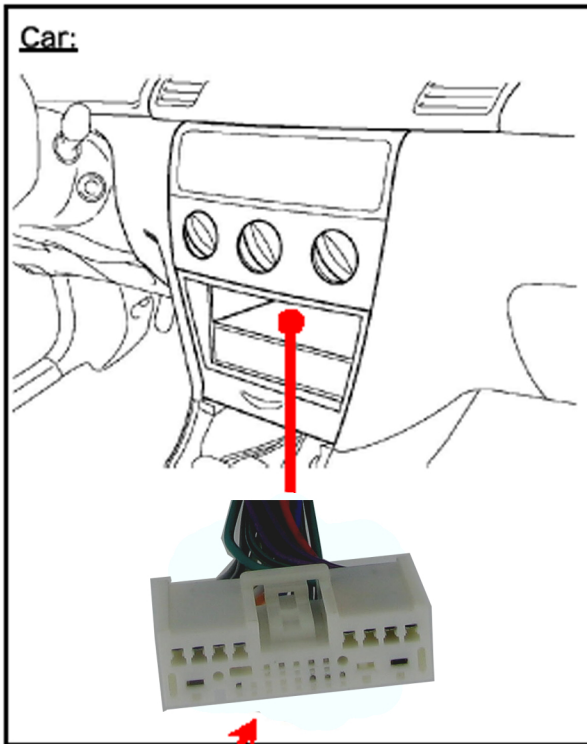

**HARD WIRED REMOTE CONTROL INTERFACE**  
**Adaptateur commande au volant / Stuurafstandsbediening / Lenkradbedienung**

**Honda**  
**Jazz**  
**Fit**

**Tools/Outils/Gereedschap/Werkzeug:**

**Phillips**

**Autoradio:**

**Navigation:**

or/ou/of/oder

020094

Subject to change in terms of construction, equipment and color, and may contain errors. The information and illustrations are non-binding.  
 Die Beschreibung kann von der tatsächlichen Ausstattung abweichen. Änderungen in der Ausstattung und der Farbe sowie Irrtum Vorbehalten. Daten und Abbildungen unverbindlich.  
 Wijziging met betrekking tot constructie, uitvoering en kleur evenals vergissingen voorbehouden. Gegevens en afbeeldingen niet bindend.  
 Sous réserve de modification de la construction, de l'équipement, de la couleur et sous réserve d'erreurs. Les indications et les illustrations sont sans engagement.