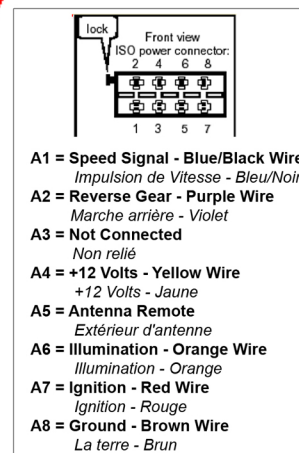

**HARD WIRED REMOTE CONTROL INTERFACE**  
**Adaptateur commande au volant / Stuurafstandsbediening / Lenkradbedienung**

**Honda**  
**Jazz**  
**Fit**

**Tools/Outils/Gereedschap/Werkzeug:**

**Phillips**

**Autoradio:**

**Navigation:**

or/ou/of/oder

020094

Subject to change in terms of construction, equipment and color, and may contain errors. The information and illustrations are non-binding.  
 Die Beschreibung kann von der tatsächlichen Ausstattung abweichen. Änderungen in der Ausstattung und der Farbe sowie Irrtum Vorbehalten. Daten und Abbildungen unverbindlich.  
 Wijziging met betrekking tot constructie, uitvoering en kleur evenals vergissingen voorbehouden. Gegevens en afbeeldingen niet bindend.  
 Sous réserve de modification de la construction, de l'équipement, de la couleur et sous réserve d'erreurs. Les indications et les illustrations sont sans engagement.