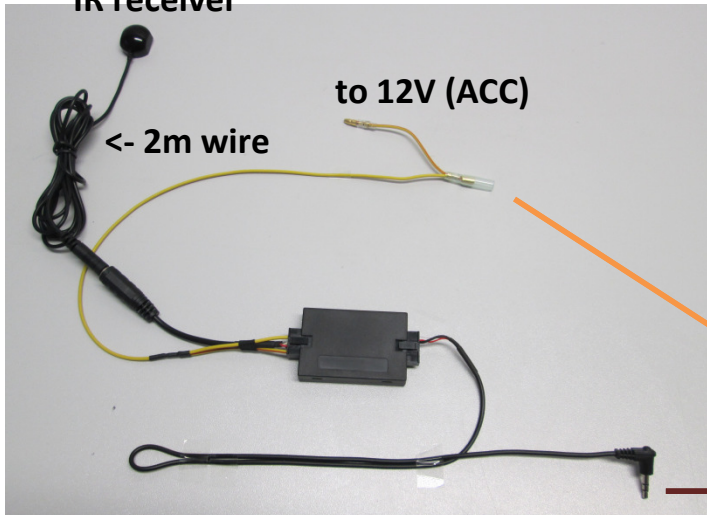

CA-R-IR.002

5420024491014

STEERING WHEEL REMOTE CONTROL

Lenkradfernbedienung

IR receiver

IR to HWRC
converter

Nr	Function
1	Source
2	Skip +
3	Skip -
4	Volume +
5	Volume -
6	Tel accept
7	Tel reject
8	BAND
9	MUTE
10	Preset +
11	Preset -

E1 10R - 036486

Subject to change in terms of construction, equipment and color, and may obtain errors. The information and illustrations are non-binding.
Die Beschreibung kann von der tatsächlichen Ausstattung abweichen. Änderungen in der Ausstattung und Farbe sowie Irrtum vorbehalten. Daten und Abbildungen unverbindlich.
Sous réserve de modification de la construction, de l'équipement, de la couleur et sous réserve d'erreurs. Les indications et les illustrations sont sans engagement.
Wijziging met betrekking tot constructie, uitvoering en kleur evenals vergissingen voorbehouden. Gegevens en afbeeldingen niet bindend.