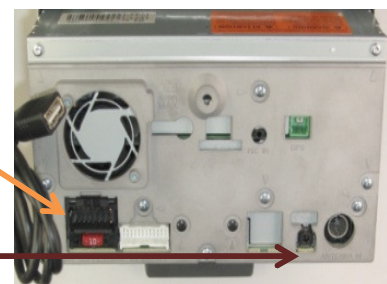

CA-R-IR.002

5420024491014

STEERING WHEEL REMOTE CONTROL

Lenkradfernbedienung

IR receiver

IR to HWRC
converter

Nr	Function
1	Source
2	Skip +
3	Skip -
4	Volume +
5	Volume -
6	Tel accept
7	Tel reject
8	BAND
9	MUTE
10	Preset +
11	Preset -

E1 10R - 036486

Subject to change in terms of construction, equipment and color, and may obtain errors. The information and illustrations are non-binding.
Die Beschreibung kann von der tatsächlichen Ausstattung abweichen. Änderungen in der Ausstattung und Farbe sowie Irrtum vorbehalten. Daten und Abbildungen unverbindlich.
Sous réserve de modification de la construction, de l'équipement, de la couleur et sous réserve d'erreurs. Les indications et les illustrations sont sans engagement.
Wijziging met betrekking tot constructie, uitvoering en kleur evenals vergissingen voorbehouden. Gegevens en afbeeldingen niet bindend.