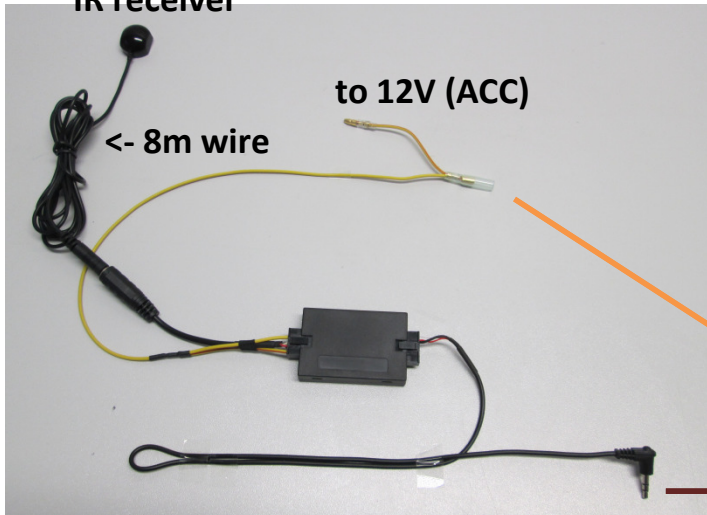

CA-R-IR.008

5420024491021

STEERING WHEEL REMOTE CONTROL

Lenkradfernbedienung

IR receiver

IR to HWRC
converter