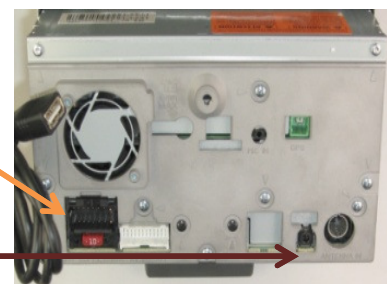

IR-RC: not supplied

Nr	Function
1	Source
2	Skip +
3	Skip -
4	Volume +
5	Volume -
6	Tel accept
7	Tel reject
8	BAND
9	MUTE
10	Preset +
11	Preset -

E1

10R - 036486