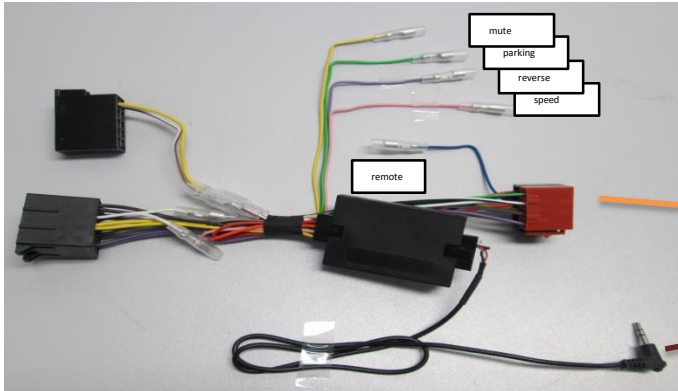

STEERING WHEEL REMOTE CONTROL

Lenkradfernbedienung / Adaptateur commande au volant / Stuurafstandsbediening

Mercedes
C-Class (W203)

Tools/Outils/Gereedschap/Werkzeug:

T15 & T20

reverse on = mute

Nr	Function
1	Volume +
2	Volume -
3	only AUDIO: Skip +
4	only AUDIO: Skip -
5	short: Accept call long: Mute
6	short: Reject call long: Source