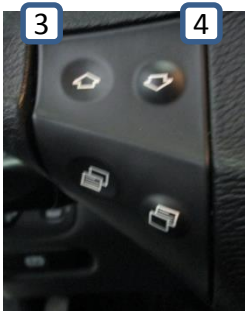

STEERING WHEEL REMOTE CONTROL

Lenkradfernbedienung / Adaptateur commande au volant / Stuurafstandsbediening

Mercedes
C-Class (W203)

Tools/Outils/Gereedschap/Werkzeug:

T15 & T20

reverse on = mute

Nr	Function
1	Volume +
2	Volume -
3	only AUDIO: Skip +
4	only AUDIO: Skip -
5	short: Accept call long: Mute
6	short: Reject call long: Source