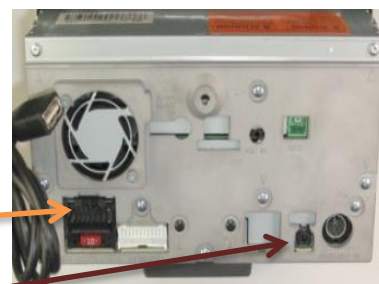

STEERING WHEEL REMOTE CONTROL

Lenkradfernbedienung / Adaptateur commande au volant / Stuurafstandsbediening

Mercedes with Quadlock

- A-Class (W169)
- B-Class (W245)
- C-Class (W203)
- Vito / Viano (W639) 2006-
- Sprinter (W906)
- VW Crafter

Tools/Outils/Gereedschap/Werkzeug:

T20

reverse on = mute

Nr	Function
1	Volume +
2	Volume -
3	only AUDIO: Skip +
4	only AUDIO: Skip -
5	short: Accept call long: Mute
6	short: Reject call long: Source