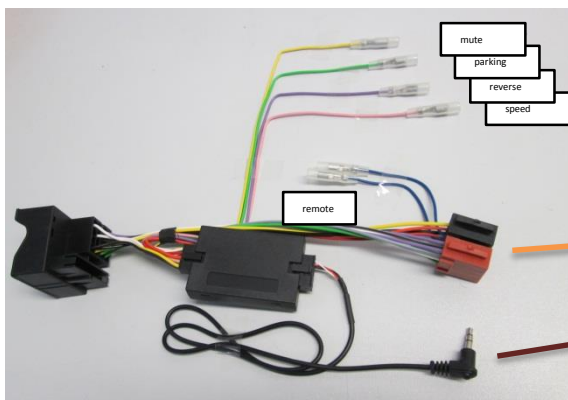

STEERING WHEEL REMOTE CONTROL

Lenkradfernbedienung / Adaptateur commande au volant / Stuurafstandsbediening

Mercedes with Quadlock

- A-Class (W169)
- B-Class (W245)
- C-Class (W203)
- Vito / Viano (W639) 2006-
- Sprinter (W906)
- VW Crafter

Tools/Outils/Gereedschap/Werkzeug:

T20

reverse on = mute

Nr	Function
1	Volume +
2	Volume -
3	only AUDIO: Skip +
4	only AUDIO: Skip -
5	short: Accept call long: Mute
6	short: Reject call long: Source