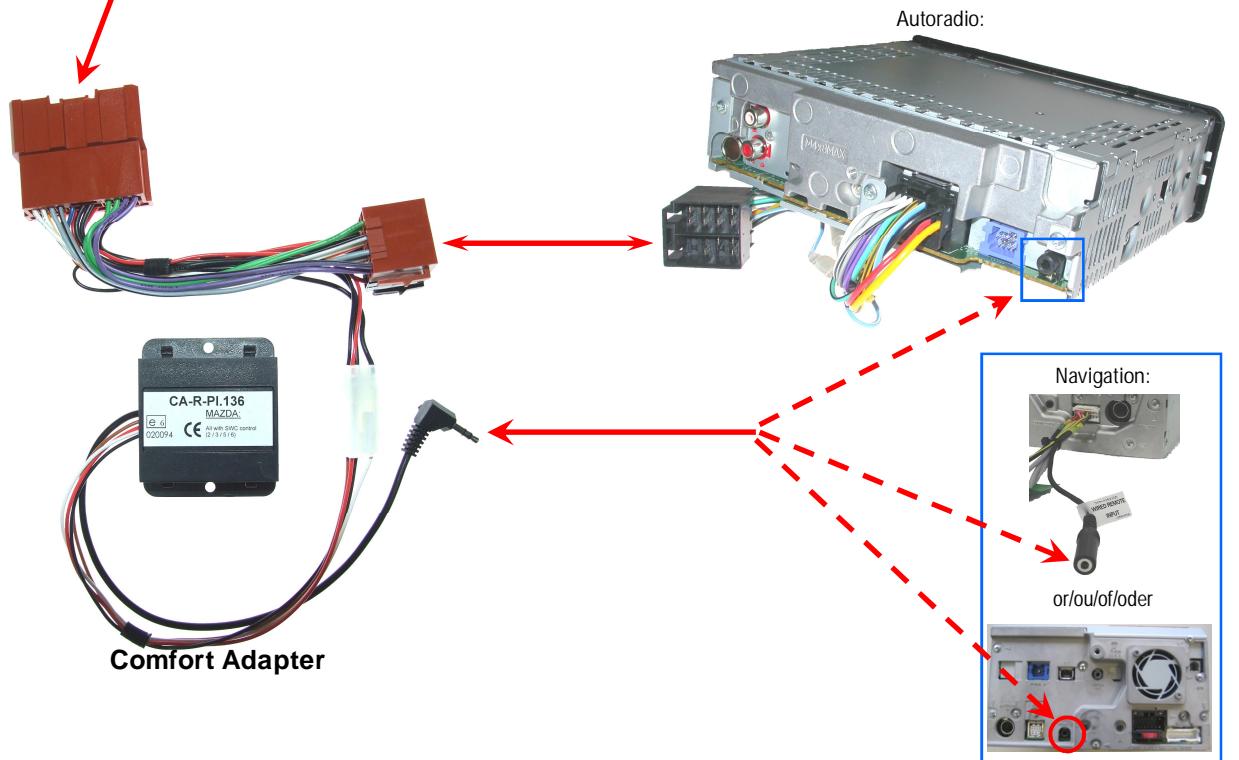

HARD WIRED REMOTE CONTROL INTERFACE
 Adaptateur commande au volant / Stuurafstandsbediening / Lenkradbedienung

MAZDA
 2 / 3 / 5 / 6
 MX-5 (11/05 --> ...)

CA-R-PI.136V2 function keys / fonction des commandes / toetsenfuncties / Tastenfunktionen:

		
MODE	Source	OFF / ON
	Mute	Band Change
VOL +	Volume +	
VOL -	Volume -	
	Man. Freq + CD(C): Track +	Aut. Seek + CD(C): Fast Forward
	Man. Freq - CD(C): Track -	Aut. Seek - CD(C): Fast Rewind

CD : only single CD
 CDC : only multi CD (CD Changer)
 CD(C) : CD & CDC