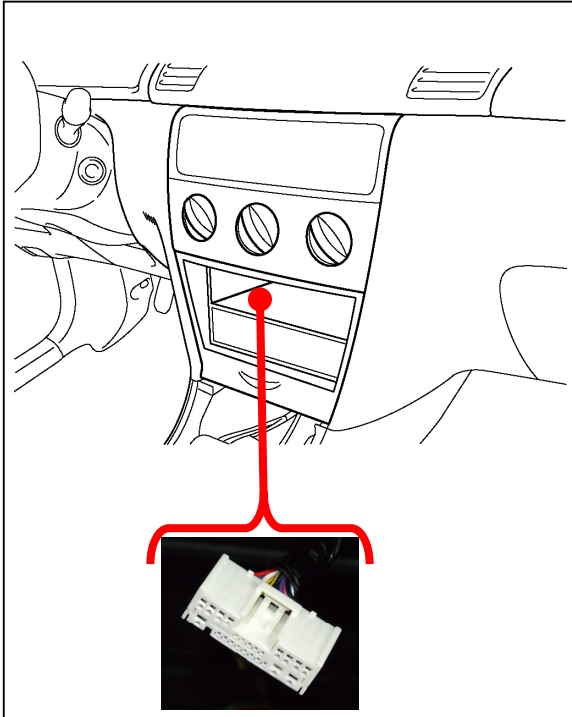

HARD WIRED REMOTE CONTROL INTERFACE
 Adaptateur commande au volant / Stuurafstandsbediening / Lenkradbedienung

MAZDA
 2 / 3 / 5 / 6
 MX-5 (11/05 --> ...)

CA-R-PI.136V2 function keys / fonction des commandes / toetsenfuncties / Tastenfunktionen:

		
MODE	Source	OFF / ON
	Mute	Band Change
VOL +	Volume +	
VOL -	Volume -	
	Man. Freq + CD(C): Track +	Aut. Seek + CD(C): Fast Forward
	Man. Freq - CD(C): Track -	Aut. Seek - CD(C): Fast Rewind

CD : only single CD
 CDC : only multi CD (CD Changer)
 CD(C) : CD & CDC