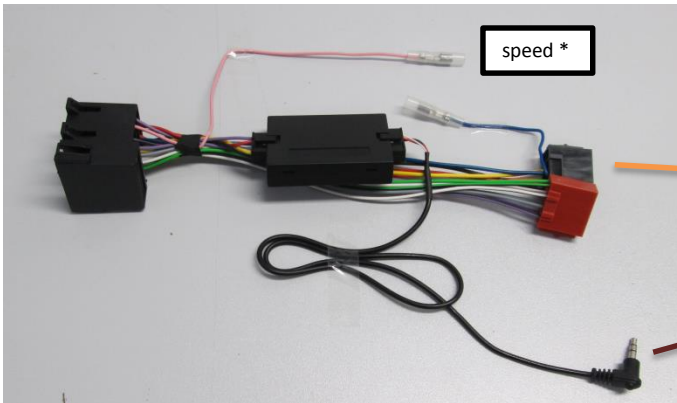

*) depends on model year