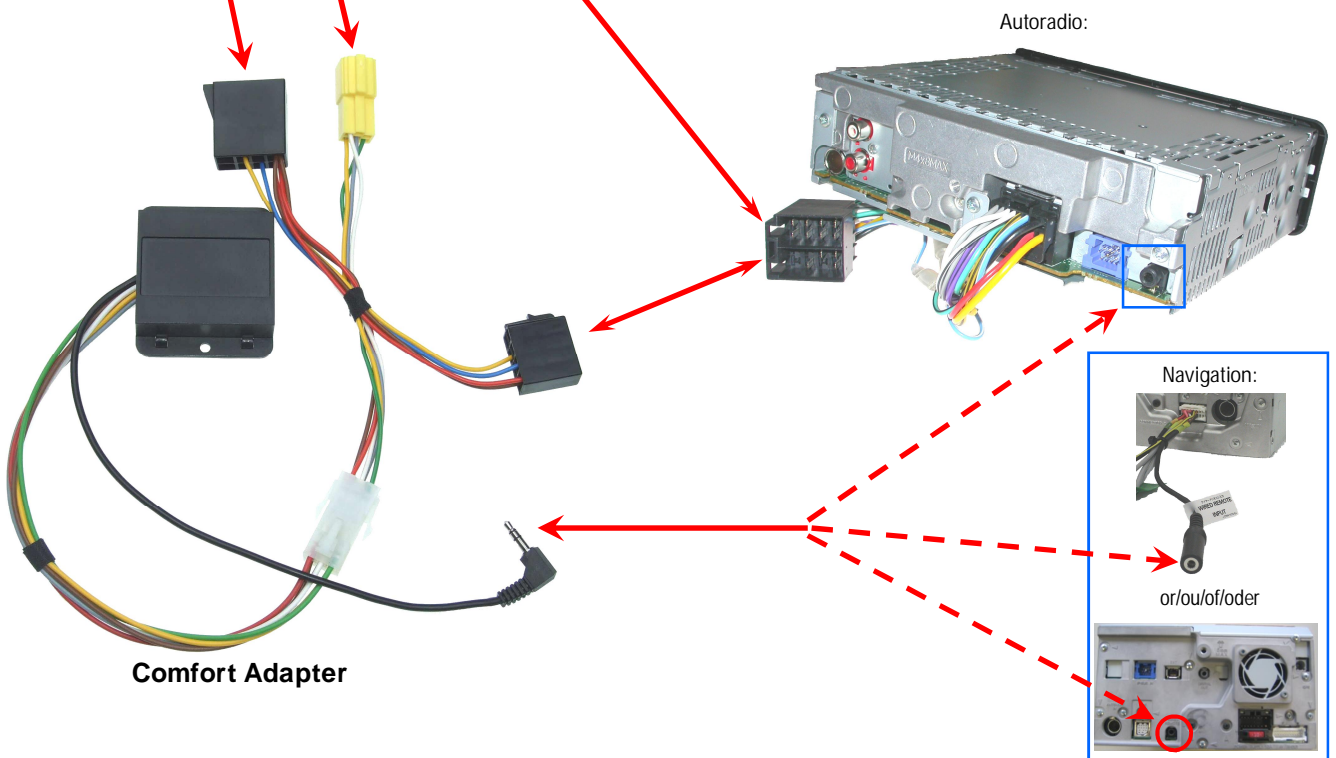

HARD WIRED REMOTE CONTROL INTERFACE
Adaptateur commande au volant / Stuurafstandsbediening / Lenkradbedienung

Car:

RENAULT

All models with OE radio = "Tuner List" model

Tools/Outils/Gereedschap/Werkzeug:

2 x

e 6

020094

Subject to change in terms of construction, equipment and color, and may contain errors. The information and illustrations are non-binding.
Die Beschreibung kann von der tatsächlichen Ausstattung abweichen. Änderungen in der Ausstattung und der Farbe sowie Irrtum Vorbehalten. Daten und Abbildungen unverbindlich.
Wijziging met betrekking tot constructie, uitvoering en kleur evenals vergissingen voorbehouden. Gegevens en afbeeldingen niet bindend.
Sous réserve de modification de la construction, de l'équipement, de la couleur et sous réserve d'erreurs. Les indications et les illustrations sont sans engagement.

CA-R-PI.182 function keys / fonction des commandes / functietoetsen / Tastenfunktionen:

CD : only single CD
 CDC : only multi CD (CD Changer)
 CD(C) : CD & CDC