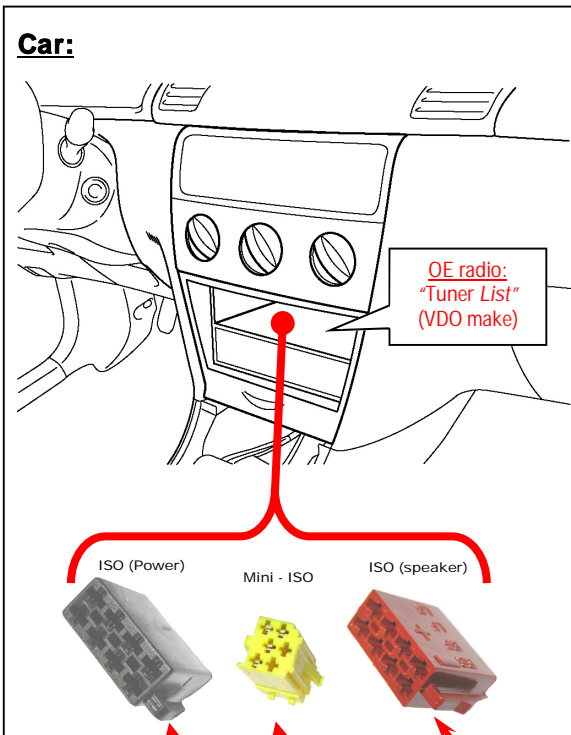

HARD WIRED REMOTE CONTROL INTERFACE
Adaptateur commande au volant / Stuurafstandsbediening / Lenkradbedienung

Car:

RENAULT

All models with OE radio = "Tuner List" model

Tools/Outils/Gereedschap/Werkzeug:

2 x

e 6

020094

Subject to change in terms of construction, equipment and color, and may contain errors. The information and illustrations are non-binding.
Die Beschreibung kann von der tatsächlichen Ausstattung abweichen. Änderungen in der Ausstattung und der Farbe sowie Irrtum Vorbehalten. Daten und Abbildungen unverbindlich.
Wijziging met betrekking tot constructie, uitvoering en kleur evenals vergissingen voorbehouden. Gegevens en afbeeldingen niet bindend.
Sous réserve de modification de la construction, de l'équipement, de la couleur et sous réserve d'erreurs. Les indications et les illustrations sont sans engagement.

CA-R-PI.182 function keys / fonction des commandes / functietoetsen / Tastenfunktionen:

CD : only single CD
 CDC : only multi CD (CD Changer)
 CD(C) : CD & CDC