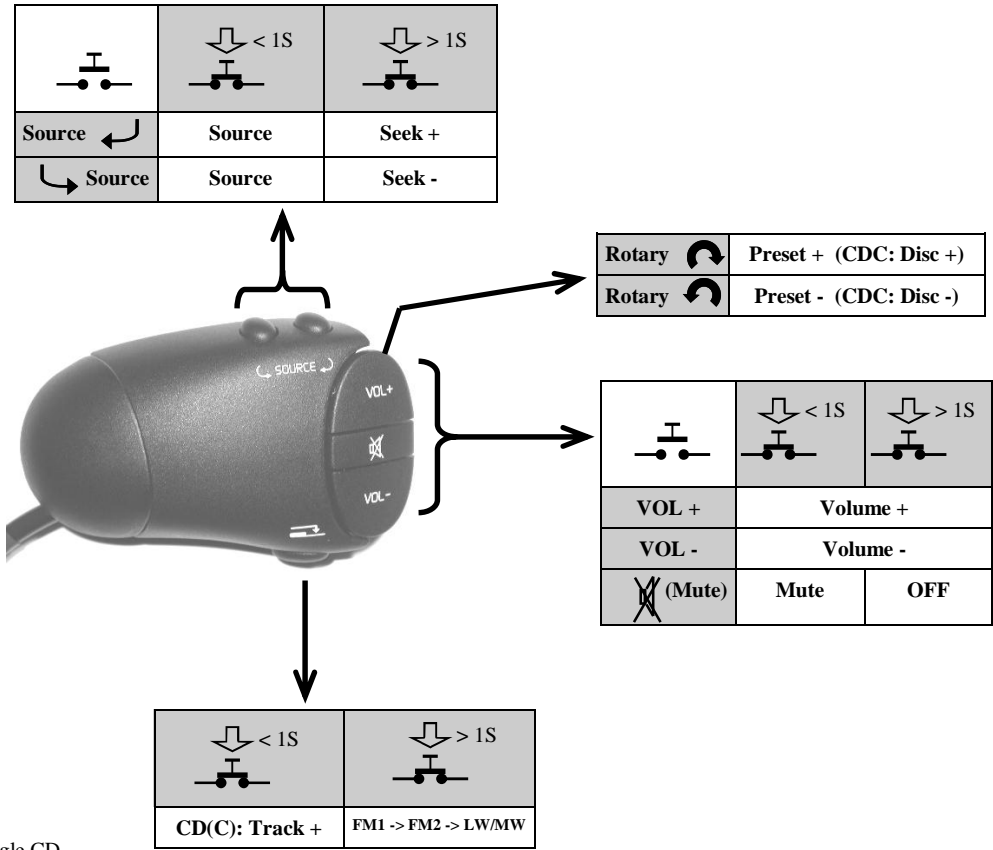

HARD WIRED REMOTE CONTROL INTERFACE
Adaptateur commande au volant / Stuurafstandsbediening / Lenkradbedienung

Car:

RENAULT

All models with OE radio = "Tuner List" model

Tools/Outils/Gereedschap/Werkzeug:

2 x

e 6

020094

Subject to change in terms of construction, equipment and color, and may contain errors. The information and illustrations are non-binding.
Die Beschreibung kann von der tatsächlichen Ausstattung abweichen. Änderungen in der Ausstattung und der Farbe sowie Irrtum Vorbehalten. Daten und Abbildungen unverbindlich.
Wijziging met betrekking tot constructie, uitvoering en kleur evenals vergissingen voorbehouden. Gegevens en afbeeldingen niet bindend.
Sous réserve de modification de la construction, de l'équipement, de la couleur et sous réserve d'erreurs. Les indications et les illustrations sont sans engagement.

CA-R-PI.182 function keys / fonction des commandes / functietoetsen / Tastenfunktionen:

CD : only single CD
 CDC : only multi CD (CD Changer)
 CD(C) : CD & CDC