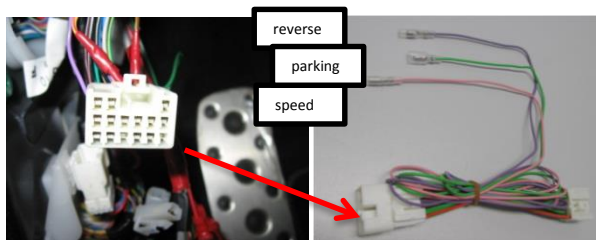

Connector in the leg area driver side
Stecker Fußraum Fahrerseite