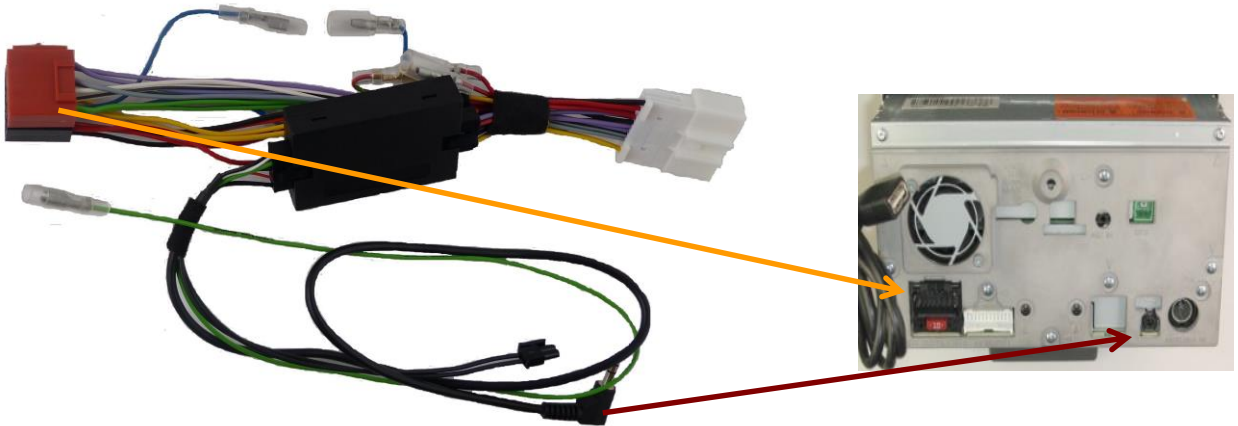

Connect blue cable in case of :

- needed antenna power
- Premium audio system