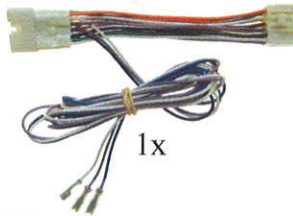

Tools/Outils/Gereedschap/Werkzeug: