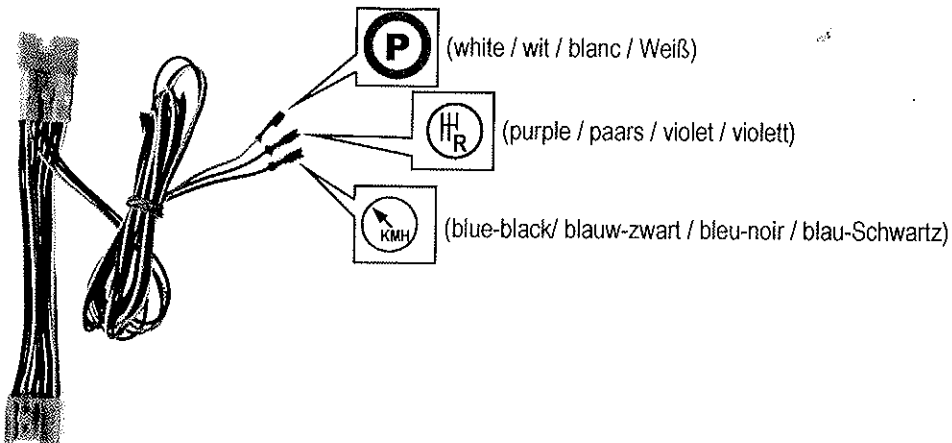

CDC : CD Changer
CD(C) : CD & CDC

To install behind the fuse box.
Achter de zekeringkast te installeren.
Installer derrière la boîte de fusibles.
Hintern die Sicherungskasten zu installieren.