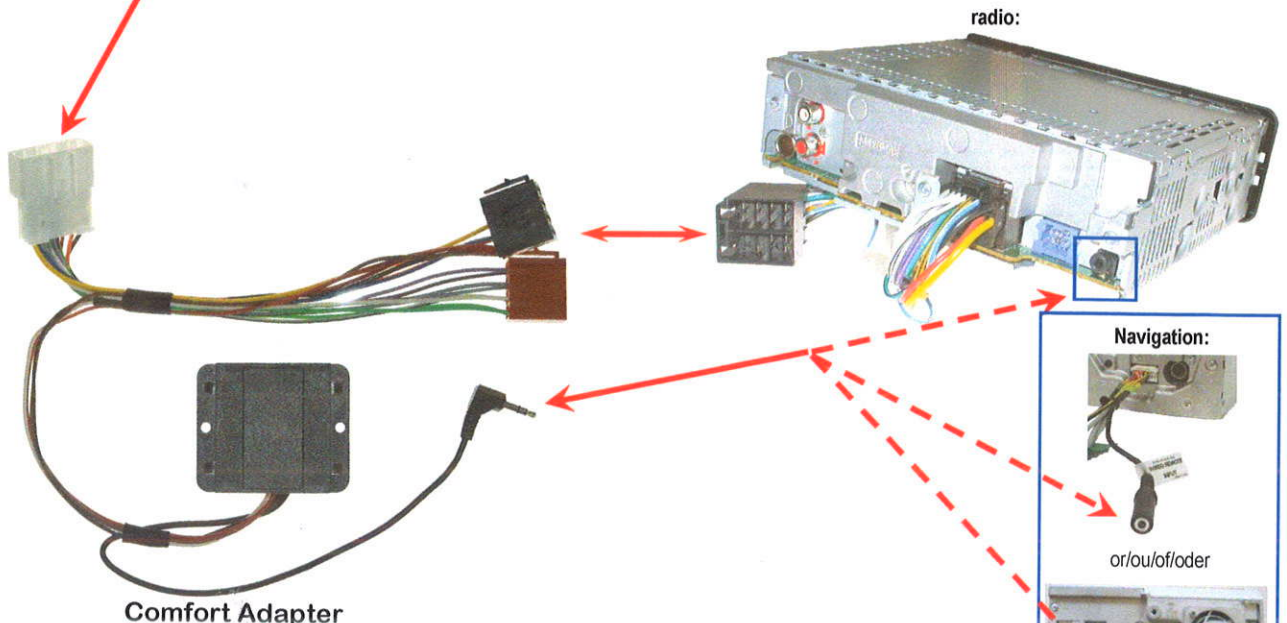

COMFORT/ADAPTER[®]

CA-R-SUB.299HA

HARD WIRED REMOTE CONTROL INTERFACE
Adaptateur commande au volant / Stuurafstandsbediening / Lenkradbedienung

**Bluetooth
hands free
functions
supported!**

SUBARU

Impreza (model year 2011)

all models with "Premium Audio"
systems.

included / ajouté / toegevoegd /
im Lieferumfang

Tools/Outils/Gereedschap/Werkzeug:

e 6

020094

Subject to change in terms of construction, equipment and color, and may contain errors. The information and illustrations are non-binding.
 Die Beschreibung kann von der tatsächlichen Ausstattung abweichen. Änderungen in der Ausstattung und der Farbe sowie Irrtum Vorbehalten. Daten und Abbildungen unverbindlich.
 Wijziging met betrekking tot constructie, uitvoering en kleur evenals vergissingen voorbehouden. Gegevens en afbeeldingen niet bindend.
 Sous réserve de modification de la construction, de l'équipement, de la couleur et sous réserve d'erreurs. Les indications et les illustrations sont sans engagement.

CA-R-SUB.299HA: Function keys / fonction de commandes / toetsenfuncties / Tastenfunktionen:

+	Volume +	
-	Volume -	
MODE	SOURCE	Band Change
	Mute	
	Man. Freq + CD(C): Track +	Aut. Seek + CDC: Fast Forward
	Man. Freq - CD(C): Track -	Aut. Seek - CDC: Fast Reverse
	Hook off	
	Hook on	

CDC : CD Changer
CD(C) : CD & CDC

To install behind the fuse box.
Achter de zekeringkast te installeren.
Installer derrière la boîte de fusibles.
Hintern die Sicherungskasten zu installieren.

OE car radio details: