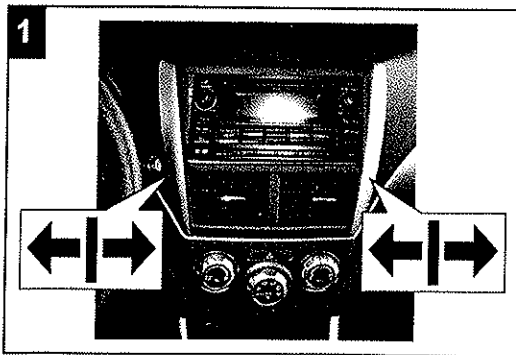

CDC : CD Changer
CD(C) : CD & CDC

To install behind the fuse box.
Achter de zekeringkast te installeren.
Installer derrière la boîte de fusibles.
Hintern die Sicherungskasten zu installieren.