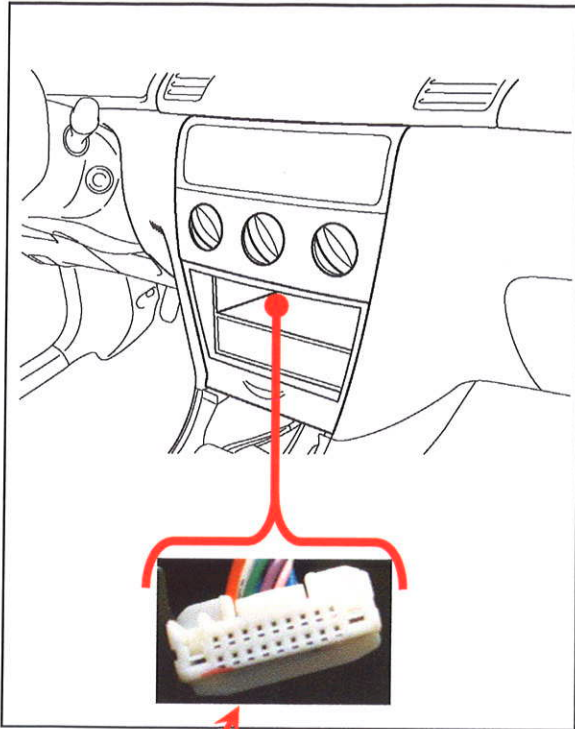

COMFORT/ADAPTER[®]

CA-R-SUB.299HA

HARD WIRED REMOTE CONTROL INTERFACE
Adaptateur commande au volant / Stuurafstandsbediening / Lenkradbedienung

**Bluetooth
hands free
functions
supported!**

SUBARU

Impreza (model year 2011)