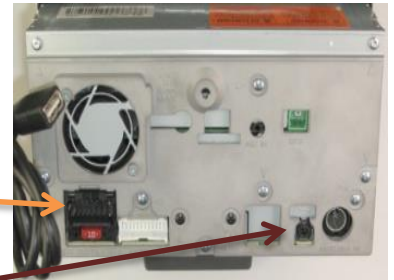

Nr	Function
1	Source
2	Skip +
3	Skip -
4	Volume +
5	Volume -
6	Mute
7	PTT
8	Accept call
9	Reject call

E1 10R - 036486