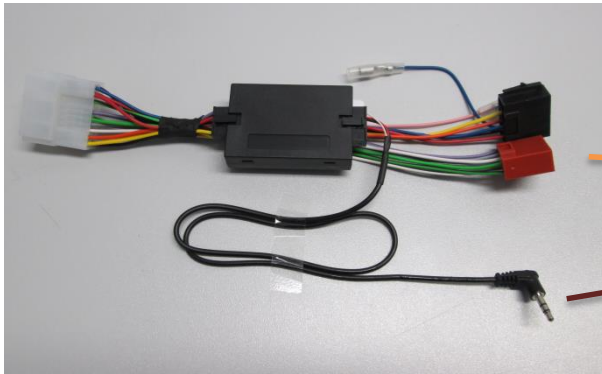

Nr	Function
1	Source
2	Skip +
3	Skip -
4	Volume +
5	Volume -
6	Mute
7	PTT
8	Accept call
9	Reject call

E1 10R - 036486