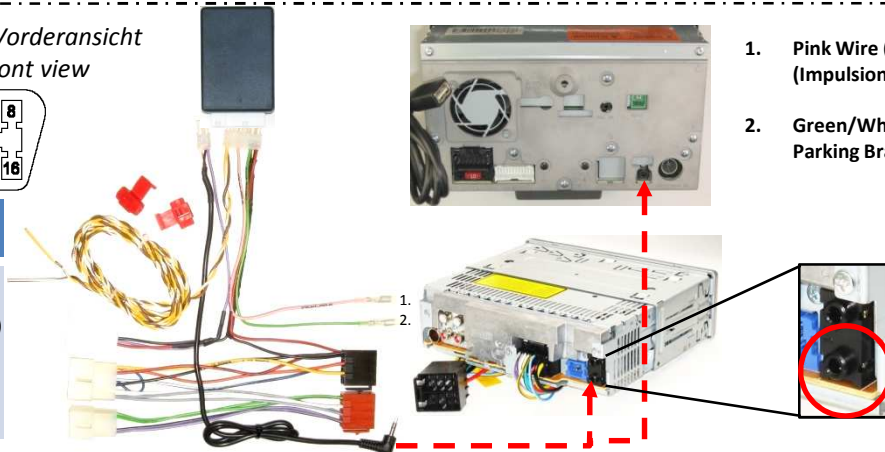

Tools / Werkzeug / Outils / Gereedschap

Phillips screwdriver
Kreuzschraubendreher
tournevis cruciforme
clip

Pin Zuordnung OBD2, Vorderansicht
Pin allocation OBD2, front view

CAN high Pin 6	CAN low Pin 14
blau-silber (blue-silver) (bleu-argent)	rosa-silber (pink-silver) (rose-argent)
oder/or lila (purple) (lilas)	oder/or weiß (white) (blanc)

1. **Pink Wire (Rose) – Speed Pulse (Impulsion de Vitesse)**
2. **Green/White Wire (Vert/Blanc) Parking Brake (Frein à main)**