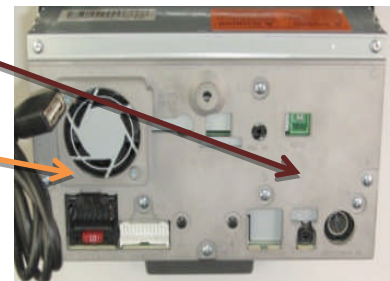

Nr	Function
1	Skip +
2	Skip -
3	Volume +
4	Volume -
5	Tel accept
6	Tel reject

E1 10R - 025004