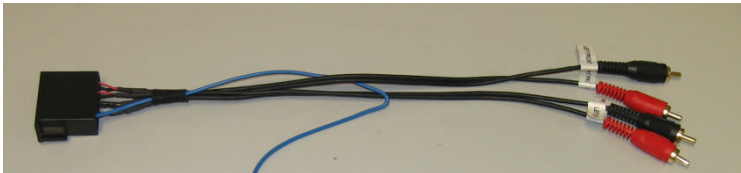

separate available (for amplifier)