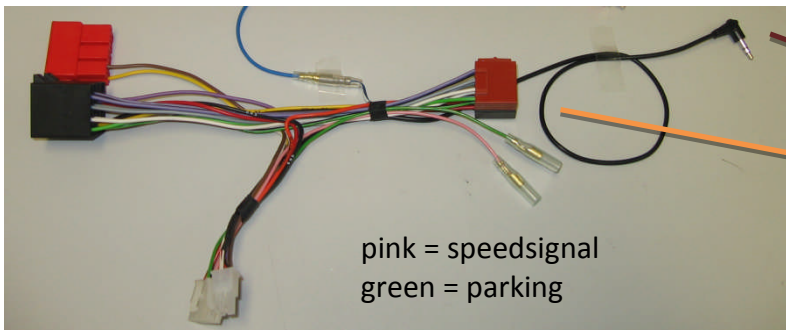

Nr	Function
1	Skip +
2	Skip -
3	Volume +
4	Volume -
5	Tel accept
6	Tel reject

E1 10R - 025004