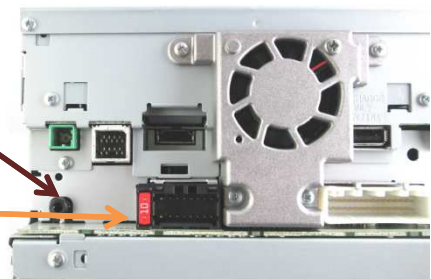

Nr	Function
1	Source
2	Skip +
3	Skip -
4	Volume +
5	Volume -

Nr	Function
6	Mute
7	PTT (>2s)
8	Accept call
9	Reject call

Parking Brake is generated by speed signal (Screen off > 8km/h)
Handbremsensignal wird durch Geschwindigkeit aktiviert
(Bildschirm aus > 8km/h)

E1 10R - 036486