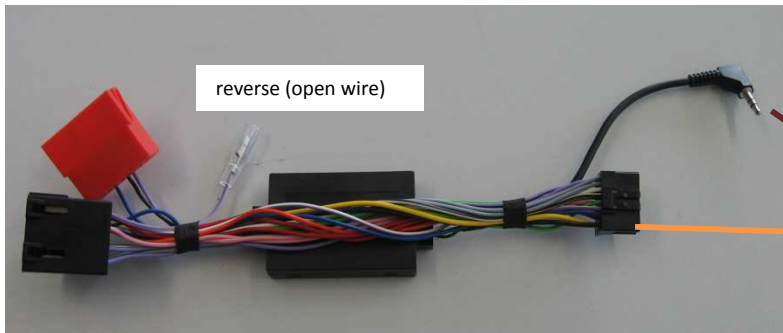

Nr	Function
1	Source
2	Skip +
3	Skip -
4	Volume +
5	Volume -

Nr	Function
6	Mute
7	PTT (>2s)
8	Accept call
9	Reject call

Parking Brake is generated by speed signal (Screen off > 8km/h)
Handbremsensignal wird durch Geschwindigkeit aktiviert
(Bildschirm aus > 8km/h)

E1 10R - 036486