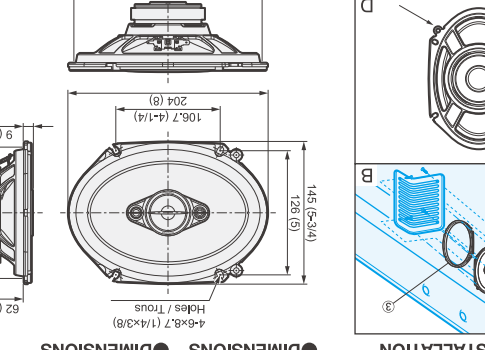

TS-A6880F/XIUC THF5885-D/VI

XIUC
1 pair / paire
PIONEER CORPORATION
MADE IN VIETNAM / FABRIQUÉ AU VIET-NAM / СДЕЛАНО В ВЬЕТНАМЕ

1. φ4 mm x 25 mm
2. φ8 mm
3. φ8 mm
4. φ8 mm

● PARTS INCLUDED
● PIECES COMPRISES
● PIEZAS INCLUIDAS
● КОМПОНЕНТЫ ВУБЕНОР

● TECHNICAL SPECIFICATIONS
● CARACTERÍSTICAS TÉCNICAS
● TECHNISCHE ENZELHEITTEN
● SPECIFICATIONS

● CAUTION
● AVERTISSEMENT
● WICHTIG
● ÖZNEMLER

● TECHNICAL SPECIFICATIONS
● CARACTERÍSTICAS TÉCNICAS
● TECHNISCHE ENZELHEITTEN
● SPECIFICATIONS

● HOW TO INSTALL
● MODE D'INSTALLATION
● HOW TO INSTALL
● MODE D'INSTALLATION

TS-A6880F HP 4 VOIES