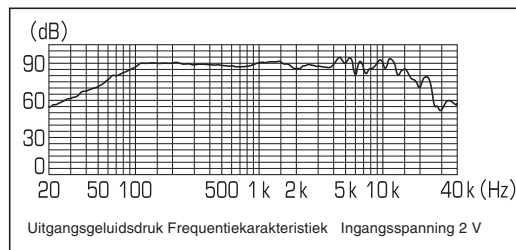

Hartelijk dank voor uw keuze voor dit Pioneer-product.
Lees deze instructiehandleiding voordat u deze luidspreker installeert.

● SPECIFICATIES

- MAXIMAAL MUZIEKVERMOGEN 130 W
- NOMINAAL VERMOGEN 25 W
- LUIDSPREKERAFMETINGEN $\phi 130$ mm
- IMPEDANTIE 4 OHM
- GEVOELIGHEID 90 dB ($\pm 1,5$ dB)
- FREQUENTIERESPONS 48 Hz tot 25 000 Hz (-20 dB)
- BRUTOGEWICHT 0,81 kg

● AFMETINGEN