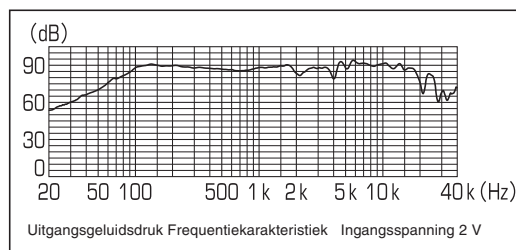

Hartelijk dank voor uw keuze voor dit Pioneer-product.
Lees deze instructiehandleiding voordat u deze luidspreker installeert.

● SPECIFICATIES

- MAXIMAAL MUZIEKVERMOGEN 130 W
- NOMINAAL VERMOGEN 25 W
- WOOFER $\phi 130$ mm
- TWEETER $\phi 30$ mm GEBALANCEERDE PEI-KOEPEL
- IMPEDANTIE 4 OHM
- GEVOELIGHEID 90 dB ($\pm 1,5$ dB)
- FREQUENTIERESPONS 50 Hz tot 27 000 Hz (-20 dB)
- BRUTOGEWICHT 0,82 kg

● AFMETINGEN