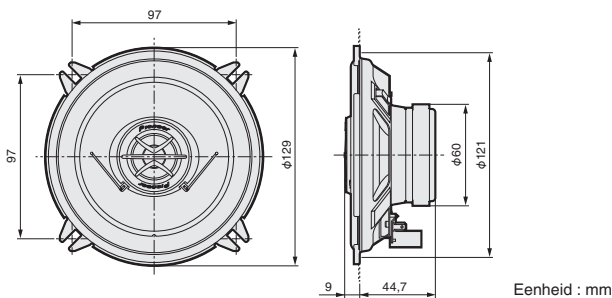

Hartelijk dank voor uw keuze voor dit Pioneer-product.
Lees deze instructiehandleiding voordat u deze luidspreker installeert.

● SPECIFICATIES

- MAXIMAAL MUZIEKVERMOGEN 130 W
- NOMINAAL VERMOGEN 25 W
- WOOFER $\phi 130$ mm
- TWEETER $\phi 30$ mm GEBALANCEERDE PEI-KOEPEL
- IMPEDANTIE 4 OHM
- GEVOELIGHEID 90 dB ($\pm 1,5$ dB)
- FREQUENTIERESPONS 50 Hz tot 27 000 Hz (-20 dB)
- BRUTOGEWICHT 0,82 kg

● AFMETINGEN