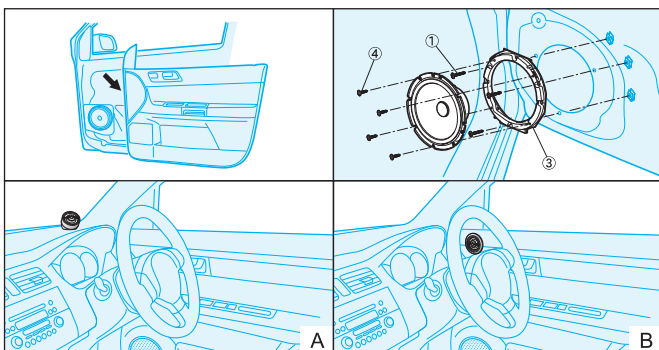

● FIT-INSTALLATIEHANDLEIDING

(Voor informatie over specifieke voertuigtoepassingen)

<http://www.pioneer-carglobal.com/speakerfitting-Aseries1>

⚠ WAARSCHUWING

1. Raak de flexibele luidsprekerdraad Ⓐ niet aan.
2. Gebruik de luidspreker niet onafhankelijk. Gebruik het gespecificeerde netwerk om schade te voorkomen.
3. Verander niet de richting van de luidsprekeransluitingen Ⓑ.
4. Zorg ervoor dat de snoer- en luidsprekeransluitingen niet in contact komen met metaal.
5. Raadpleeg bij het maken van aansluitingen tevens de gebruiksaanwijzing van de gebruikte autoradio.

● INSTALLATIEWIJZE

● INBEGREPEN ONDERDELEN

● AFMETINGEN

Auto montage lijst

Hier!

Multi-Fit-adapters inbegrepen

CarSoundFit

Deze app simuleert geluid in de auto voor meer geluidsbeleving.