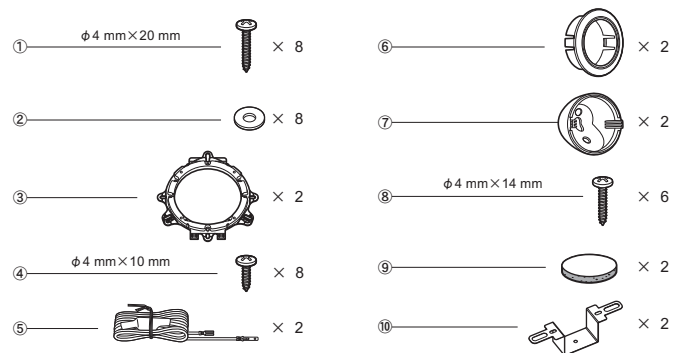

● INBEGREPEN ONDERDELEN