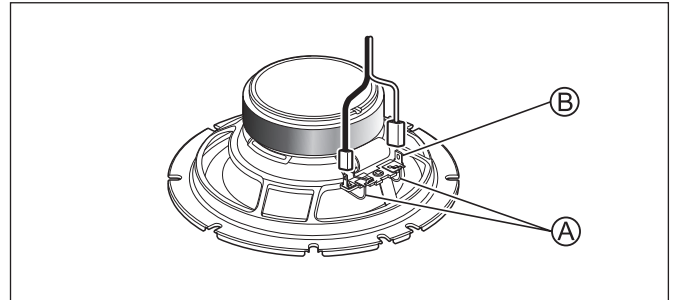

Lees deze instructiehandleiding voordat u deze luidspreker installeert.

● SPECIFICATIES

- Reproductiesysteem ..... Gescheiden 2-Weg
- Luidsprekerspecificaties
  - Woofler ..... $\phi 165$ mm
  - Tweeter ..... $\phi 20$ mm
- Continue belastbaarheid (RMS) ..... 80 W
- Maximaal muziekvermogen ..... 350 W
- Gevoeligheid ..... 90 dB (1 W/1 m)
  96 dB (1 W/0,5 m)
- Frequentierespons ..... 33 Hz tot 58 kHz (-20 dB)
- Nominale impedantie ..... 4 Ω
- Uitsparing diameter ..... $\phi 144$ mm

● FIT-INSTALLATIEHANDLEIDING

(Voor informatie over specifieke voertuigtoepassingen)

<http://www.pioneer-carglobal.com/speakerfitting-Aseries1>

⚠ WAARSCHUWING

1. Raak de flexibele luidsprekerdraad Ⓐ niet aan.
2. Gebruik de luidspreker niet onafhankelijk. Gebruik het gespecificeerde netwerk om schade te voorkomen.
3. Verander niet de richting van de luidsprekeransluitingen Ⓑ.
4. Zorg ervoor dat de snoer- en luidsprekeransluitingen niet in contact komen met metaal.
5. Raadpleeg bij het maken van aansluitingen tevens de gebruiksaanwijzing van de gebruikte autoradio.