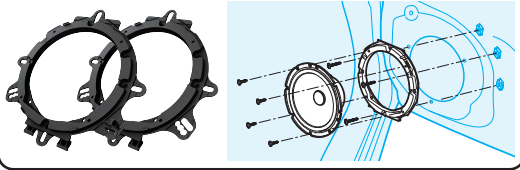

● VOORBEELD VAN TOEPASSINGEN

FABRIKANT	MODEL
AUDI	A3
CHEVROLET	EQUINOX / CRUZE
CITROEN	C1
FORD	FUSION / FIESTA
HONDA	CIVIC
HYUNDAI	CRETA / TUCSON
MARUTI SUZUKI	BALENO / VITARA BREZZA
NISSAN	ROGUE / QASHQAI
OPEL	ASTRA / CORSA
PEUGEOT	208 / 308
RENAULT	CAPTUR / CLIO
SEAT	LEON
ŠKODA	OCTAVIA
TOYOTA	RAV4 / 4RUNNER
VOLKSWAGEN	GOLF MK7 / TIGUAN

● INSTALLATIEWIJZE

● INBEGREPEN ONDERDELEN

● AFMETINGEN

Auto montage lijst

Hier!

Multi-Fit-adapters inbegrepen

CarSoundFit

Deze app simuleert geluid in de auto voor meer geluidsbeleving.