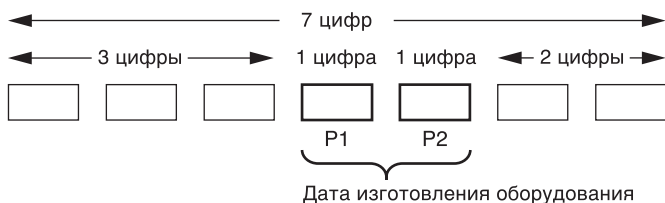

In de lidstaten van de EU, Zwitserland en Noorwegen kunnen particulieren hun gebruikte elektronische producten gratis bij de daarvoor bestemde verzamelplaatsen of een verkooppunt (indien u aldaar een gelijkwaardig nieuw product koopt) inleveren.

Indien u zich in een ander dan bovengenoemd land bevindt kunt u contact opnemen met de plaatselijke overheid voor informatie over de juiste verwijdering van het product.

Zodoende zorgt u ervoor dat het verwijderde product op de juiste wijze wordt behandeld, opnieuw bruikbaar wordt gemaakt, gerecycled en het niet schadelijk is voor de gezondheid en het milieu.

※ Informatienota voor klanten in Rusland en GOS-landen.

Примечание :

В соответствии со статьей 5 закона Российской Федерации «О защите прав потребителей» и постановлением правительства Российской Федерации №720 от 16.06.97 компания Pioneer Europe NV оговаривает следующий срок службы изделий, официально поставляемых на российский рынок.

Автомобильная электроника : 6 лет

Дату изготовления оборудования можно определить по номеру партии, который содержит информацию о месяце и годе производства. (Русский)

Номер партии (Русский)

P1 - Год изготовления

Год	2021	2022	2023	2024	2025	2026	2027	2028	2029	2030
Символы	A	B	C	D	E	F	G	H	I	J
Год	2031	2032	2033	2034	2035	2036	2037	2038	2039	2040
Символы	K	L	M	N	O	P	Q	R	S	T

С 2021 год изготовления снова начинается с буквы "А" и далее с циклом в 20 лет до буквы "Т".

P2 - Месяц изготовления

Месяц	1	2	3	4	5	6	7	8	9	10	11	12
Символы	A	B	C	D	E	F	G	H	I	J	K	L

※ Alleen modellen voor de VS en Canada

⚠ WARNING

Over time, your hearing "comfort level" adapts to higher volumes of sound, so that what sounds "normal" can actually be doing harm. To protect against hearing loss, set your equipment's volume at a low setting, slowly increase it until you can hear it comfortably and clearly, and leave it there. Do not turn up the volume so high that you can't hear what's around you.

⚠ AVERTISSEMENT

Avec le temps, votre système auditif peut s'adapter à des volumes supérieurs, et ce qui vous semble un «niveau de confort normal» pourrait au contraire endommager votre ouïe. Pour éviter toute perte auditive, réglez d'abord le volume de votre matériel à un niveau inférieur, puis montez-le progressivement jusqu'à un niveau d'écoute confortable et clair. Ne touchez ensuite plus au bouton du volume, et assurez-vous toujours de pouvoir entendre ce qui se passe autour de vous.

Register your product at / Enregistrez votre produit au :

<http://www.pioneerelectronics.com>

<http://www.pioneerelectronics.ca>

Do not ship your unit in for repair without contacting Pioneer first. Units sent without a return authorization number will be refused.

N'expédiez pas votre appareil pour réparation sans avoir d'abord rejoint Pioneer. Les unités envoyées sans numéro d'autorisation de retour seront automatiquement refusées.

Pioneer Electronics (USA) Inc. CUSTOMER SUPPORT DIVISION
P.O. Box 1760, Long Beach, CA 90801-1760 U.S.A. 800-421-1404