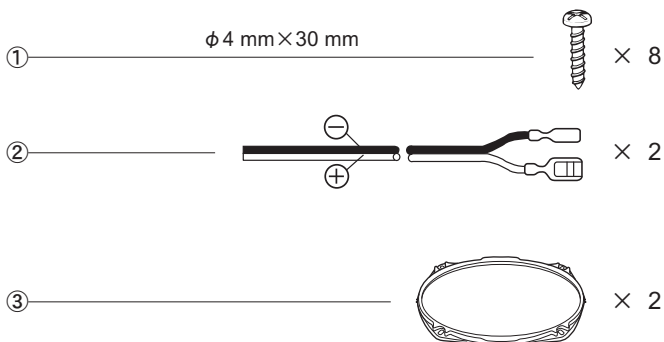

● INBEGREPEN ONDERDELEN