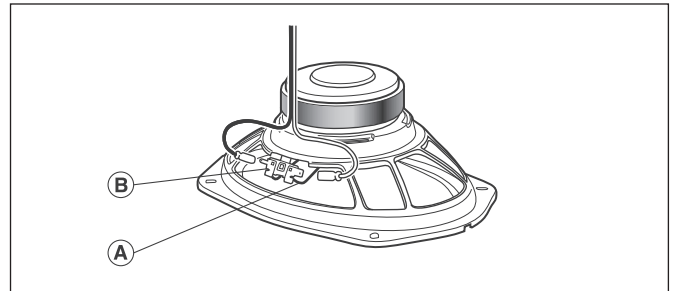

Lees deze instructiehandleiding voordat u deze luidspreker installeert.

● SPECIFICATIES

- Reproductiesysteem ..... Coaxiale 5-weg
- Luidsprekerspecificaties
  - Woofler ..... 163 mm × 237 mm
  - Middenbereik ..... ø57 mm
  - Tweeter ..... ø18 mm
  - Super tweeter ..... ø11 mm
  - Super tweeter ..... ø9 mm
- Continue belastbaarheid (RMS) ..... 120 W
- Maximaal muziekvermogen ..... 700 W
- Gevoeligheid ..... 92 dB (1 W/1 m)
  98 dB (1 W/0,5 m)
- Frequentierespons ..... 29 Hz tot 33 kHz (-20 dB)
- Nominale impedantie ..... 4 Ω
- Uitsparing diameter ..... 153 mm × 222 mm

⚠ WAARSCHUWING

1. Raak de flexibele luidsprekerdraad Ⓐ niet aan.
2. Verander niet de richting van de luidspreker aansluitingen Ⓑ.
3. Zorg ervoor dat de snoer- en luidspreker aansluitingen niet in contact komen met metaal.
4. Raadpleeg bij het maken van aansluitingen tevens de gebruiksaanwijzing van de gebruikte autoradio.