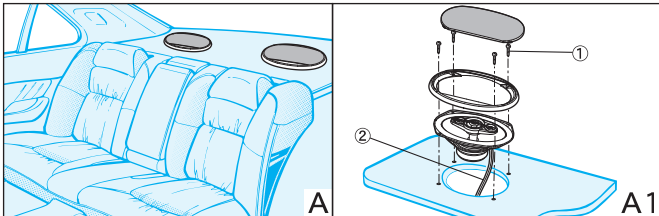

● INSTALLATIEWIJZE