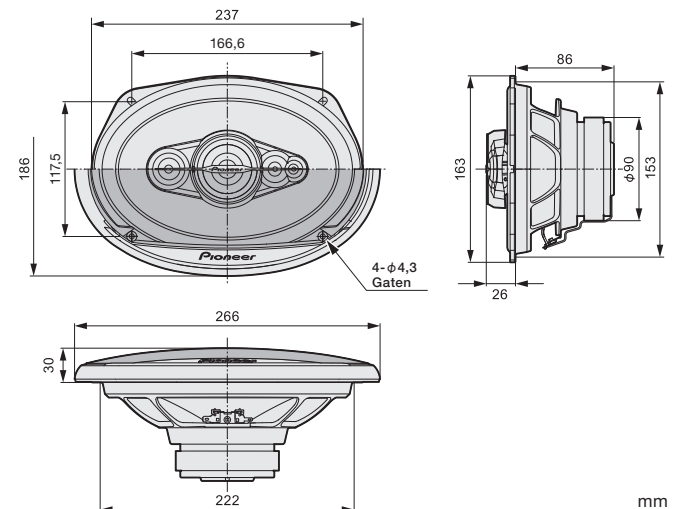

● AFMETINGEN