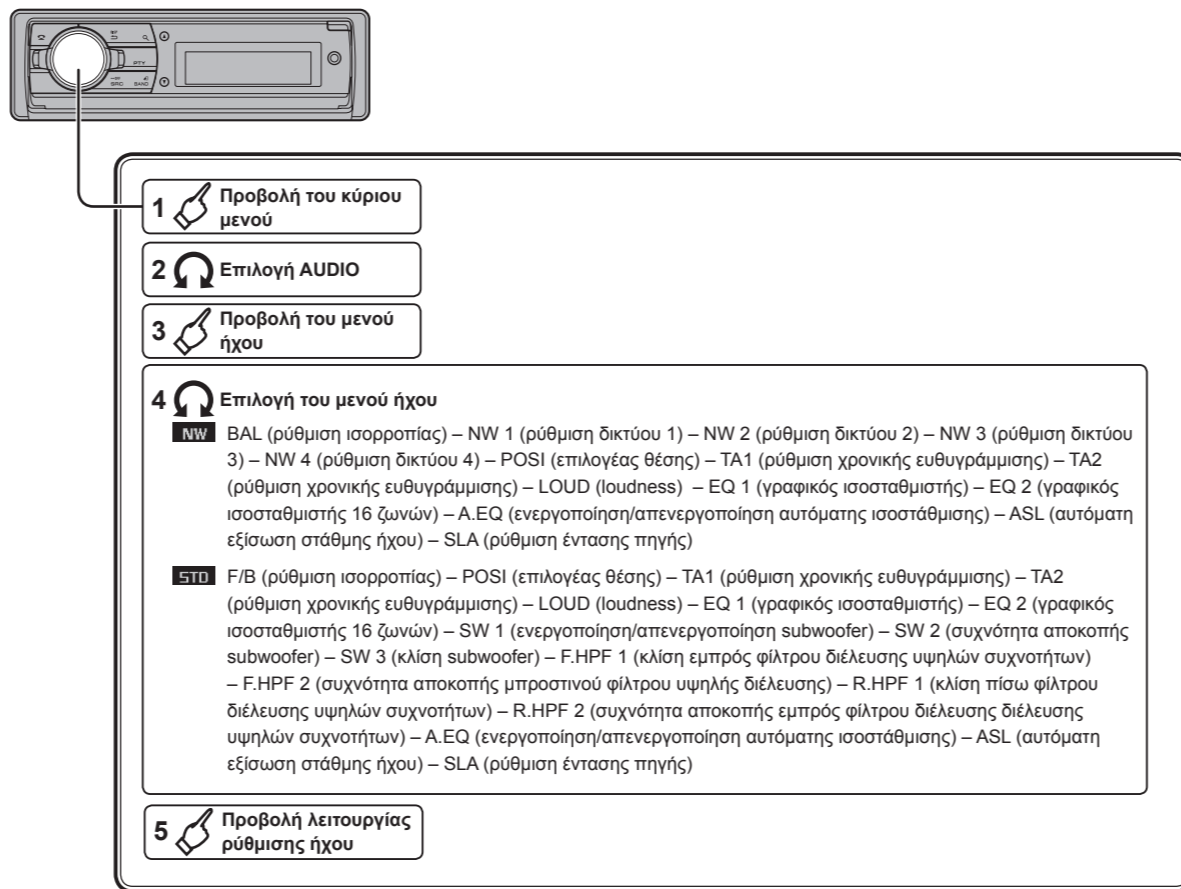

Επιλογή τραγουδιού από τον κατάλογο

- Προβολή του καταλόγου
- Επιλογή τραγουδιού

Αναπαραγωγή επιλεγμένου τραγουδιού
 (Εάν είναι επιλεγμένος ένας φάκελος, ανατρέξτε στο χαμηλότερο επίπεδο.)

Αναπαραγωγή όλων των τραγουδιών του επιλεγμένου φακέλου

Προβολή των πληροφοριών κειμένου

Επιλογή φακέλου

Επιλογή κομματιού

Λειτουργία iPod

Επιλογή τραγουδιού από τον κατάλογο

- Προβολή του καταλόγου
- Αλλαγή της κατηγορίας

Επιλογή κατηγορίας

Αναπαραγωγή όλων των τραγουδιών της επιλεγμένης κατηγορίας

Προβολή των πληροφοριών κειμένου

Επιλογή κομματιού

Σύνδεση Bluetooth

Επιλογή λειτουργίας ήχου

Χρήση του επιλογέα θέσης

Σημειωματάριο