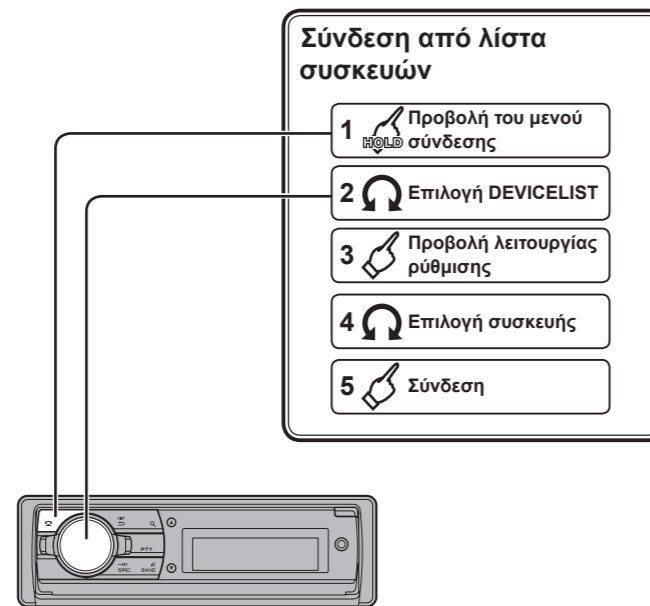

Επιλογή συχνότητας

Αποθήκευση των ραδιοφωνικών σταθμών με το ισχυρότερο σήμα

- Προβολή του κύριου μενού
- Επιλογή FUNCTION
- Προβολή του μενού λειτουργιών
- Επιλογή BSM
- Ενεργοποίηση BSM

Λειτουργία CD, USB και SD

Επιλογή τραγουδιού από τον κατάλογο

- Προβολή του καταλόγου
- Επιλογή τραγουδιού

Αναπαραγωγή επιλεγμένου τραγουδιού
 (Εάν είναι επιλεγμένος ένας φάκελος, ανατρέξτε στο χαμηλότερο επίπεδο.)

Αναπαραγωγή όλων των τραγουδιών του επιλεγμένου φακέλου

Προβολή των πληροφοριών κειμένου

Επιλογή φακέλου

Επιλογή κομματιού

Λειτουργία iPod

Επιλογή τραγουδιού από τον κατάλογο

- Προβολή του καταλόγου
- Αλλαγή της κατηγορίας

Επιλογή κατηγορίας

Αναπαραγωγή όλων των τραγουδιών της επιλεγμένης κατηγορίας

Προβολή των πληροφοριών κειμένου

Επιλογή κομματιού

Σύνδεση Bluetooth

Επιλογή λειτουργίας ήχου

Χρήση του επιλογέα θέσης

Σημειωματάριο