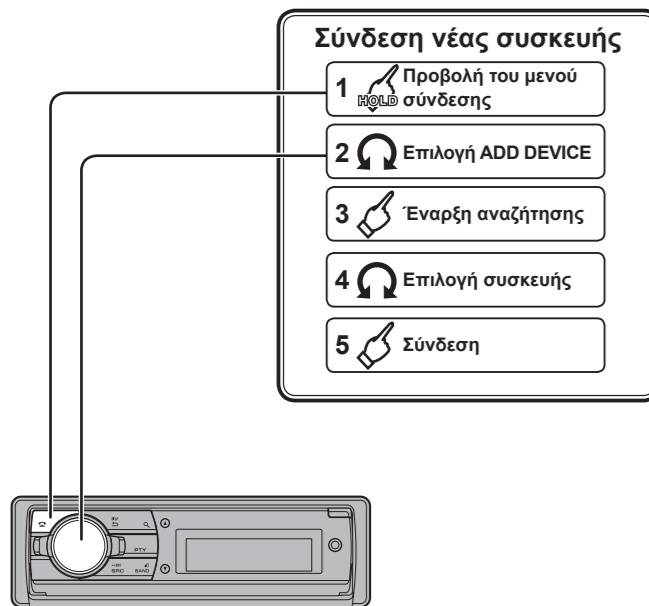

Επιλογή συχνότητας

Αποθήκευση των ραδιοφωνικών σταθμών με το ισχυρότερο σήμα

- Προβολή του κύριου μενού
- Επιλογή FUNCTION
- Προβολή του μενού λειτουργιών
- Επιλογή BSM
- Ενεργοποίηση BSM

Λειτουργία CD, USB και SD

Επιλογή τραγουδιού από τον κατάλογο

- Προβολή του καταλόγου
- Επιλογή τραγουδιού

Αναπαραγωγή επιλεγμένου τραγουδιού
 (Εάν είναι επιλεγμένος ένας φάκελος, ανατρέξτε στο χαμηλότερο επίπεδο.)

Αναπαραγωγή όλων των τραγουδιών του επιλεγμένου φακέλου

Προβολή των πληροφοριών κειμένου

Επιλογή φακέλου

Επιλογή κομματιού

Λειτουργία iPod

Επιλογή τραγουδιού από τον κατάλογο

- Προβολή του καταλόγου
- Αλλαγή της κατηγορίας

Επιλογή κατηγορίας

Αναπαραγωγή όλων των τραγουδιών της επιλεγμένης κατηγορίας

Προβολή των πληροφοριών κειμένου

Επιλογή κομματιού

Σύνδεση Bluetooth

Επιλογή λειτουργίας ήχου

Χρήση του επιλογέα θέσης

Σημειωματάριο