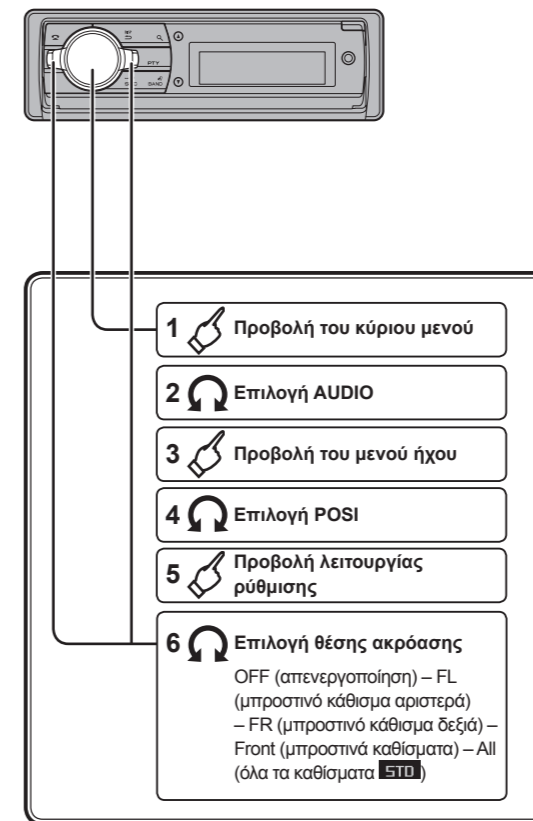

Επιλογή συχνότητας

Αποθήκευση των ραδιοφωνικών σταθμών με το ισχυρότερο σήμα

- Προβολή του κύριου μενού
- Επιλογή FUNCTION
- Προβολή του μενού λειτουργιών
- Επιλογή BSM
- Ενεργοποίηση BSM

Λειτουργία CD, USB και SD

Επιλογή τραγουδιού από τον κατάλογο

- Προβολή του καταλόγου
- Επιλογή τραγουδιού

Αναπαραγωγή επιλεγμένου τραγουδιού
 (Εάν είναι επιλεγμένος ένας φάκελος, ανατρέξτε στο χαμηλότερο επίπεδο.)

Αναπαραγωγή όλων των τραγουδιών του επιλεγμένου φακέλου

Προβολή των πληροφοριών κειμένου

Επιλογή φακέλου

Επιλογή κομματιού

Λειτουργία iPod

Επιλογή τραγουδιού από τον κατάλογο

- Προβολή του καταλόγου
- Αλλαγή της κατηγορίας

Επιλογή κατηγορίας

Αναπαραγωγή όλων των τραγουδιών της επιλεγμένης κατηγορίας

Προβολή των πληροφοριών κειμένου

Επιλογή κομματιού

Σύνδεση Bluetooth

Επιλογή λειτουργίας ήχου

Χρήση του επιλογέα θέσης

Σημειωματάριο