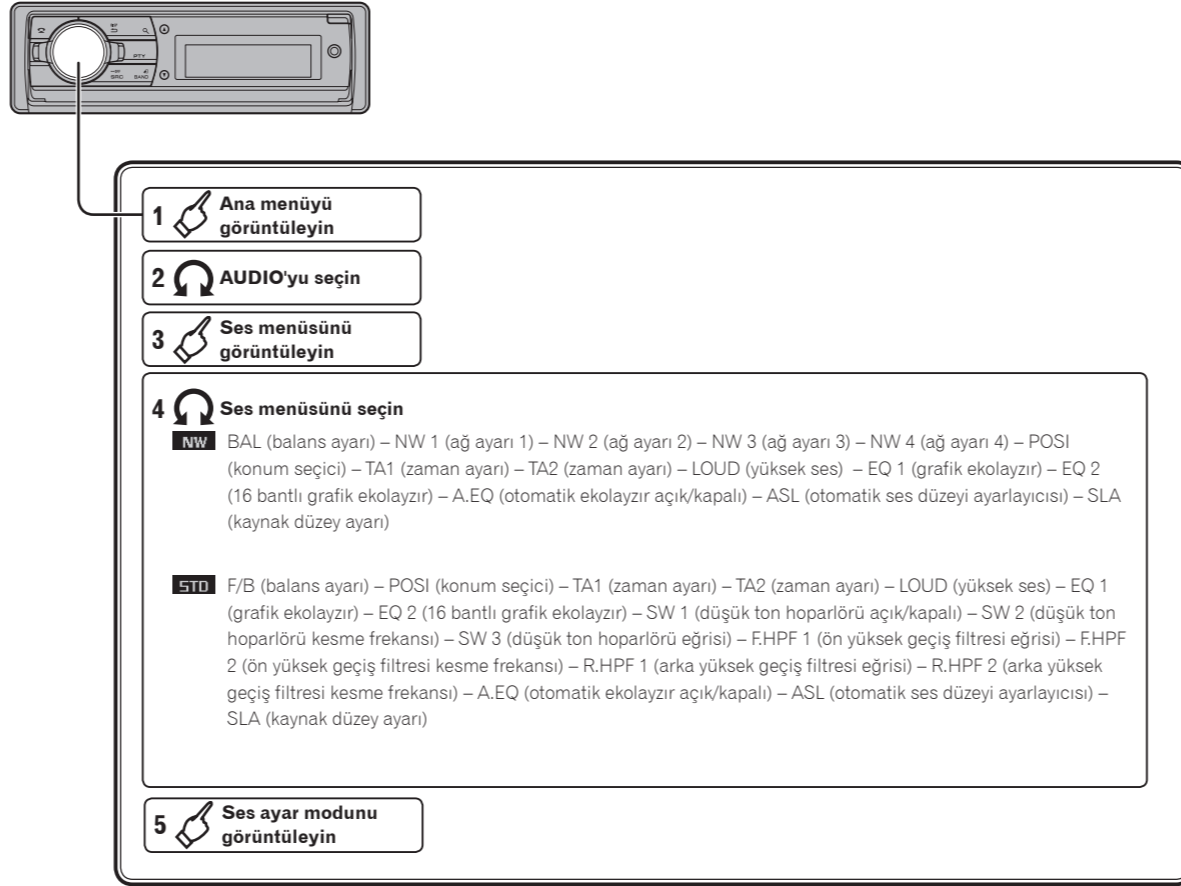

Temel çalıştırma işlemi

Radyo işlemleri

CD, USB ve SD işletimi

iPod işletimi

Bluetooth bağlantısı

Ses işlevini seçin

Konum seçicinin kullanılması

Not defteri