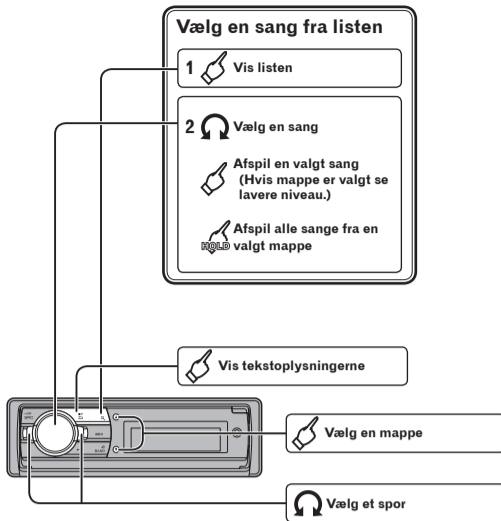

- Visa anslutningsmeny
- Välj DEVICELIST
- Visa inställningsläget
- Välj en enhet
- Anslut

Använda smartphone-applikationer

För iPhone-användare

DEH-X9500BT

Välj ett spår

Startprocedur

- Visa huvudmeny
- Välj SYSTEM
- Visa funktionsmeny
- Välj APP CONNECT MODE
- Välj Wired (Kabelanslutning)
- Växla källa till Apps (Appar)
- Starta applikationen i din smartphone och starta avspelning

För användare av Android-enheter
Endast för DEH-X9500BT

DEH-X9500BT

Välj ett spår

Startprocedur

- Anslut din Android-enhet till den här enheten via trådlös Bluetooth
- Visa huvudmeny
- Välj SYSTEM
- Visa funktionsmeny
- Välj APP CONNECT MODE
- Välj Bluetooth
- Växla källa till Apps (Appar)
- Starta applikationen i din smartphone och starta avspelning

Dansk

- : Tryk
- : Drej
- : Tryk og hold nede

Grundlæggende betjening

Betjening af radio

Betjening af CD, USB og SD

Betjening af iPod

Dansk

Bluetooth-forbindelse