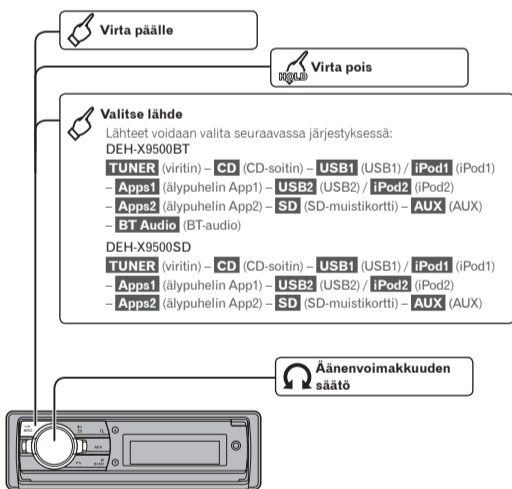

För användare av Android-enheter
Endast för DEH-X9500BT

DEH-X9500BT

Välj ett spår

Startprocedur

- Anslut din Android-enhet till den här enheten via trådlös Bluetooth
- Visa huvudmeny
- Välj SYSTEM
- Visa funktionsmeny
- Välj APP CONNECT MODE
- Välj Bluetooth
- Växla källa till Apps (Appar)
- Starta applikationen i din smartphone och starta avspelning

Dansk

- : Tryk
- : Drej
- : Tryk og hold nede

Grundlæggende betjening

Betjening af radio

Betjening af CD, USB og SD

Betjening af iPod

Dansk

Bluetooth-forbindelse

Kun for DEH-X9500BT

Brug af smartphone-programmer

For iPhone-brugere

For brugere af Android-enheder
Kun for DEH-X9500BT

Suomi

- : Paina
- : Pyörätä
- : Pida painettuna

Perustoiminnot

Virittimen käyttö

CD:n, USB:n ja SD:n käyttö

iPod-toiminta

Suomi

Bluetooth-yhteys

Vain malli DEH-X9500BT

Älypuhelinsovellusten käyttö

iPhonen käyttäjille

Android-laitteiden käyttäjille
Vain malli DEH-X9500BT