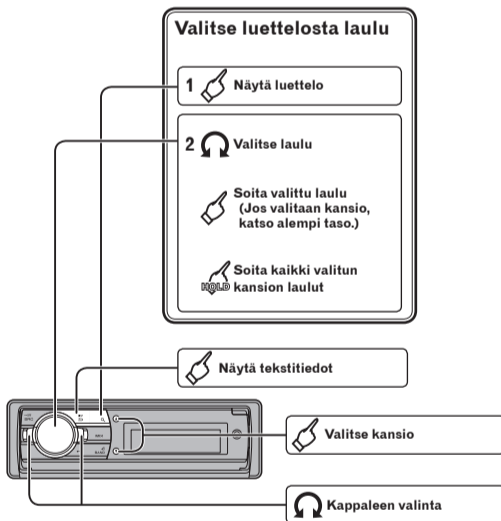

Dansk

- : Tryk
- : Drej
- : Tryk og hold nede

Grundlæggende betjening

Betjening af radio

Betjening af CD, USB og SD

Betjening af iPod

Dansk

Bluetooth-forbindelse

Kun for DEH-X9500BT

Brug af smartphone-programmer

For iPhone-brugere

For brugere af Android-enheder
Kun for DEH-X9500BT

Suomi

- : Paina
- : Pyörätä
- : Pida painettuna

Perustoiminnot

Virittimen käyttö

CD:n, USB:n ja SD:n käyttö

iPod-toiminta

Suomi

Bluetooth-yhteys

Vain malli DEH-X9500BT

Älypuhelinsovellusten käyttö

iPhonen käyttäjille

Android-laitteiden käyttäjille
Vain malli DEH-X9500BT