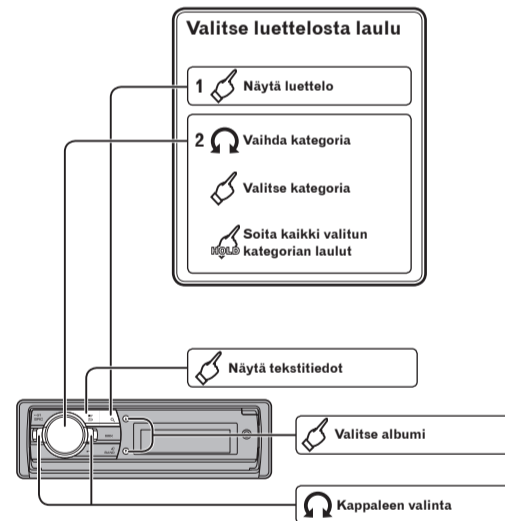

För användare av Android-enheter
Endast för DEH-X9500BT

DEH-X9500BT

Välj ett spår

Startprocedur

- Anslut din Android-enhet till den här enheten via trådlös Bluetooth
- Visa huvudmeny
- Välj SYSTEM
- Visa funktionsmeny
- Välj APP CONNECT MODE
- Välj Bluetooth
- Växla källa till Apps (Appar)
- Starta applikationen i din smartphone och starta avspelning

Dansk

- : Tryk
- : Drej
- : Tryk og hold nede

Grundlæggende betjening

Betjening af radio

Betjening af CD, USB og SD

Betjening af iPod

Dansk

Bluetooth-forbindelse

Kun for DEH-X9500BT

Brug af smartphone-programmer

For iPhone-brugere

For brugere af Android-enheder
Kun for DEH-X9500BT

Suomi

- : Paina
- : Pyörätä
- : Pida painettuna

Perustoiminnot

Virittimen käyttö

CD:n, USB:n ja SD:n käyttö

iPod-toiminta

Suomi

Bluetooth-yhteys

Vain malli DEH-X9500BT

Älypuhelinsovellusten käyttö

iPhonen käyttäjille

Android-laitteiden käyttäjille
Vain malli DEH-X9500BT