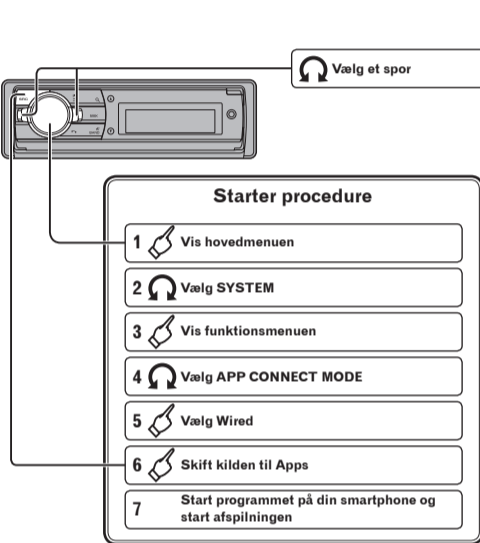

Brug af smartphone-programmer

For iPhone-brugere