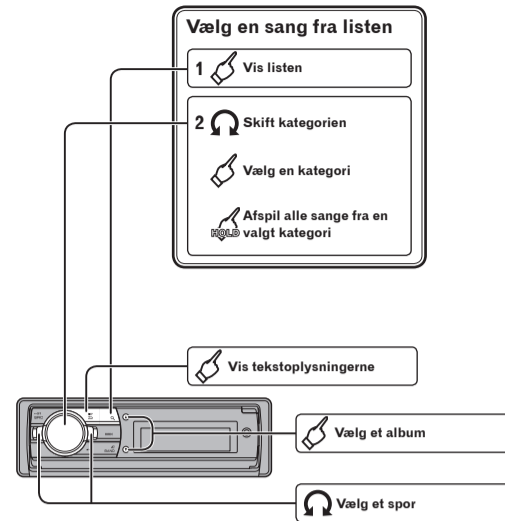

- Visa anslutningsmeny
- Välj DEVICELIST
- Visa inställningsläget
- Välj en enhet
- Anslut

Använda smartphone-applikationer

För iPhone-användare

DEH-X9500BT

Välj ett spår

Startprocedur

- Visa huvudmeny
- Välj SYSTEM
- Visa funktionsmeny
- Välj APP CONNECT MODE
- Välj Wired (Kabelanslutning)
- Växla källa till Apps (Appar)
- Starta applikationen i din smartphone och starta avspelning

För användare av Android-enheter
Endast för DEH-X9500BT

DEH-X9500BT

Välj ett spår

Startprocedur

- Anslut din Android-enhet till den här enheten via trådlös Bluetooth
- Visa huvudmeny
- Välj SYSTEM
- Visa funktionsmeny
- Välj APP CONNECT MODE
- Välj Bluetooth
- Växla källa till Apps (Appar)
- Starta applikationen i din smartphone och starta avspelning

Dansk

- : Tryk
- : Drej
- : Tryk og hold nede

Grundlæggende betjening

Betjening af radio

Betjening af CD, USB og SD

Betjening af iPod

Dansk

Bluetooth-forbindelse

Kun for DEH-X9500BT

Brug af smartphone-programmer

For iPhone-brugere

For brugere af Android-enheder
Kun for DEH-X9500BT

Suomi

- : Paina
- : Pyörätä
- : Pida painettuna

Perustoiminnot

Virittimen käyttö