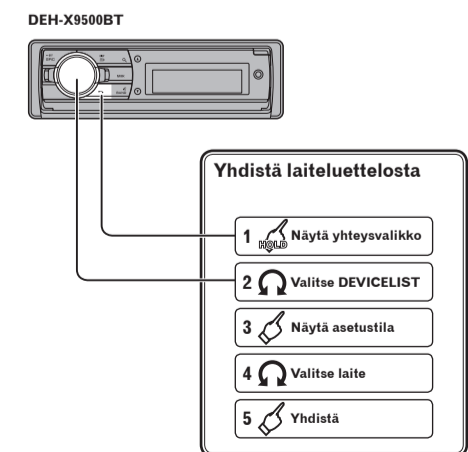

Dansk

- : Tryk
- : Drej
- : Tryk og hold nede

Grundlæggende betjening

Betjening af radio

Betjening af CD, USB og SD

Betjening af iPod

Dansk

Bluetooth-forbindelse

Kun for DEH-X9500BT

Brug af smartphone-programmer

For iPhone-brugere

For brugere af Android-enheder
Kun for DEH-X9500BT

Suomi

- : Paina
- : Pyörätä
- : Pida painettuna

Perustoiminnot

Virittimen käyttö

CD:n, USB:n ja SD:n käyttö

iPod-toiminta

Suomi

Bluetooth-yhteys

Vain malli DEH-X9500BT

Älypuhelinsovellusten käyttö

iPhonen käyttäjille

Android-laitteiden käyttäjille
Vain malli DEH-X9500BT