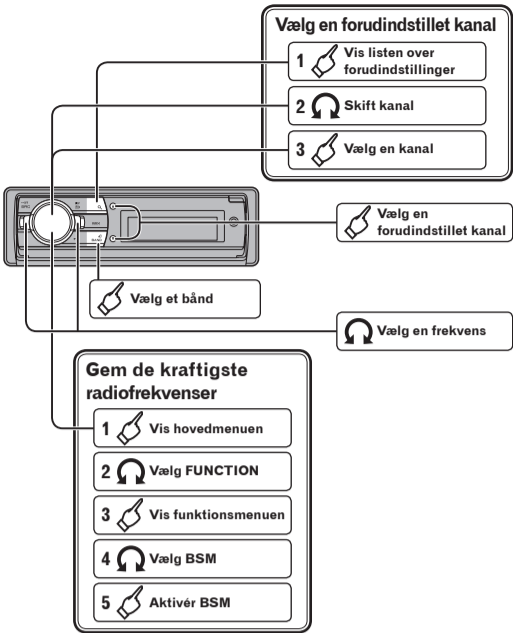

Svenska

Bluetooth-anslutning

Endast för DEH-X9500BT

DEH-X9500BT

Anslut en ny enhet

- Visa anslutningsmeny
- Välj ADD DEVICE
- Starta sökning
- Välj en enhet
- Anslut

DEH-X9500BT

Anslut från listan med enheter

- Visa anslutningsmeny
- Välj DEVICELIST
- Visa inställningsläget
- Välj en enhet
- Anslut

Använda smartphone-applikationer

För iPhone-användare

DEH-X9500BT

Välj ett spår

Startprocedur

- Visa huvudmeny
- Välj SYSTEM
- Visa funktionsmeny
- Välj APP CONNECT MODE
- Välj Wired (Kabelanslutning)
- Växla källa till Apps (Appar)
- Starta applikationen i din smartphone och starta avspelning

För användare av Android-enheter
Endast för DEH-X9500BT

DEH-X9500BT

Välj ett spår

Startprocedur

- Anslut din Android-enhet till den här enheten via trådlös Bluetooth
- Visa huvudmeny
- Välj SYSTEM
- Visa funktionsmeny
- Välj APP CONNECT MODE
- Välj Bluetooth
- Växla källa till Apps (Appar)
- Starta applikationen i din smartphone och starta avspelning

Dansk

- : Tryk
- : Drej
- : Tryk og hold nede

Grundlæggende betjening

Betjening af radio

Betjening af CD, USB og SD

Betjening af iPod

Dansk

Bluetooth-forbindelse