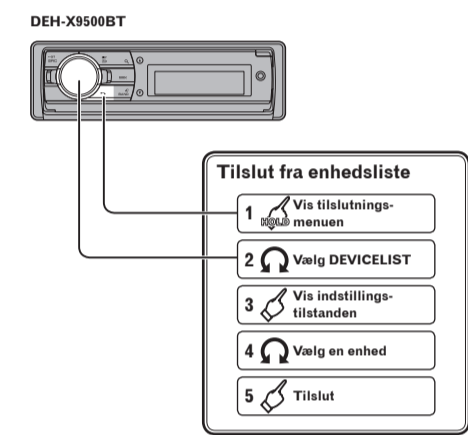

Dansk

Bluetooth-forbindelse

Kun for DEH-X9500BT