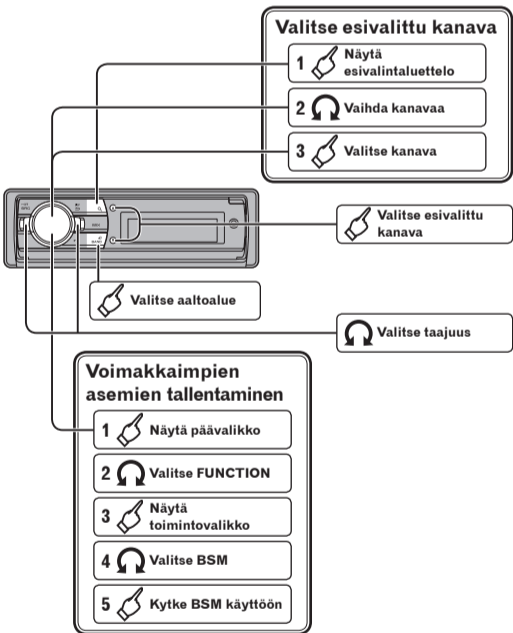

För användare av Android-enheter
Endast för DEH-X9500BT

DEH-X9500BT

Välj ett spår

Startprocedur

- Anslut din Android-enhet till den här enheten via trådlös Bluetooth
- Visa huvudmeny
- Välj SYSTEM
- Visa funktionsmeny
- Välj APP CONNECT MODE
- Välj Bluetooth
- Växla källa till Apps (Appar)
- Starta applikationen i din smartphone och starta avspelning

Dansk

- : Tryk
- : Drej
- : Tryk og hold nede

Grundlæggende betjening

Betjening af radio

Betjening af CD, USB og SD

Betjening af iPod

Dansk

Bluetooth-forbindelse

Kun for DEH-X9500BT

Brug af smartphone-programmer

For iPhone-brugere

For brugere af Android-enheder
Kun for DEH-X9500BT

Suomi

- : Paina
- : Pyörätä
- : Pida painettuna

Perustoiminnot

Virittimen käyttö

CD:n, USB:n ja SD:n käyttö

iPod-toiminta

Suomi

Bluetooth-yhteys

Vain malli DEH-X9500BT

Älypuhelinsovellusten käyttö

iPhonen käyttäjille

Android-laitteiden käyttäjille
Vain malli DEH-X9500BT