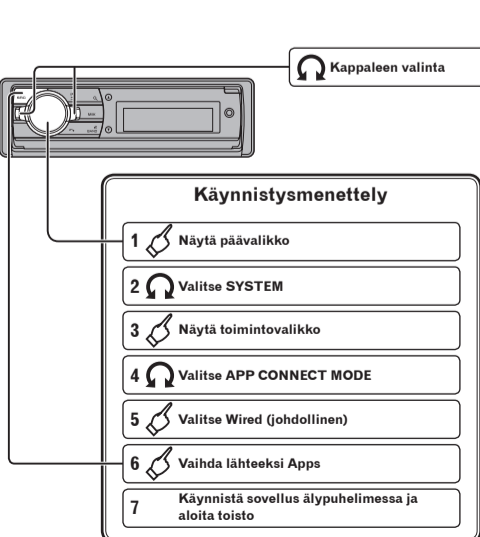

Kun for DEH-X9500BT

Brug af smartphone-programmer

For iPhone-brugere

For brugere af Android-enheder
Kun for DEH-X9500BT

Suomi

- : Paina
- : Pyörätä
- : Pida painettuna

Perustoiminnot

Virittimen käyttö

CD:n, USB:n ja SD:n käyttö

iPod-toiminta

Suomi

Bluetooth-yhteys

Vain malli DEH-X9500BT

Älypuhelinsovellusten käyttö

iPhonen käyttäjille

Android-laitteiden käyttäjille
Vain malli DEH-X9500BT