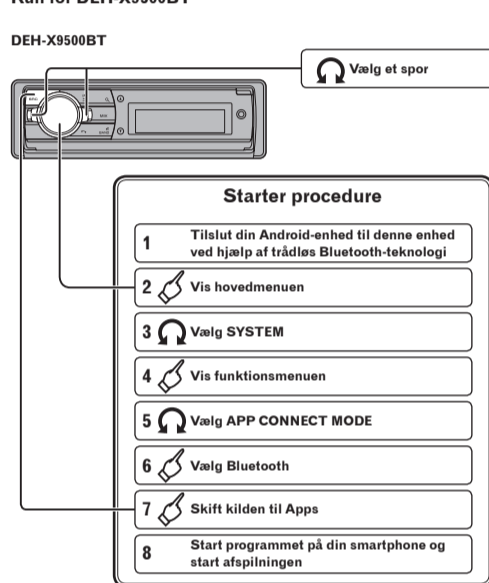

För användare av Android-enheter
Endast för DEH-X9500BT

DEH-X9500BT

Välj ett spår

Startprocedur

- Anslut din Android-enhet till den här enheten via trådlös Bluetooth
- Visa huvudmeny
- Välj SYSTEM
- Visa funktionsmeny
- Välj APP CONNECT MODE
- Välj Bluetooth
- Växla källa till Apps (Appar)
- Starta applikationen i din smartphone och starta avspelning

Dansk

- : Tryk
- : Drej
- : Tryk og hold nede

Grundlæggende betjening

Betjening af radio

Betjening af CD, USB og SD

Betjening af iPod

Dansk

Bluetooth-forbindelse

Kun for DEH-X9500BT

Brug af smartphone-programmer

For iPhone-brugere

For brugere af Android-enheder
Kun for DEH-X9500BT

Suomi

- : Paina
- : Pyörätä
- : Pida painettuna

Perustoiminnot

Virittimen käyttö

CD:n, USB:n ja SD:n käyttö

iPod-toiminta

Suomi

Bluetooth-yhteys

Vain malli DEH-X9500BT

Älypuhelinsovellusten käyttö

iPhonen käyttäjille

Android-laitteiden käyttäjille
Vain malli DEH-X9500BT