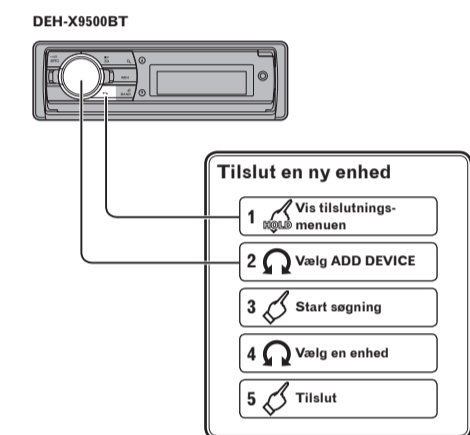

Dansk

Bluetooth-forbindelse

Kun for DEH-X9500BT