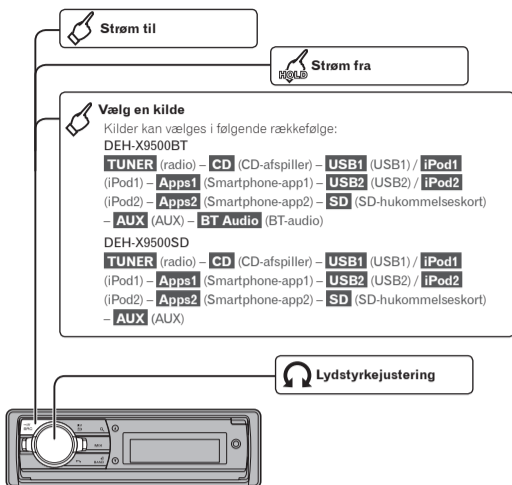

Svenska

Bluetooth-anslutning

Endast för DEH-X9500BT

DEH-X9500BT

Anslut en ny enhet

- Visa anslutningsmeny
- Välj ADD DEVICE
- Starta sökning
- Välj en enhet
- Anslut

DEH-X9500BT

Anslut från listan med enheter

- Visa anslutningsmeny
- Välj DEVICELIST
- Visa inställningsläget
- Välj en enhet
- Anslut

Använda smartphone-applikationer

För iPhone-användare

DEH-X9500BT

Välj ett spår

Startprocedur

- Visa huvudmeny
- Välj SYSTEM
- Visa funktionsmeny
- Välj APP CONNECT MODE
- Välj Wired (Kabelanslutning)
- Växla källa till Apps (Appar)
- Starta applikationen i din smartphone och starta avspelning

För användare av Android-enheter
Endast för DEH-X9500BT

DEH-X9500BT

Välj ett spår

Startprocedur

- Anslut din Android-enhet till den här enheten via trådlös Bluetooth
- Visa huvudmeny
- Välj SYSTEM
- Visa funktionsmeny
- Välj APP CONNECT MODE
- Välj Bluetooth
- Växla källa till Apps (Appar)
- Starta applikationen i din smartphone och starta avspelning

Dansk

- : Tryk
- : Drej
- : Tryk og hold nede

Grundlæggende betjening

Betjening af radio

Betjening af CD, USB og SD

Betjening af iPod

Dansk

Bluetooth-forbindelse