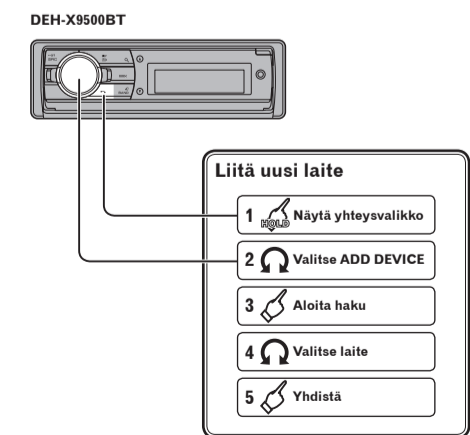

Kun for DEH-X9500BT

Brug af smartphone-programmer

For iPhone-brugere

For brugere af Android-enheder
Kun for DEH-X9500BT

Suomi

- : Paina
- : Pyörätä
- : Pida painettuna

Perustoiminnot

Virittimen käyttö

CD:n, USB:n ja SD:n käyttö

iPod-toiminta

Suomi

Bluetooth-yhteys

Vain malli DEH-X9500BT

Älypuhelinsovellusten käyttö

iPhonen käyttäjille

Android-laitteiden käyttäjille
Vain malli DEH-X9500BT