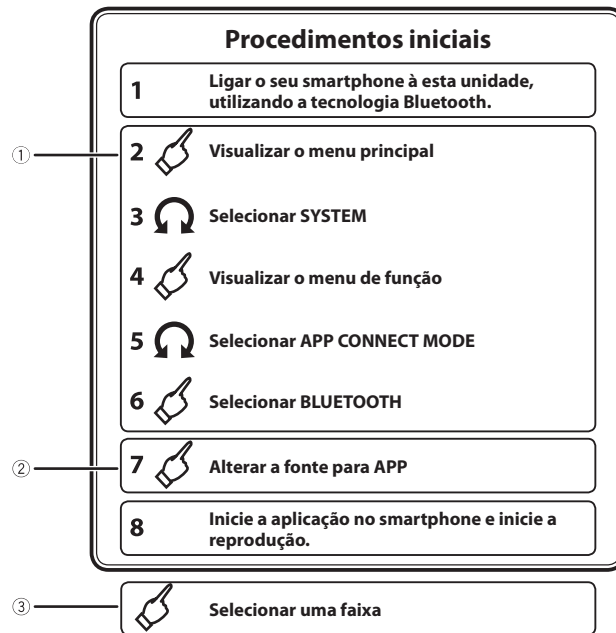

### Ligar um novo dispositivo

- 1  Visualizar o menu de ligação
- 2  Selecionar ADD DEVICE
- 3  Iniciar a pesquisa
- 4  Selecionar um dispositivo
- 5  Ligue

### Ligação a partir da lista de dispositivos

- 1  Visualizar o menu de ligação
- 2  Selecionar DEVICELIST
- 3  Visualizar o modo de configurações
- 4  Selecionar um dispositivo
- 5  Ligue

DEH-X5700BT

DEH-4700BT

DEH-X5700BT

DEH-4700BT

# Utilizar aplicações do dispositivo ligado

Para utilizadores de iPhone

Para utilizadores de smartphones

DEH-X5700BT

DEH-4700BT

DEH-X5700BT

DEH-4700BT