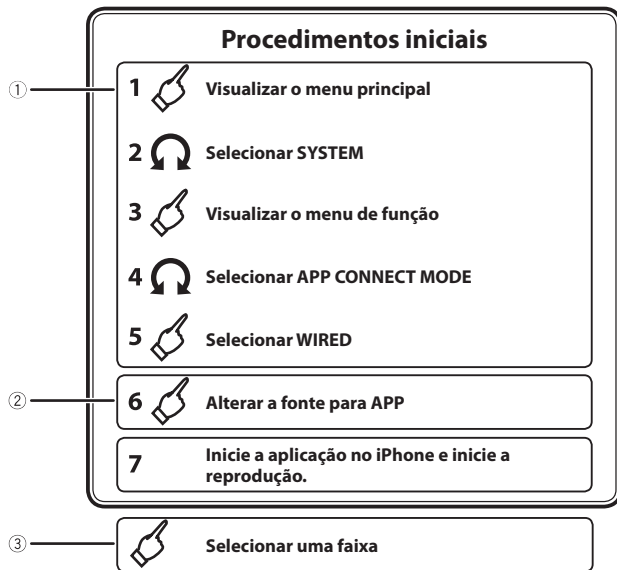

### Ligar um novo dispositivo

- 1  Visualizar o menu de ligação
- 2  Selecionar ADD DEVICE
- 3  Iniciar a pesquisa
- 4  Selecionar um dispositivo
- 5  Ligue

### Ligação a partir da lista de dispositivos

- 1  Visualizar o menu de ligação
- 2  Selecionar DEVICELIST
- 3  Visualizar o modo de configurações
- 4  Selecionar um dispositivo
- 5  Ligue

DEH-X5700BT

DEH-4700BT

DEH-X5700BT

DEH-4700BT

# Utilizar aplicações do dispositivo ligado

Para utilizadores de iPhone

Para utilizadores de smartphones

DEH-X5700BT

DEH-4700BT

DEH-X5700BT

DEH-4700BT