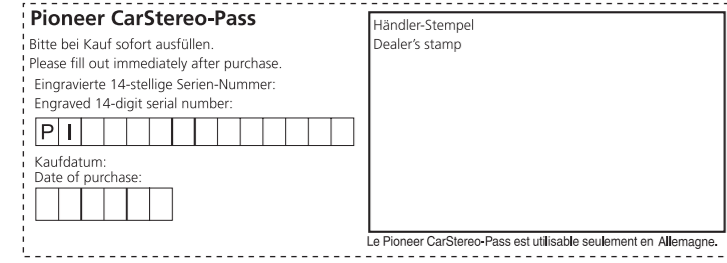

DVD RDS AV RECEIVER
AUTORADIO AV RDS LECTEUR DVD
SINTOLETTORE DVD RDS CON AV
RADIO AV RDS CON DVD
DVD-RDS-AV-EMPFAÑGER
DVD RDS AV-ONTVANGER

AVH-Z7200DAB

Quick start guide
Guide de démarrage rapide
Guía rápida all'uso
Guía de iniciación rápida
Schnellstartanleitung
Snelstartgids

<QRD3669-A>

Notepad / Bloc-notes / Appunti / Bloc de notas / Notepad / Notities

Blank area for notes.

English

Touch Touch and slide Touch and hold

What's What

1. Return to the previous track (chapter) or go to the next track (chapter)
2. Perform fast reverse or fast forwards
3. Answer or end a call
4. Turn to adjust the volume
5. Cycle through all the available sources
6. Turn the source off
7. Activate the voice recognition mode

1. Switch between the Application screen and the AV operation screen
2. Switch to the camera view mode
3. Display the top menu screen
4. Power off
5. Display the menu bar
6. Mute or unmute
7. Display the top menu screen or back to previous screen
8. Turn off the display
9. Open the LCD panel To close the LCD panel, press again
10. Eject a disc
11. Reset the microprocessor

Selecting the clock

Selecting the source

1. Display the AV source selection screen and select a source

Tuner operation

1. Select a band
2. Recall the preset channel stored to a key from memory
3. Store the current broadcast frequency to a key
4. Display the preset channel list
5. Store the strongest broadcast frequencies
6. Tune into the next station
7. Start seek turning

Moving images operation

1. Stop playback
2. Move ahead one frame
3. Fast forwards and reverse
4. Pause and start playback
5. Change the playback point

Moving images operation

1. Display the playlist screen
2. Select a list title that you want to play
3. Scroll the list title or category name
4. Scroll the list

Audio operation

1. Switch between media file types
2. Display the hidden function bar
3. Set the function for playing audio
4. Skip files forwards or backwards
5. Select a folder

Bluetooth telephone operation

1. Display the Bluetooth connection menu
2. Display the preset dial screen
3. Switch to the phone book mode
4. Switch to the call history list
5. Enter the phone number directly
6. Turn private mode on and off
7. Adjust the listening volume
8. Accept an incoming call
9. End a call

Notepad / Bloc-notes / Appunti / Bloc de notas / Notepad / Notities

Blank area for notes.

Notepad / Bloc-notes / Appunti / Bloc de notas / Notepad / Notities

Blank area for notes.