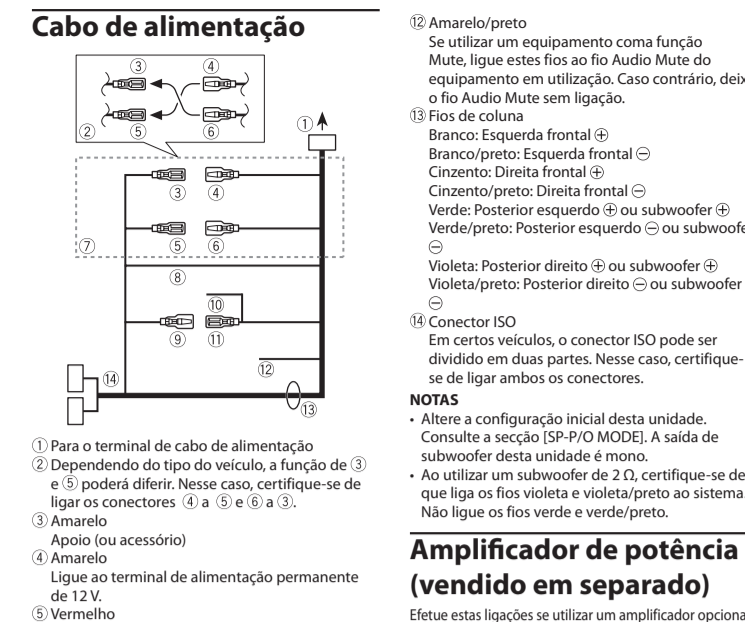

Português section containing technical details, warnings, and user instructions in Portuguese.

Instructions regarding the use of the car stereo unit, including warnings about installation and use.

Português section containing technical details, warnings, and user instructions in Portuguese.

Português section containing technical details, warnings, and user instructions in Portuguese.

Operações básicas

- Acercá do menu principal
1 Pressione o botão M.C. para exibir o menu principal.
2 Rode o botão M.C. para selecionar uma das categorias e prima para confirmar.