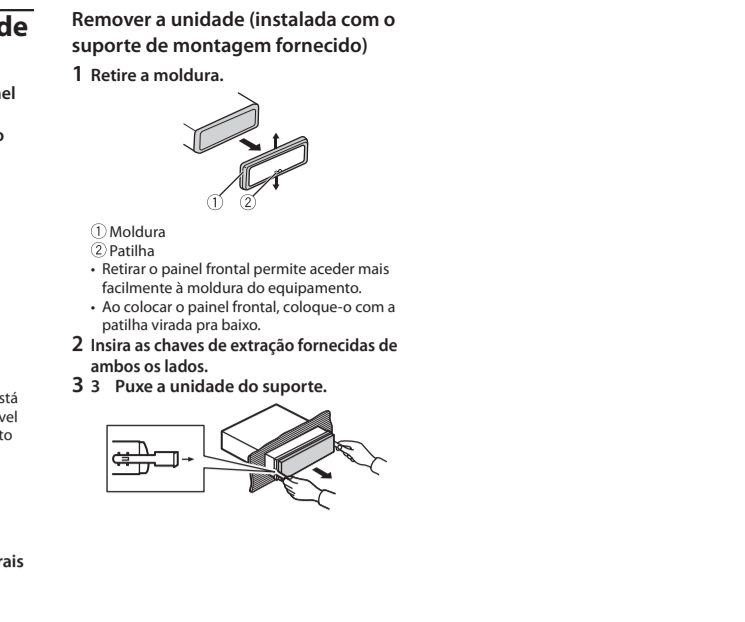

Português section containing technical details, warnings, and user instructions in Portuguese.

Instructions regarding the use of the car stereo unit, including warnings about installation and use.

Português section containing technical details, warnings, and user instructions in Portuguese.

Português section containing technical details, warnings, and user instructions in Portuguese.

Operações básicas

- Acercá do menu principal
1 Pressione o botão M.C. para exibir o menu principal.
2 Rode o botão M.C. para selecionar uma das categorias e prima para confirmar.