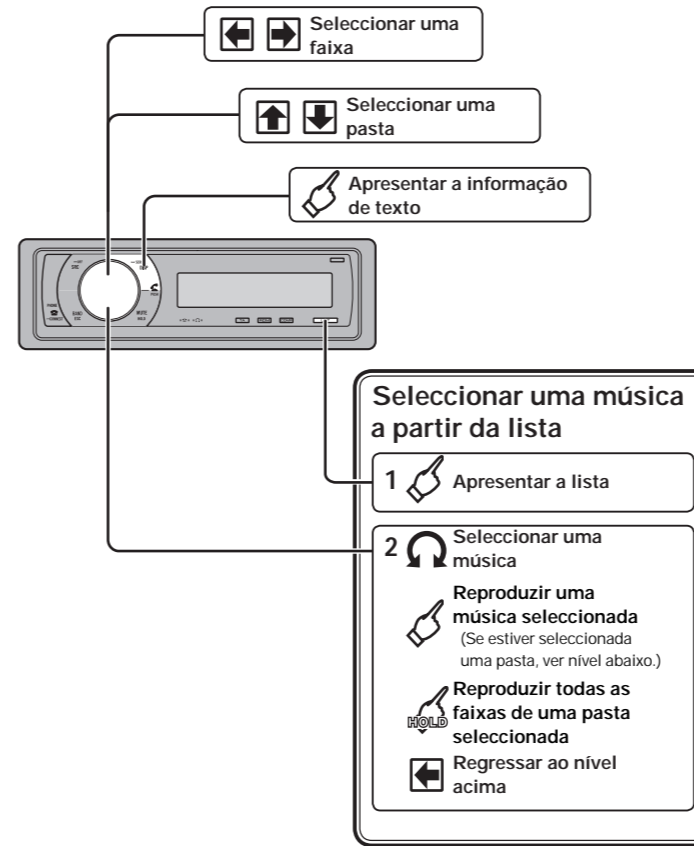

DEH-600BT

Este guia destina-se a apresentar-lhe as principais funções desta unidade.
 Para mais detalhes, consulte o manual de instruções gravado no CD-ROM.
 Além disso, os manuais de instruções também estão disponíveis no website.

<http://www.pioneer.pt>

QSG-DEH-600BT-PR

: Prima
 : Mantenha premido
 : Rode
 : Empurre na direcção da seta

Funcionamento básico

Funcionamento do sintonizador

Funcionamento do leitor de CD incorporado

Ligação de áudio bluetooth