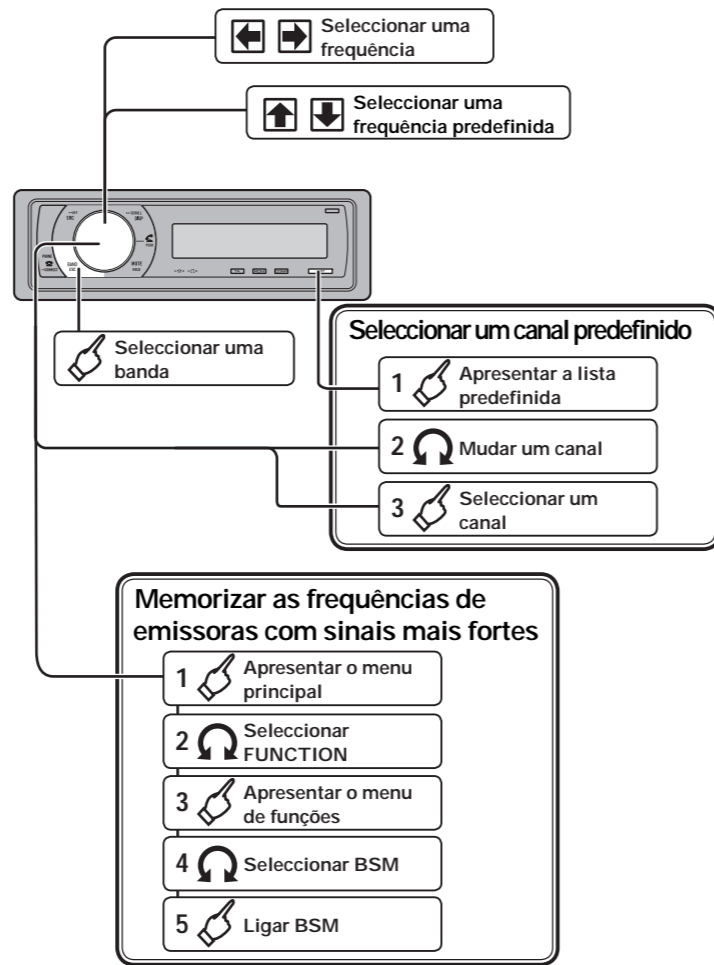

DEH-600BT

Este guia destina-se a apresentar-lhe as principais funções desta unidade.
 Para mais detalhes, consulte o manual de instruções gravado no CD-ROM.
 Além disso, os manuais de instruções também estão disponíveis no website.

<http://www.pioneer.pt>

QSG-DEH-600BT-PR

: Prima
 : Mantenha premido
 : Rode
 : Empurre na direcção da seta

Funcionamento básico

Funcionamento do sintonizador

Funcionamento do leitor de CD incorporado

Ligação de áudio bluetooth