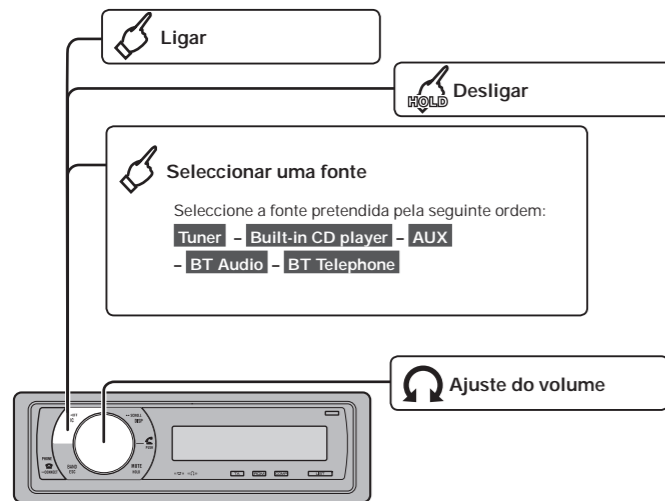

DEH-600BT

Este guia destina-se a apresentar-lhe as principais funções desta unidade.
 Para mais detalhes, consulte o manual de instruções gravado no CD-ROM.
 Além disso, os manuais de instruções também estão disponíveis no website.

<http://www.pioneer.pt>

QSG-DEH-600BT-PR

: Prima
 : Mantenha premido
 : Rode
 : Empurre na direcção da seta

Funcionamento básico

Funcionamento do sintonizador

Funcionamento do leitor de CD incorporado

Ligação de áudio bluetooth