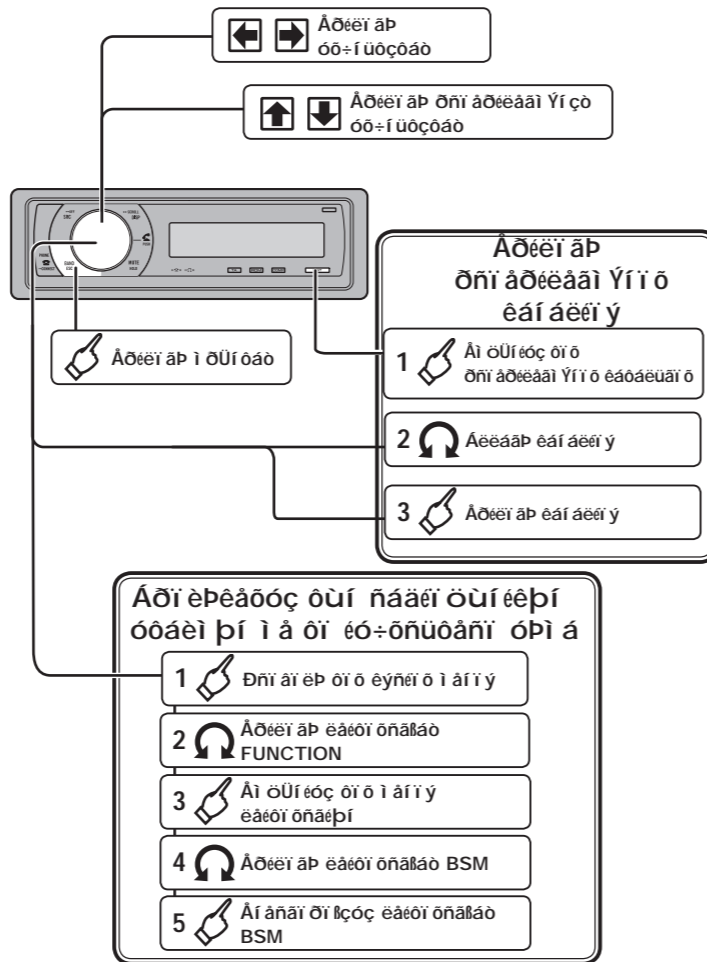

DEH-600BT

Αούοο τ ι αχάουο οηι τ ηλαοάε αεά οάνι +P ι αχάεπ ι ο=αοεέU ι α οεο ααοεέYo εάοι οηάλαο αόπο οχο ι ι ι Uαάο. Αεά εάοοι ι Yηαεάο, α ι αονYι οα οοι Αα=αεηλαε ι =αεηοι ι y ο ι ο ανηοεάοάε οοι CD-ROM. ΑοεέYι ι, αα=αεηλαεά αεαοεά ι οάε εάε οος ι εοι οαεηλαά.

<http://www.pioneer.eu>

QSG-DEH-600BT-GR

☞ : Δαόποά
 ☞ : Δαόποά εάε εηαόποά οαοςι Yι ι
 ☞ : ΔάηεοοηYοά

☞ ☞ ☞ ☞ :
 ΔεYοά οηι ο οςι εάοάYεοι ος ο ι ο αYει οο

ΑάοεεP εάοοι οηάλα

Εάοοι οηάλα ηάαει οοι εει y αYεος