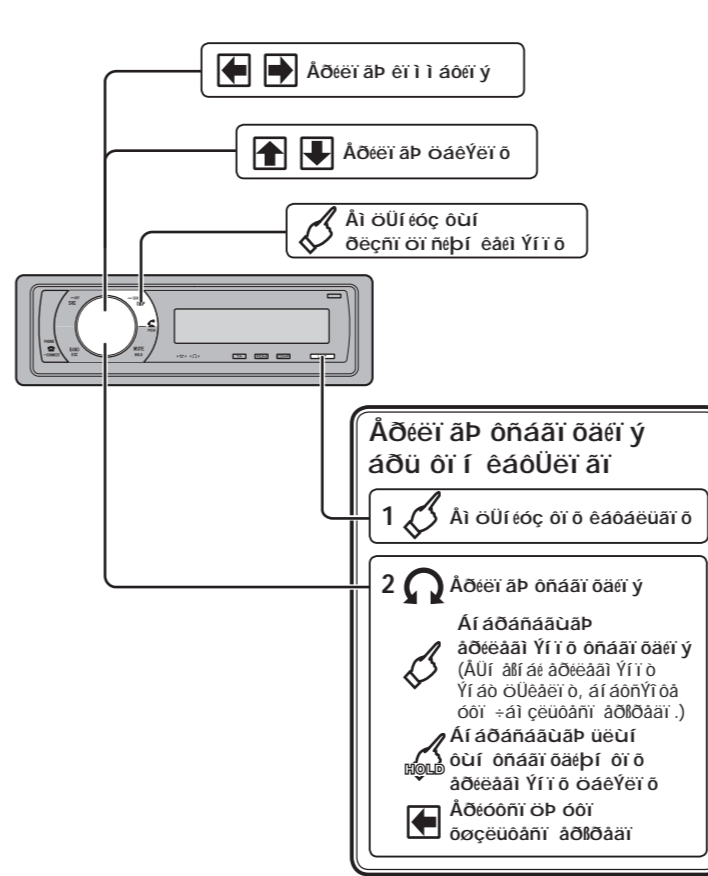

Εάοοι οηάλα αι οοι αοοι Yι ι ο CD