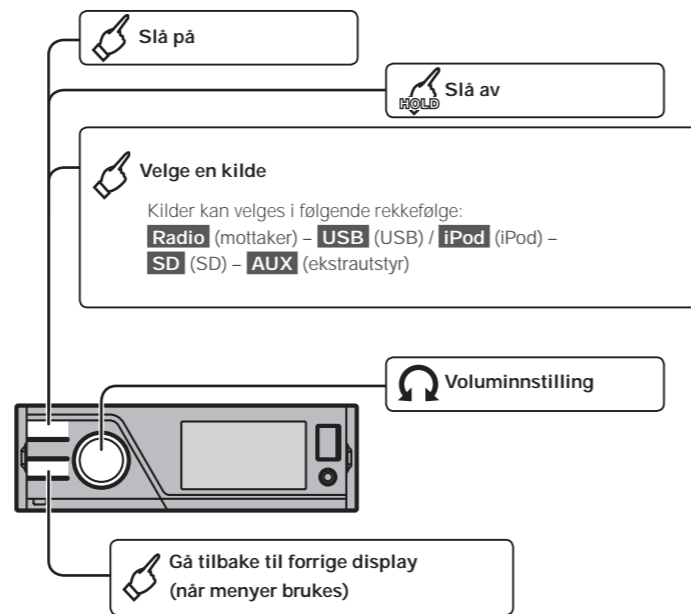

MVH-8200BT

MVH-8200

Norsk

Norsk

Grunnleggende bruk

Stille dato og klokken

Bruke radioen