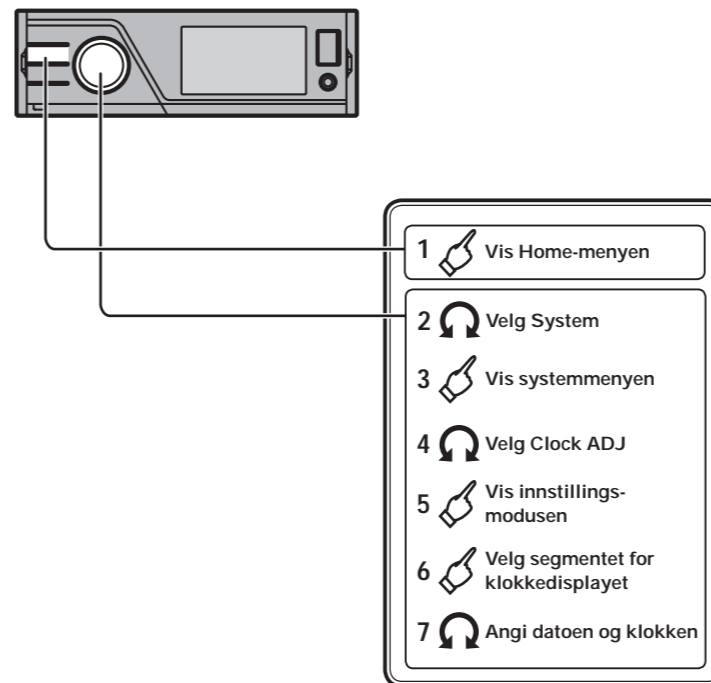

MVH-8200BT

MVH-8200

Norsk

Norsk

Grunnleggende bruk

Stille dato og klokken

Bruke radioen