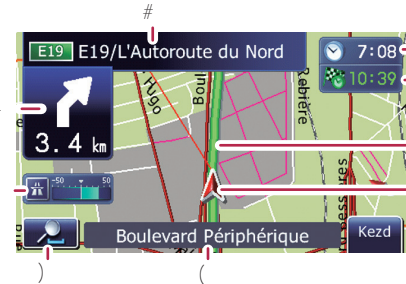

Az úti cél keresése cím alapján

1 Nyissa meg a „Navigáció Menü” „fdYfbm h, majd érintse meg a Cím elemet.

2 Adja meg a kívánt úti cél adatait.

3 Érintse meg az OK gombot.

CE: Ágca&...j\á\á\^...•Á~c1}Á
 {^*b^/\^}á\Áæ:Á~cc[]æÉ
 {^*^! •bc...á\.../\^!}^ É

4 Érintse meg az OK gombot.

A navigációs rendszer képpel ...Á@æ}**æ\Áæá\!i}^ {~cæc1•c\æ:Á útvonal során.

Pioneer

REJTETT NAVIGÁCIÓS RENDSZER AVIC-F220

Gyors kezelési útmutató

Ö: Áæc1•b...[\[: cæc5\ææ\}æçá* i&á5•Á\^}á•: ^\Áæ\æ\}ç\c Á~} \&á5áçá• {^c\cáÉ
 V[\ç i ááá\!...: |^c\^Áæ\Á\^S^: ^\!...•á\gc {~cæc5áæ}Á[\çæ•@æc5\É

5'hff_fd'U'UdjYh 'Y'YaY]

CE: Ágca!i}^Á•: ^\!}cá~c&æá
 Ççæ*^Áæ\4ç\c\^: Á
 á\!i}^ {~cæc1•á\}[]cDÁ
 neve
 \$ Á Ú[]c[\Ááá
 % Á Ó&•>[\cá...!\^: ...ááá
 & Jelenlegi útvonal
 Jelenlegi helyzet
 (Á ÉÁb i { Áæ\c~ i\}Á
 helyzete szerinti
 \4: c\!>[\cá] ^ç\^Á
) Nagyítás/Kicsinyítés
 * Á Ö&[É { ...!
 + Á S4ç\c\^: Ágca!i}^