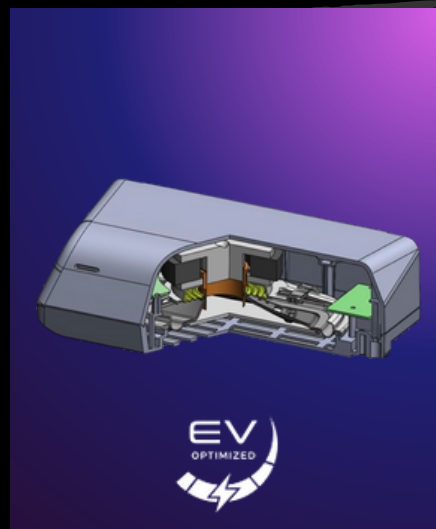

Hliníková membrána

Hliníková membrána je tajemstvím silných basů kompaktního subwoofery. Tento materiál zajišťuje přesný a silný pohyb membrány, a to i pod vysokým tlakem. Výsledkem jsou čisté basy bez zkreslení, které vám poskytnou silný a čistý zvuk.