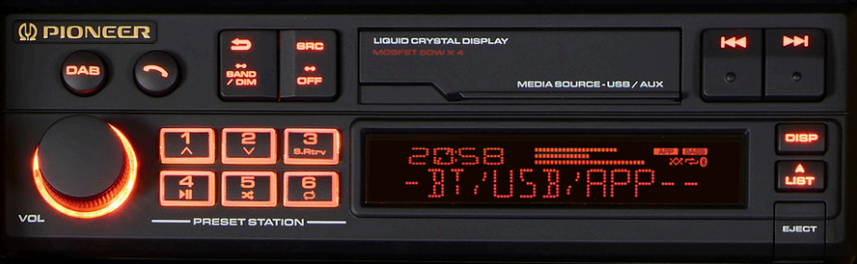

Pioneer

JED'TE
VAŠI CESTOU
PRŮVODCE INFORMAČNÍMI SYSTÉMY DO VOZU 2026