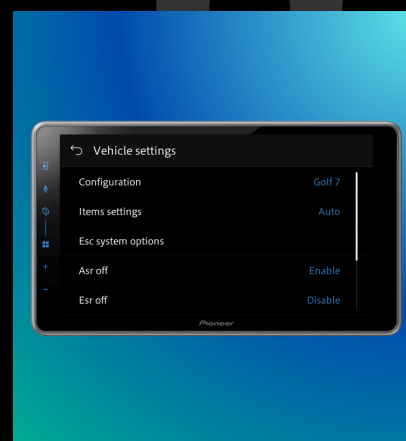

Nastavení vozidla

Proměňte obrazovku vašeho Pioneeru v komplexní palubní desku. Volitelný adaptér Vehicle Bus vám umožní snadno si uchovávat a prohlížet důležité ukazatele vozidla.