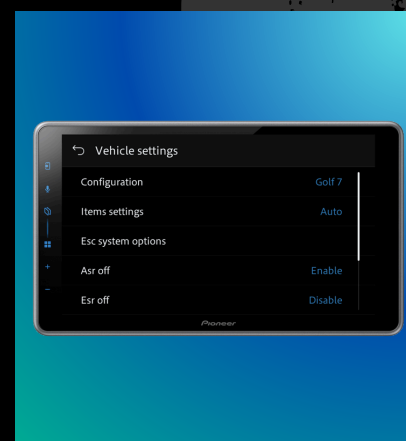

Járműbeállítások

Alakítsa át Pioneer képernyőjét egy átfogó műszerfallá. Az opcionális Járműbusz adapter lehetővé teszi a fontos járműmérők egyszerű megőrzését és megtekintését.