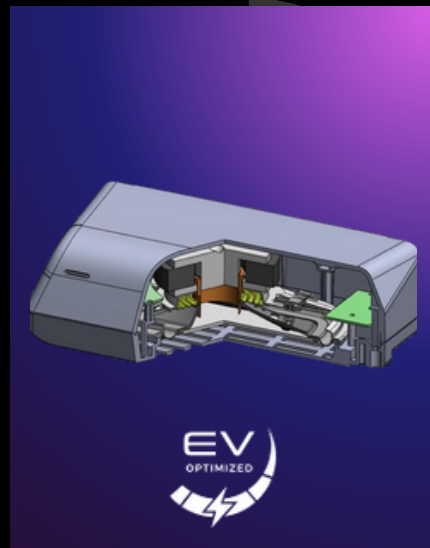

Az alumínium membrán

Az alumínium membrán a titka a kompakt mélynyomó erőteljes basszusának. Ez az anyag pontos és erős kúpmozgást biztosít, még nagy nyomás alatt is. Az eredmény tiszta, torzításmentes basszus, amely erőteljes és tiszta hangzást biztosít.