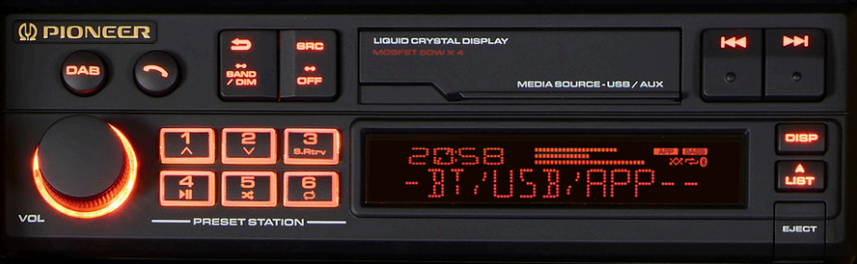

Pioneer

VEZESD

DEF

A TE ÚTAD

AUTÓS SZÓRAKOZTATÁS ÚTMUTATÓ 2026