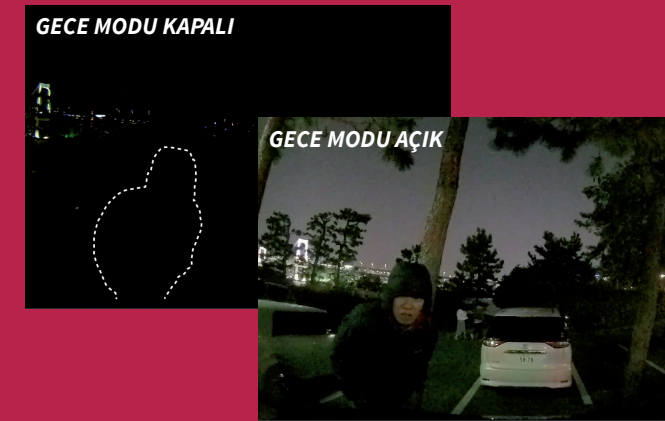

GECE MODU

VREC-DZ700DC VREC-DZ600 VREC-DH300D

Gece güvenilir, yüksek hassasiyetli ve yüksek kaliteli video kaydı. Çok az sokak lambalarının olduğu yollarda, tünellerde ya da gece sürüş yaparken, aracı ve çevre koşullarını net biçimde kaydedebilirsiniz. STARVIS™ teknolojiyle SONY CMOS sensörü kullanarak, bu uyumlu Pioneer Konsol Kameraları gece kaydı için uygundur.