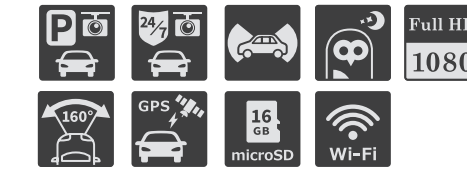

PIONEER KONSOL KAMERASI
YOLDA FAZLADAN BİR GÖZ.