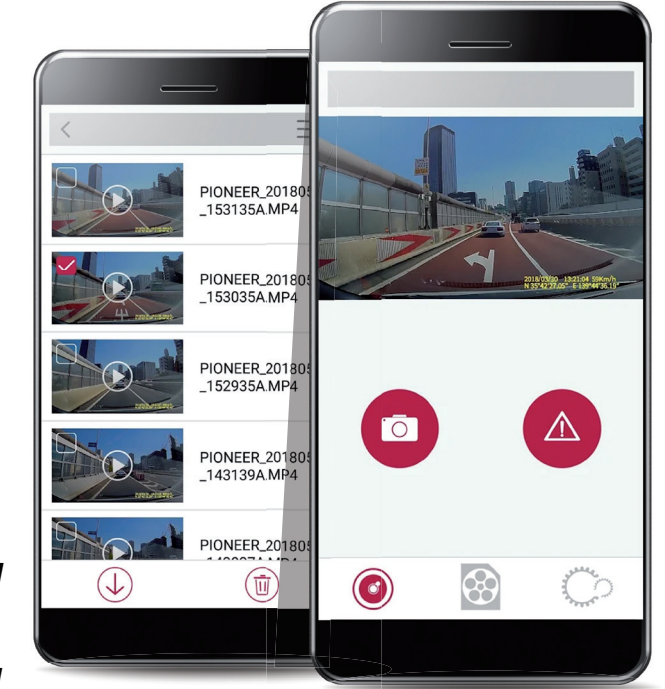

* Arka Görüş kamerası, park yardımı için geri bir kamera olarak eşlik eder.

Wi-Fi/ KABLOSUZ BAĞLANTI

VREC-DZ700DC VREC-DZ600 VREC-DH200

Akıllı telefonunuzu özel bir Pioneer uygulamasıyla* bağlamak için dahili Wi-Fi/ Kablosuz Bağlantı*. Uyumlu bir iPhone ya da Android™ akıllı telefon ekranında kaydedilen videoları kontrol edin veya Konsol Kamerasını ayarlayın.

* Uyumlu akıllı telefon gereklidir, uygulama kullanılabilirliği ülkenize bağlıdır. Uygulama sürümü, konsol kamera modeline bağlıdır.

'KONSOL KAMERASI ARAYÜZÜ' UYGULAMASI

VREC-DZ700DC VREC-DZ600

'KONSOL KAMERASI UZAKTAN' UYGULAMASI

VREC-DH200

'KONSOL KAMERASI BAĞLANTISI' UYGULAMASI

VREC-170RS

GELİŞMİŞ SÜRÜCÜ DESTEK SİSTEMLERİ (ADAS)

VREC-170RS

Pioneer VREC-170RS'ye önceden kurulmuş Önden Çarpma Uyarı Sistemi (FCWS) ve Şerit İzleme Düzeni Sistemi (LDWS) gibi Gelişmiş Sürücü Uyarı Sistemlerinin (ADAS) keyfini çıkarın. Bu konsol kamerası, yol koşullarını izleyerek önünüzdeki araca yaklaşırken (FCWS) veya şeridinizden çıkarken (LDWS) güvenlik sesli ve görsel uyarıları sağlamaktadır.