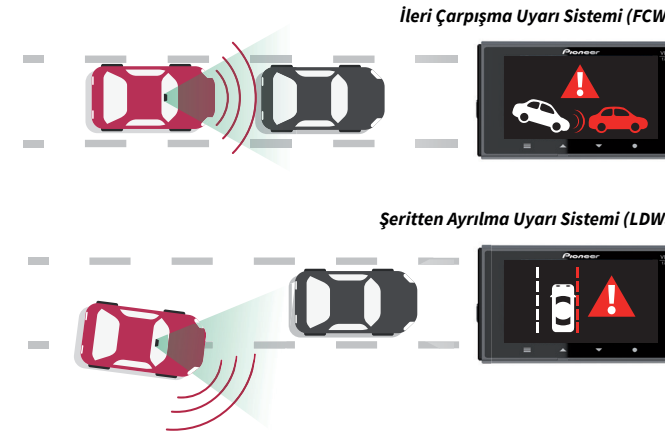

* Arka Görüş kamerası, park yardımı için geri bir kamera olarak eşlik eder.

Wi-Fi/ KABLOSUZ BAĞLANTI

VREC-DZ700DC VREC-DZ600 VREC-DH200

Akıllı telefonunuzu özel bir Pioneer uygulamasıyla* bağlamak için dahili Wi-Fi/ Kablosuz Bağlantı*. Uyumlu bir iPhone ya da Android™ akıllı telefon ekranında kaydedilen videoları kontrol edin veya Konsol Kamerasını ayarlayın.

* Uyumlu akıllı telefon gereklidir, uygulama kullanılabilirliği ülkenize bağlıdır. Uygulama sürümü, konsol kamera modeline bağlıdır.

'KONSOL KAMERASI ARAYÜZÜ' UYGULAMASI

VREC-DZ700DC VREC-DZ600

'KONSOL KAMERASI UZAKTAN' UYGULAMASI

VREC-DH200

'KONSOL KAMERASI BAĞLANTISI' UYGULAMASI

VREC-170RS

GELİŞMİŞ SÜRÜCÜ DESTEK SİSTEMLERİ (ADAS)

VREC-170RS

Pioneer VREC-170RS'ye önceden kurulmuş Önden Çarpma Uyarı Sistemi (FCWS) ve Şerit İzleme Düzeni Sistemi (LDWS) gibi Gelişmiş Sürücü Uyarı Sistemlerinin (ADAS) keyfini çıkarın. Bu konsol kamerası, yol koşullarını izleyerek önünüzdeki araca yaklaşırken (FCWS) veya şeridinizden çıkarken (LDWS) güvenlik sesli ve görsel uyarıları sağlamaktadır.

7/24 GÜVENLİK MODU

VREC-DZ700DC VREC-DZ600**

7/24 Güvenlik Modu, Park Moduna ek olarak Konsol Kamerasının dahili aküsü boşaldıktan sonra araç aküsünü kullanır, aracınızı yılda 365 gün 7/24 izlemenizi sağlar.