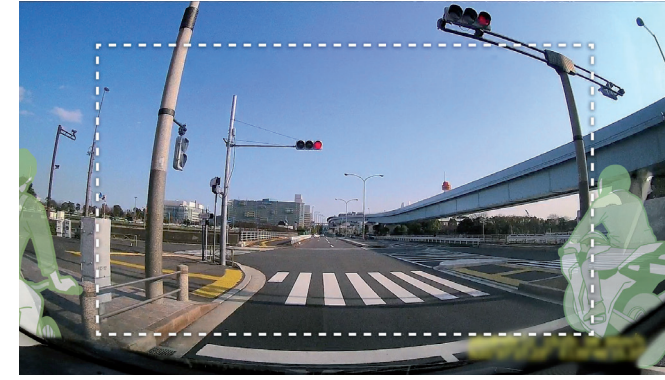

Hatta bazı modellerde Pioneer'in 7/24 Güvenlik Modu sayesinde yılın 365 günü, haftanın 7 günü, günün 24 saatine kadar aracınızı park halindeyken bile izleyebilirsiniz.

GENİŞ GÖRÜŞ AÇISI*

TÜM MODELLER

Her yönden hareketli bir nesne gelebilir. Geniş Görüş Açımız sayesinde, aracınızın etrafındaki her olayı yakalayan panoramik video içeriğinin ve görüntülerin keyfini çıkarın.

* Geniş Görüş Açısının derece sayısı, her konsol kamera tipi için değişiklik göstermektedir. Görseller sadece bilgilendirme amaçlıdır.

GENİŞ DİNAMİK ARALIĞI

VREC-DZ700DC VREC-DZ600 VREC-150MD

Bu işlem, açık ve koyu dinamik aralığı genişleterek görüntüleri düzeltir. Bu özellik, arkadan aydınlatma sırasında, gece veya bir tünele girişte/ çıkışta olduğu gibi parlaklığın aniden değiştiği yerlerde meydana gelen aşırı pozlamayı ve düşük pozlamayı telafi etmektedir.