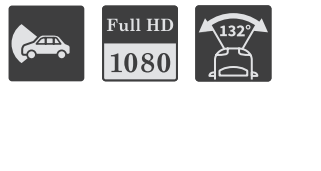

VREC-130RS