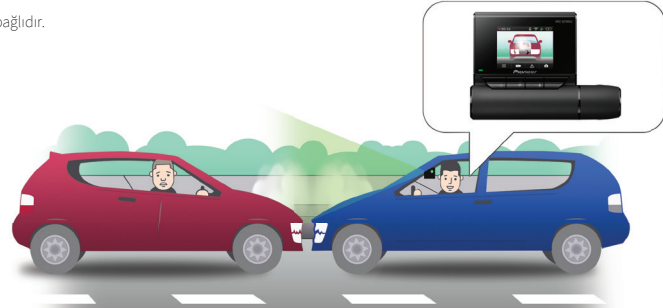

NEDEN BİR KONSOL KAMERASI KULLANILMALI?

Pioneer Konsol Kamerası kullanmak size ekstradan rahatlık sunar. Kaza anında kaydedilen görüntüleri kullanarak sahte sigorta iddialarından kendinizi koruyabilirsiniz. Bu kamera sayesinde kimin hatalı olduğunu hızlıca ve kolayca tespit edebilirsiniz. Bazı ülkelerde Konsol Kamerası takmak, sigorta* priminizi bile düşürebilir.

* Ülkeye bağlıdır.