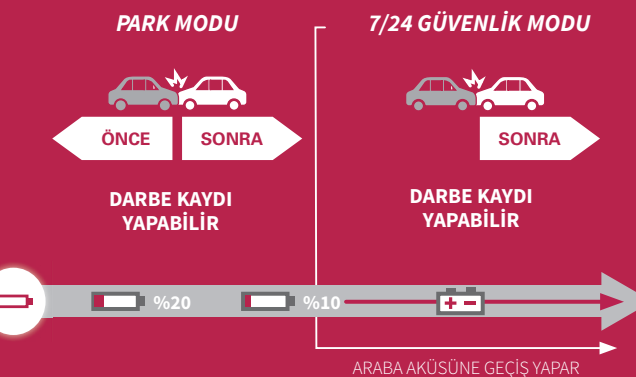

7/24 GÜVENLİK MODU

VREC-DZ700DC VREC-DZ600**

7/24 Güvenlik Modu, Park Moduna ek olarak Konsol Kamerasının dahili aküsü boşaldıktan sonra araç aküsünü kullanır, aracınızı yılda 365 gün 7/24 izlemenizi sağlar.