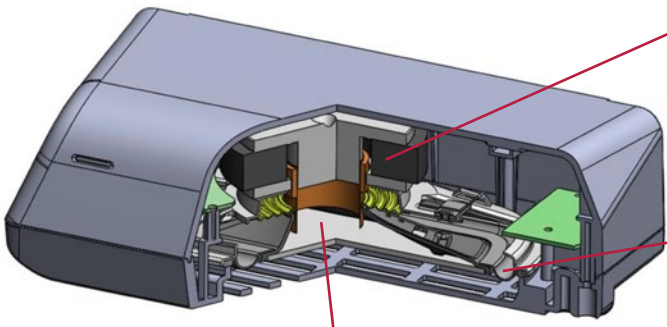

Yüksek güçlü manyetik devre.

Yüksek güç, woofer konisini kuvvetle çalıştırır.

- Büyük bir manyetik devre kullanarak, maksimum subwoofer koni hareketi için yüksek bir tahrik kuvveti oluşturur.
- Büyük bir mıknatısla dengelenmiş, dahili bileşenlerin optimize edilmiş kalınlığı ve şekliyle, ses bobinini çalıştırmak için güçlü bir kuvvet geliştirdik ve performans ve güç arasında bir denge oluşturduk.