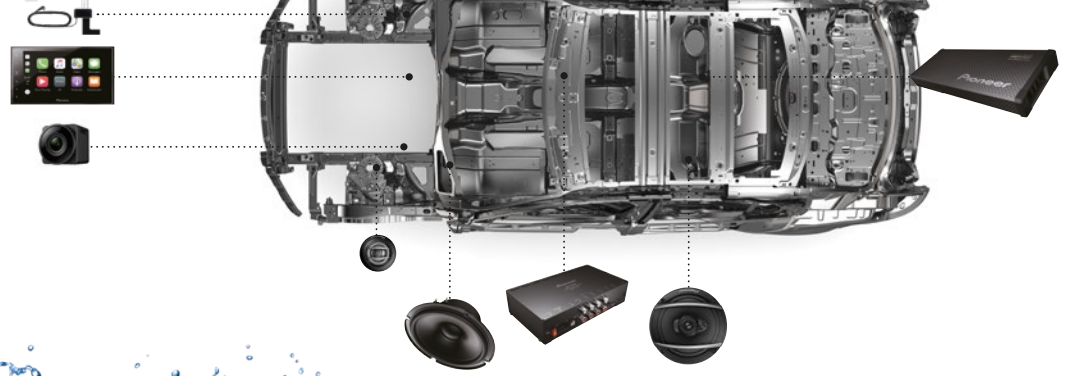

FIT MY CAR

ARACINIZA UYGUN ÜRÜNLERİ BULUN

Alcınızı veya hoparlör sisteminizi değiştirmek veya yükseltmek ister misiniz? "Fit My Car" uygulamamıza aracınızın markasını, modelini, yılını girin ve aracınızla tüm uyumlu Pioneer ürün ve aksesuarlarını görüntüleyin.

Daha fazlasını keşfetmek için QR Kodunu tarayın!

Araç markası
- Seçin -
Araç modeli
Yıl
Kategori