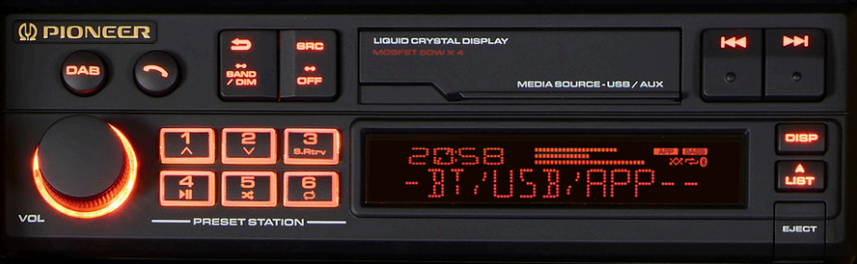

Pioneer

ΟΔΗΓΗΣΕ ΜΕ ΤΟΝ
ΤΡΟΠΟΣΟΥ

ΟΔΗΓΟΣ ΠΛΗΡΟΦΟΡΙΩΝ ΚΑΙ ΨΥΧΑΓΩΓΙΑΣ
ΕΝΤΟΣ ΑΥΤΟΚΙΝΗΤΟΥ 2026

ΤΟ ΤΑΞΙΔΙ ΣΟΥ Ο ΔΙΚΟΣ ΣΟΥ ΤΡΟΠΟΣ

Το αυτοκίνητό σου είναι ο δικός σου χώρος, η απόδραση και το σκηνικό για κάθε ταξίδι. Εκεί βρίσκεις το τέλει τραγούδι για τον ανοιχτό δρόμο και δημιουργείς αξέχαστες αναμνήσεις. Στην Pioneer, πιστεύουμε ότι η οδήγησή πρέπει να είναι πραγματικά δική σας. Αυτός ο κατάλογος είναι αφιερωμένος σε κάθε οδηγό που ακολουθεί το δικό του μονοπάτι και θέλει η τεχνολογία να προσαρμόζεται στη ζωή του, όχι το αντίστροφο. Γιατί το ταξίδι δεν είναι μόνο ο προορισμός. Είναι να κάνεις κάθε στιγμή δική σου.