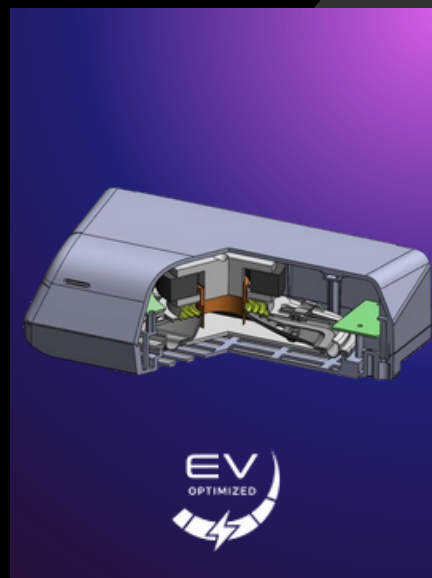

Το διάφραγμα αλουμινίου

Το διάφραγμα αλουμινίου είναι το μυστικό για ισχυρά μπάσα από ένα συμπαγές subwoofer. Αυτό το υλικό εξασφαλίζει ακριβή και δυνατή κίνηση του κώνου, ακόμη και υπό υψηλή πίεση. Το αποτέλεσμα είναι καθαρά μπάσα χωρίς παραμόρφωση, που σας προσφέρουν έναν δυνατό και καθαρό ήχο.