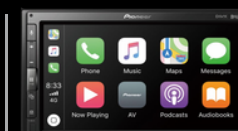

SPH-EVO62DAB

	SPH-EVO107DAB-UNI SPH-EVO107DAB-UNI2	SPH-EVO98DAB-UNI SPH-EVO98DAB-UNI2	SPH-DA97DAB-UNI SPH-DA97DAB-UNI2	SPH-PF97BT	SPH-EVO93DAB	SPH-EVO82DAB	SPH-EVO64DAB	SPH-EVO62DAB
Τύπος εγκατάστασης	Πλωτό / Αρθρωτό 1-DIN Πλωτό / Αρθρωτό 2-DIN	Πλωτό / Αρθρωτό 1-DIN Πλωτό / Αρθρωτό 2-DIN	Πλωτό / Αρθρωτό 1-DIN Πλωτό / Αρθρωτό 2-DIN	Τέλεια εφαρμογή	Αρθρωτό και 1-DIN	Αρθρωτό και 1-DIN	Αρθρωτό, 1-DIN και 2-DIN	Αρθρωτό, 1-DIN και 2-DIN
Οθόνη	10,1" HD Χωρητική	9,0" WSVGA Χωρητική	9,0" WSVGA Χωρητική	9,0" WSVGA Χωρητική	9,0" HD (1280x720) Χωρητική	8,0" WVGA χωρητική	6,8" WVGA Χωρητική	6,8" WVGA Clear Type Resistive
Πλοήγηση	Μέσω Apple CarPlay® Μέσω Android Auto™	Μέσω Apple CarPlay® Μέσω Android Auto™	Μέσω Apple CarPlay® Μέσω Android Auto™	Μέσω Apple CarPlay® Μέσω Android Auto™	Μέσω Apple CarPlay® Μέσω Android Auto™	Μέσω Apple CarPlay® Μέσω Android Auto™	Μέσω Apple CarPlay® Μέσω Android Auto™	Μέσω Apple CarPlay® Μέσω Android Auto™
Apple CarPlay®	Ασύρματο / Ενσύρματο	Ασύρματο / Ενσύρματο	Ασύρματο / Ενσύρματο	Ασύρματο / Ενσύρματο	Ασύρματο / Ενσύρματο	Ενσύρματο	Ασύρματο / Ενσύρματο	Ενσύρματο
Android Auto™	Ασύρματο / Ενσύρματο	Ασύρματο / Ενσύρματο	Ασύρματο / Ενσύρματο	Ασύρματο / Ενσύρματο	Ασύρματο / Ενσύρματο	Ενσύρματο	Ασύρματο / Ενσύρματο	Ενσύρματο
Ενσύρματη απεικόνιση	WebLink® 3.0 Ενσύρματο	Ενσύρματο	WebLink® 3.0 Ενσύρματο	Ενσύρματο	✗	WebLink® 1.0	✗	WebLink® 1.0
USB	1	1	1	1	1	1	1	1
Bluetooth®	✓	✓	✓	✓	✓	✓	✓	✓
Ψηφιακό ραδιόφωνο DAB+	✓	✓	✓	✗	✓	✓	✓	✓
CD/DVD	✗	✗	✗	✗	✗	✗	✗	✗

ΣΥΓΚΡΙΤΙΚΟΙ ΠΙΝΑΚΕΣ