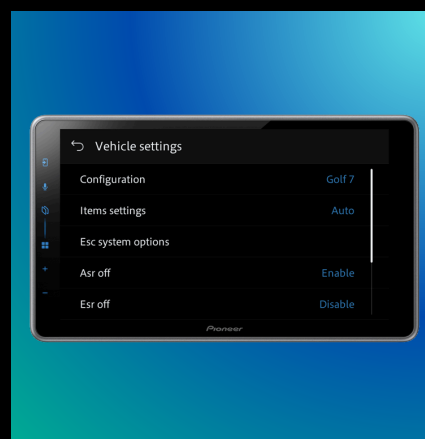

Υποβοήθηση στάθμευσης

Συνδέοντας τον προαιρετικό προσαρμογέα Pioneer Vehicle Bus, μπορείτε να διατηρήσετε απρόσκοπτα τις λειτουργίες υποβοήθησης στάθμευσης του οχήματός σας, εμφανίζοντας όλες τις πληροφορίες απευθείας στην οθόνη Pioneer.

Πληροφορίες οχήματος

Διατηρήστε μια εικόνα για την κατάσταση του οχήματός σας απευθείας από την οθόνη σας. Ο προαιρετικός προσαρμογέας Pioneer Vehicle Bus σας επιτρέπει να διατηρείτε και να βλέπετε βασικά δεδομένα, όπως η πίεση των ελαστικών, ο αριθμός πλασιού (VIN), η λυχνία κινητήρα και η κατάσταση της μπαταρίας.

Μετρητές

Μετατρέψτε την οθόνη Pioneer σας σε ένα ολοκληρωμένο ταμπλό. Ο προαιρετικός προσαρμογέας Vehicle Bus σας επιτρέπει να διατηρείτε και να βλέπετε κρίσιμους δείκτες του οχήματος με ευκολία.

Κλίμα

Με τον προαιρετικό προσαρμογέα Pioneer Vehicle Bus, μπορείτε να ελέγχετε πλήρως το σύστημα κλιματισμού του οχήματός σας απευθείας από την οθόνη Pioneer.

Ρυθμίσεις οχήματος

Μετατρέψτε την οθόνη Pioneer σας σε ένα ολοκληρωμένο ταμπλό. Ο προαιρετικός προσαρμογέας Vehicle Bus σας επιτρέπει να διατηρείτε και να βλέπετε κρίσιμους δείκτες του οχήματος με ευκολία.