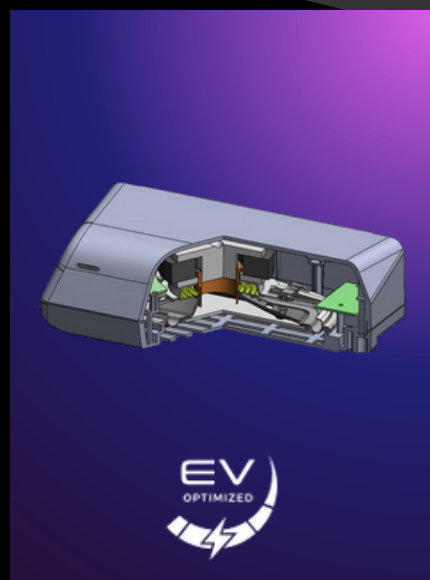

Алуминиевата диафрагма

Алуминиевата диафрагма е тайната на мощния бас от компактия суббуфер. Този материал осигурява точно и силно движение на конуса, дори под високо налягане. Резултатът е ясен бас без изкривявания, който ви дава мощен и чист звук.