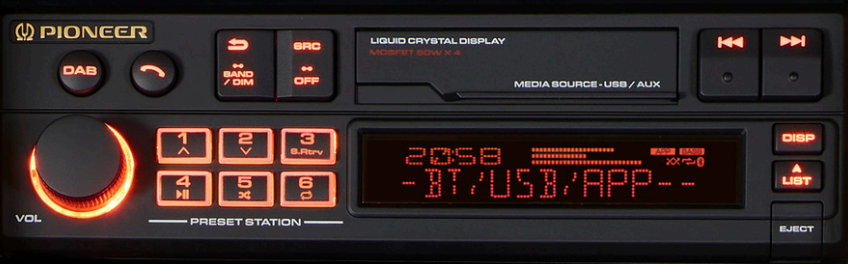

Pioneer

КАРАЙ ГО ТВОЯТ НАЧИН

РЪКОВОДСТВО ЗА ИНФОТЕЙНМЪНТ СИСТЕМИ В КОЛАТА 2026

ВАШЕТО ПЪТУВАНЕ ТВОЯТ НАЧИН

Вашият автомобил е вашето лично пространство, вашето бягство и мястото за всяко пътуване. Това е мястото, където намирате перфектната песен за открития път и създавате трайни спомени. В Pioneer вярваме, че шофирането ви трябва да бъде наистина ваше. Този каталог е посветен на всеки шофьор, който следва собствения си път и иска технология, която отговаря на неговия живот, а не обратното, защото пътуването не е само за дестинацията; става въпрос за това да направите всеки момент ваш.

28 Камера за автомобил

30 Сравнителни таблици

РЕТРО ОТВЪН, ЕЛЕГАНТНО ОТВЪТРЕ

Новият SXT-C10PS е мястото, където класическият дизайн се среща с модерните технологии. Той е за шофьора, който иска уникален, ретро вид, без да прави компромис с производителността.