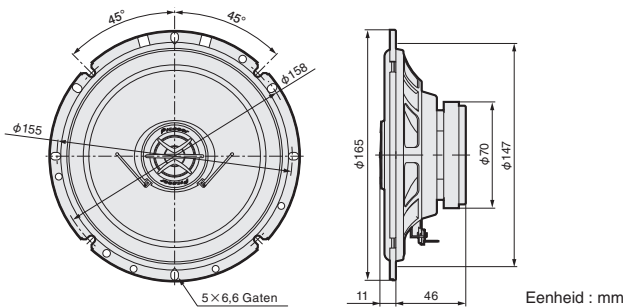

Hartelijk dank voor uw keuze voor dit Pioneer-product.
Lees deze instructiehandleiding voordat u deze luidspreker installeert.

● SPECIFICATIES

- MAXIMAAL MUZIEKVERMOGEN 170 W
- NOMINAAL VERMOGEN 35 W
- WOOFER $\phi 165$ mm
- TWEETER $\phi 35$ mm GEBALANCEERDE PEI-KOEPEL
- IMPEDANTIE 4 OHM
- GEVOELIGHEID 90 dB ($\pm 1,5$ dB)
- FREQUENTIERESPONS 32 Hz tot 26 000 Hz (-20 dB)
- BRUTOGEWICHT 1,26 kg

● AFMETINGEN