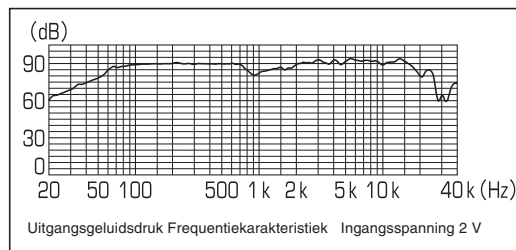

Hartelijk dank voor uw keuze voor dit Pioneer-product.
Lees deze instructiehandleiding voordat u deze luidspreker installeert.

● SPECIFICATIES

- MAXIMAAL MUZIEKVERMOGEN 170 W
- NOMINAAL VERMOGEN 35 W
- WOOFER $\phi 165$ mm
- TWEETER $\phi 35$ mm GEBALANCEERDE PEI-KOEPEL
- IMPEDANTIE 4 OHM
- GEVOELIGHEID 90 dB ($\pm 1,5$ dB)
- FREQUENTIERESPONS 32 Hz tot 26 000 Hz (-20 dB)
- BRUTOGEWICHT 1,26 kg

● AFMETINGEN