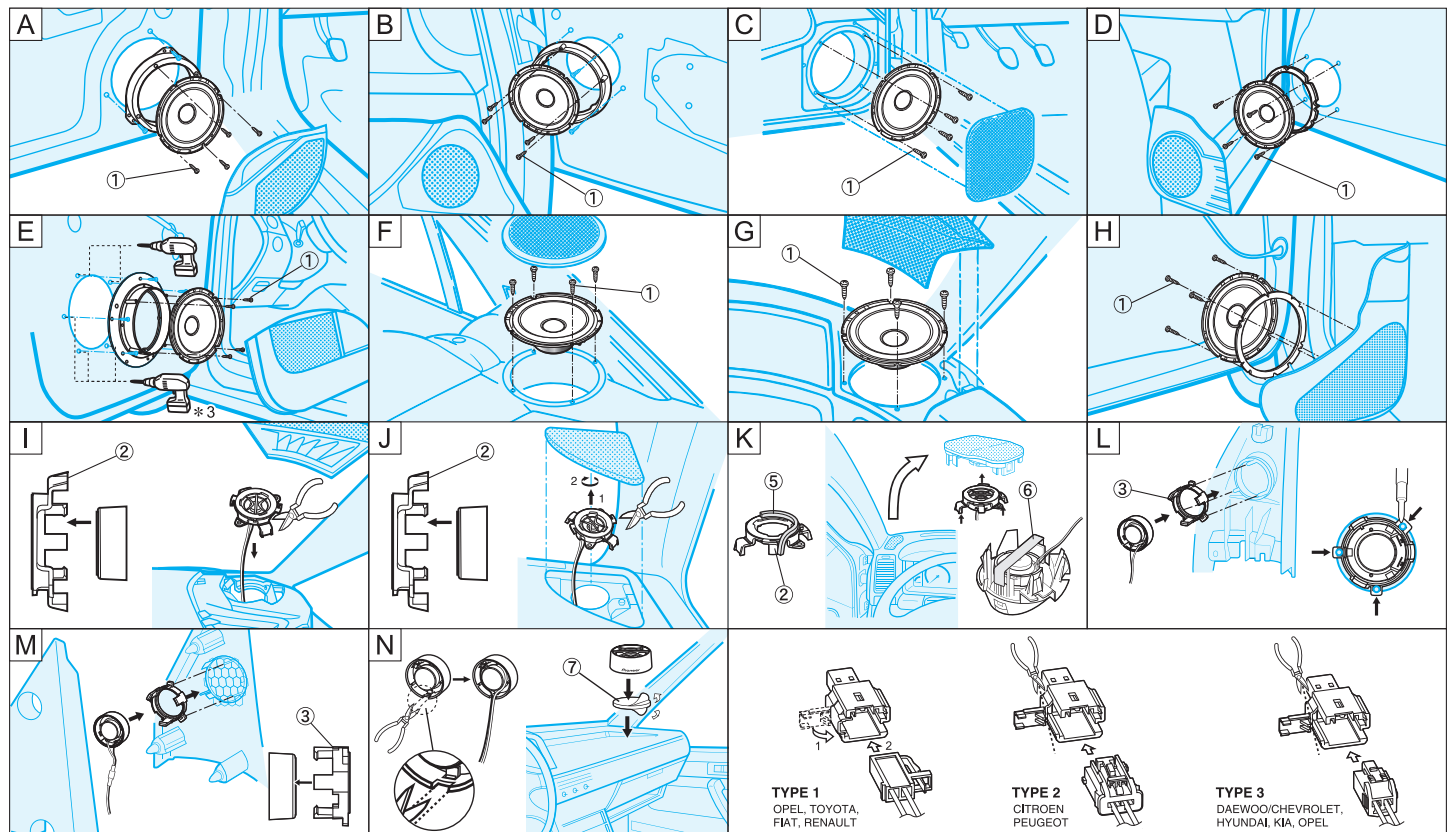

● INBEGREPEN ONDERDELEN

①	φ 4 mm × 16 mm		× 8	④		× 2
②			× 2	⑤		× 2
③			× 2	⑥		× 2
				⑦		× 2

● INSTALLATIE