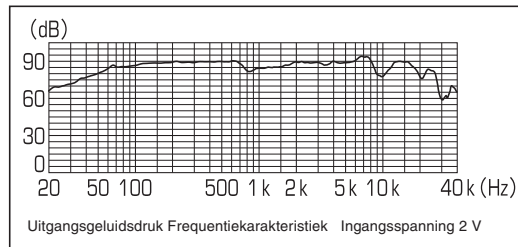

Hartelijk dank voor uw keuze voor dit Pioneer-product.
Lees deze instructiehandleiding voordat u deze luidspreker installeert.

● SPECIFICATIES

- MAXIMAAL MUZIEKVERMOGEN 170 W
- NOMINAAL VERMOGEN 35 W
- WOOFER $\phi 165$ mm
- TWEETER $\phi 30$ mm GEBALANCEERDE PEI-KOEPEL
- IMPEDANTIE 4 OHM
- GEVOELIGHEID 89 dB ($\pm 1,5$ dB)
- FREQUENTIERESPONS 25 Hz tot 28 000 Hz (-20 dB)
- BRUTOGEWICHT 1,37 kg

● AFMETINGEN