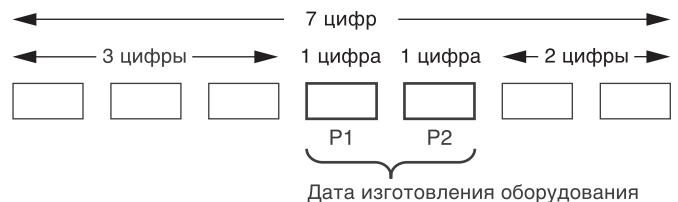

※ Informatienota voor klanten in Rusland en GOS-landen.

Примечание :

В соответствии со статьей 5 закона Российской Федерации «О защите прав потребителей» и постановлением правительства Российской Федерации №720 от 16.06.97 компания Pioneer Europe NV оговаривает следующий срок службы изделий, официально поставляемых на российский рынок.

Автомобильная электроника : 6 лет

Дату изготовления оборудования можно определить по номеру партии, который содержит информацию о месяце и годе производства. (Русский)

Номер партии (Русский)