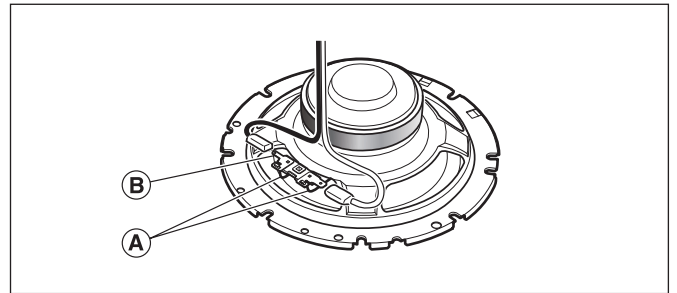

Lees deze instructiehandleiding voordat u deze luidspreker installeert.

● SPECIFICATIES

- Reproductiesysteem Dubbele conus
- Luidsprekerspecificaties
 - Afmetingen $\phi 165$ mm
 - Magneet: 152 g
- Nominale impedantie 4Ω
- Gevoeligheid 89 dB ($\pm 1,5$ dB)
- Frequentierespons 34 Hz tot 16 kHz (-20 dB)
- Maximaal muziekvermogen 280 W
- Nominaal vermogen 40 W
- Grillemateriaal Stalen net, hittebestendige hars
- Gewicht (per luidspreker inclusief accessoires) 0,57 kg
- Brutogewicht (2 luidsprekers inclusief verpakking) 1,35 kg

● INBEGREPEN ONDERDELEN

- ① $\phi 4$ mm \times 20 mm  $\times 8$
- ②  $\times 8$
- ③  $\times 2$
30 cm

⚠ WAARSCHUWING

1. Raak de flexibele luidsprekerdraad ① niet aan.
2. Verander niet de richting van de luidsprekeraansluitingen ②.
3. Zorg ervoor dat de snoer-en luidsprekeraansluitingen niet in contact komen met metaal.
4. Raadpleeg bij het maken van aansluitingen tevens de gebruiksaanwijzing van de gebruikte autoradio.