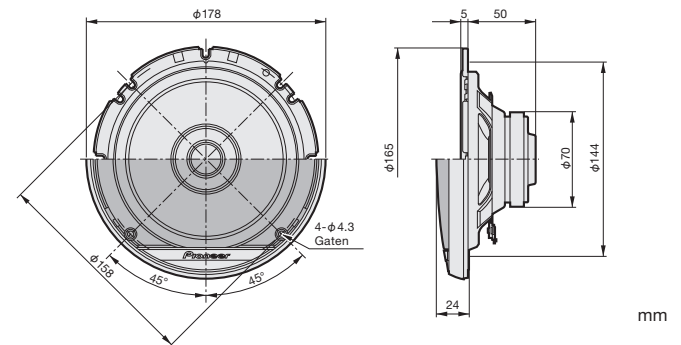

● AFMETINGEN

G serie

G-series geluidsontwerp is afgestemd op wereldwijde voorkeur

- Krachtige bas
- Brede en vloeiende geluidsbalans
- Natuurlijke zang